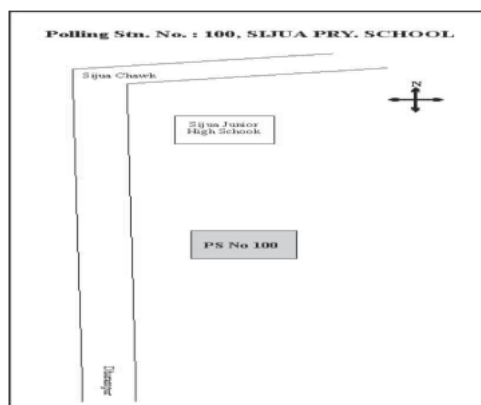

Key MAP View