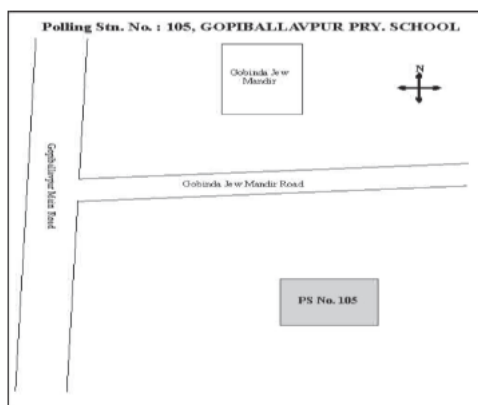

Key MAP View