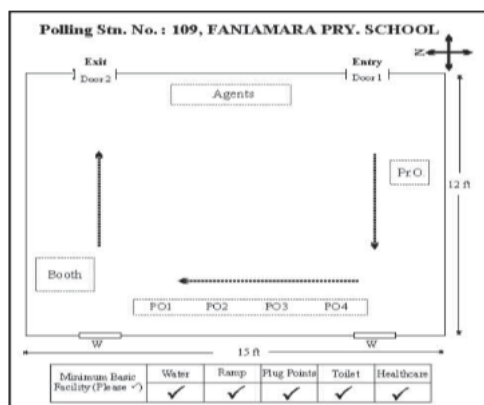

নির্বাচক নিবন্ধন আধিকারিকের স্বাক্ষর

Nazri Naksha

Google Map View

Polling Station Building Front View

Polling Station Front View

Cad View

Key MAP View

1 নাম : চন্দন কিস্কু পিতার নাম: সমায় কিস্কু বাড়ির নং : n0008 বয়স : 30 লিঙ্গ : পুরুষ	UOQ1729482 ফটো উপলব্ধ	2 নাম : গোপাল কৃষ্ণ কর পিতার নাম: তারিনী শঙ্কর কর বাড়ির নং : n0008 বয়স : 72 লিঙ্গ : পুরুষ	WB/33/229/156333 ফটো উপলব্ধ	3 নাম : উষারানী কর স্বামীর নাম: মনোরঞ্জন কর বাড়ির নং : n0009 বয়স : 71 লিঙ্গ : মহিলা	WB/33/229/156211 ফটো উপলব্ধ
4 নাম : অর্চনা কর স্বামীর নাম: প্রশান্ত কর বাড়ির নং : n0008 বয়স : 56 লিঙ্গ : মহিলা	WB/33/229/156191 ফটো উপলব্ধ	5 নাম : প্রশান্ত রঞ্জন কর পিতার নাম: তারিনী শঙ্কর কর বাড়ির নং : n0008 বয়স : 60 লিঙ্গ : পুরুষ	WB/33/229/156423 ফটো উপলব্ধ	6 নাম : বিশ্বনাথ কর পিতার নাম: প্রশান্ত রঞ্জন কর বাড়ির নং : n0008 বয়স : 36 লিঙ্গ : পুরুষ	UOQ1195882 ফটো উপলব্ধ
7 নাম : সোমনাথ কর পিতার নাম: প্রশান্ত রঞ্জন কর বাড়ির নং : n0008 বয়স : 32 লিঙ্গ : পুরুষ	UOQ1468735 ফটো উপলব্ধ	8 নাম : শ্রীমতি সরেন কিস্কু স্বামীর নাম: চন্দন কিস্কু বাড়ির নং : 0008 বয়স : 26 লিঙ্গ : মহিলা	UOQ2103653 ফটো উপলব্ধ	9 নাম : মনি মিশ্র কর স্বামীর নাম: বিশ্বনাথ কর বাড়ির নং : 0008 বয়স : 25 লিঙ্গ : মহিলা	UOQ2179273 ফটো উপলব্ধ
10 নাম : মন্ডল কিস্কু পিতার নাম: রুইহা কিস্কু বাড়ির নং : 0007 বয়স : 27 লিঙ্গ : পুরুষ	UOQ2172146 ফটো উপলব্ধ	11 নাম : বিশ্বনাথ কিস্কু পিতার নাম: সোমরায় কিস্কু বাড়ির নং : 0007 বয়স : 24 লিঙ্গ : পুরুষ	UOQ2228146 ফটো উপলব্ধ	12 নাম : সারথী কিস্কু হেমম পিতার নাম: বিমল হেমম বাড়ির নং : n0007 বয়স : 29 লিঙ্গ : মহিলা	UOQ1729508 ফটো উপলব্ধ
13 নাম : বিমল কিস্কু পিতার নাম: বালকরাম কিস্কু বাড়ির নং : 0007 বয়স : 24 লিঙ্গ : পুরুষ	UOQ2103521 ফটো উপলব্ধ	14 নাম : সুবল কিস্কু পিতার নাম: বালকরাম কিস্কু বাড়ির নং : 0007 বয়স : 25 লিঙ্গ : পুরুষ	UOQ2103513 ফটো উপলব্ধ	15 নাম : হিরালাল কিস্কু পিতার নাম: রুইহা কিস্কু বাড়ির নং : 0007 বয়স : 24 লিঙ্গ : পুরুষ	UOQ2103505 ফটো উপলব্ধ
16 নাম : রবিন কিস্কু পিতার নাম: সোমরায় কিস্কু বাড়ির নং : 0007 বয়স : 25 লিঙ্গ : পুরুষ	UOQ2103539 ফটো উপলব্ধ	17 নাম : রাইমনি কিস্কু স্বামীর নাম: সমায় কিস্কু বাড়ির নং : n0007 বয়স : 69 লিঙ্গ : মহিলা	WB/33/229/156180 ফটো উপলব্ধ	18 নাম : সুনিয়া কিস্কু স্বামীর নাম: রুইহা কিস্কু বাড়ির নং : n0007 বয়স : 59 লিঙ্গ : মহিলা	WB/33/229/156183 ফটো উপলব্ধ
19 নাম : সোমরায় কিস্কু পিতার নাম: রেংটা কিস্কু বাড়ির নং : n0007 বয়স : 64 লিঙ্গ : পুরুষ	WB/33/229/156522 ফটো উপলব্ধ	20 নাম : বৃধনী কিস্কু স্বামীর নাম: সোমরায় কিস্কু বাড়ির নং : n0007 বয়স : 49 লিঙ্গ : মহিলা	UOQ0540807 ফটো উপলব্ধ	21 নাম : বালকরাম কিস্কু পিতার নাম: রেংটা কিস্কু বাড়ির নং : n0007 বয়স : 50 লিঙ্গ : পুরুষ	MJB1823442 ফটো উপলব্ধ
22 নাম : বৃধনী কিস্কু স্বামীর নাম: বালক রাম কিস্কু বাড়ির নং : n0007 বয়স : 47 লিঙ্গ : মহিলা	UOQ0540815 ফটো উপলব্ধ	23 নাম : রবীন্দ্রনাথ গিরি পিতার নাম: সন্তোষ গিরি বাড়ির নং : n0021 বয়স : 62 লিঙ্গ : পুরুষ	WB/33/229/156386 ফটো উপলব্ধ	24 নাম : প্রনতি গিরি স্বামীর নাম: রবীন্দ্রনাথ গিরি বাড়ির নং : n0021 বয়স : 55 লিঙ্গ : মহিলা	WB/33/229/156061 ফটো উপলব্ধ
25 নাম : দুর্গা শঙ্কর গিরি পিতার নাম: রবীন্দ্রনাথ গিরি বাড়ির নং : n0021 বয়স : 35 লিঙ্গ : পুরুষ	UOQ1307107 ফটো উপলব্ধ	26 নাম : পৌরী গিরি পিতার নাম: রবীন্দ্রনাথ গিরি বাড়ির নং : n0021 বয়স : 31 লিঙ্গ : মহিলা	UOQ1650985 ফটো উপলব্ধ	27 নাম : জ্যোৎস্না ঘোষ স্বামীর নাম: সুজিত ঘোষ বাড়ির নং : n00291 বয়স : 33 লিঙ্গ : মহিলা	UOQ1890623 ফটো উপলব্ধ
28 নাম : মহাদেব ঘোষ পিতার নাম: কুন্তিবাস ঘোষ বাড়ির নং : n0002 বয়স : 84 লিঙ্গ : পুরুষ	WB/33/229/156464 ফটো উপলব্ধ	29 নাম : রেণুকা ঘোষ স্বামীর নাম: মহাদেব ঘোষ বাড়ির নং : n0002 বয়স : 71 লিঙ্গ : মহিলা	WB/33/229/156097 ফটো উপলব্ধ	30 নাম : সুরজিত ঘোষ পিতার নাম: মহাদেব ঘোষ বাড়ির নং : n0002 বয়স : 44 লিঙ্গ : পুরুষ	MJB1576958 ফটো উপলব্ধ