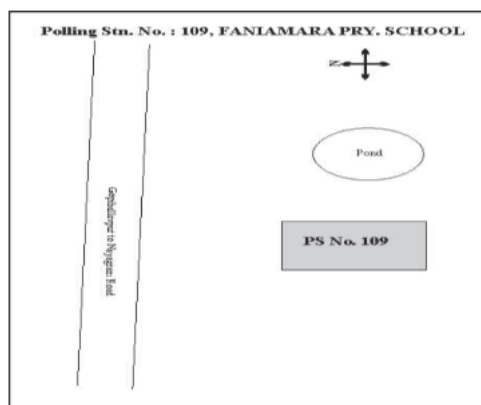

নির্বাচক নিবন্ধন আধিকারিকের স্বাক্ষর

Nazri Naksha

Google Map View

Polling Station Building Front View

Polling Station Front View

Cad View

Key MAP View

1 নাম : চন্দন কিস্কু পিতার নাম: সমায় কিস্কু বাড়ির নং : n0008 বয়স : 30 লিঙ্গ : পুরুষ	UOQ1729482 ফটো উপলব্ধ	2 নাম : গোপাল কৃষ্ণ কর পিতার নাম: তারিনী শঙ্কর কর বাড়ির নং : n0008 বয়স : 72 লিঙ্গ : পুরুষ	WB/33/229/156333 ফটো উপলব্ধ	3 নাম : উষারানী কর স্বামীর নাম: মনোরঞ্জন কর বাড়ির নং : n0009 বয়স : 71 লিঙ্গ : মহিলা	WB/33/229/156211 ফটো উপলব্ধ
4 নাম : অর্চনা কর স্বামীর নাম: প্রশান্ত কর বাড়ির নং : n0008 বয়স : 56 লিঙ্গ : মহিলা	WB/33/229/156191 ফটো উপলব্ধ	5 নাম : প্রশান্ত রঞ্জন কর পিতার নাম: তারিনী শঙ্কর কর বাড়ির নং : n0008 বয়স : 60 লিঙ্গ : পুরুষ	WB/33/229/156423 ফটো উপলব্ধ	6 নাম : বিশ্বনাথ কর পিতার নাম: প্রশান্ত রঞ্জন কর বাড়ির নং : n0008 বয়স : 36 লিঙ্গ : পুরুষ	UOQ1195882 ফটো উপলব্ধ
7 নাম : সোমনাথ কর পিতার নাম: প্রশান্ত রঞ্জন কর বাড়ির নং : n0008 বয়স : 32 লিঙ্গ : পুরুষ	UOQ1468735 ফটো উপলব্ধ	8 নাম : শ্রীমতি সরেন কিস্কু স্বামীর নাম: চন্দন কিস্কু বাড়ির নং : 0008 বয়স : 26 লিঙ্গ : মহিলা	UOQ2103653 ফটো উপলব্ধ	9 নাম : মনি মিশ্র কর স্বামীর নাম: বিশ্বনাথ কর বাড়ির নং : 0008 বয়স : 25 লিঙ্গ : মহিলা	UOQ2179273 ফটো উপলব্ধ
10 নাম : মন্ডল কিস্কু পিতার নাম: রুইহা কিস্কু বাড়ির নং : 0007 বয়স : 27 লিঙ্গ : পুরুষ	UOQ2172146 ফটো উপলব্ধ	11 নাম : বিশ্বনাথ কিস্কু পিতার নাম: সোমরায় কিস্কু বাড়ির নং : 0007 বয়স : 24 লিঙ্গ : পুরুষ	UOQ2228146 ফটো উপলব্ধ	12 নাম : সারথী কিস্কু হেমম পিতার নাম: বিমল হেমম বাড়ির নং : n0007 বয়স : 29 লিঙ্গ : মহিলা	UOQ1729508 ফটো উপলব্ধ
13 নাম : বিমল কিস্কু পিতার নাম: বালকরাম কিস্কু বাড়ির নং : 0007 বয়স : 24 লিঙ্গ : পুরুষ	UOQ2103521 ফটো উপলব্ধ	14 নাম : সুবল কিস্কু পিতার নাম: বালকরাম কিস্কু বাড়ির নং : 0007 বয়স : 25 লিঙ্গ : পুরুষ	UOQ2103513 ফটো উপলব্ধ	15 নাম : হিরালাল কিস্কু পিতার নাম: রুইহা কিস্কু বাড়ির নং : 0007 বয়স : 24 লিঙ্গ : পুরুষ	UOQ2103505 ফটো উপলব্ধ
16 নাম : রবিন কিস্কু পিতার নাম: সোমরায় কিস্কু বাড়ির নং : 0007 বয়স : 25 লিঙ্গ : পুরুষ	UOQ2103539 ফটো উপলব্ধ	17 নাম : রাইমনি কিস্কু স্বামীর নাম: সমায় কিস্কু বাড়ির নং : n0007 বয়স : 69 লিঙ্গ : মহিলা	WB/33/229/156180 ফটো উপলব্ধ	18 নাম : সুনিয়া কিস্কু স্বামীর নাম: রুইহা কিস্কু বাড়ির নং : n0007 বয়স : 59 লিঙ্গ : মহিলা	WB/33/229/156183 ফটো উপলব্ধ
19 নাম : সোমরায় কিস্কু পিতার নাম: রেংটা কিস্কু বাড়ির নং : n0007 বয়স : 64 লিঙ্গ : পুরুষ	WB/33/229/156522 ফটো উপলব্ধ	20 নাম : বৃধনী কিস্কু স্বামীর নাম: সোমরায় কিস্কু বাড়ির নং : n0007 বয়স : 49 লিঙ্গ : মহিলা	UOQ0540807 ফটো উপলব্ধ	21 নাম : বালকরাম কিস্কু পিতার নাম: রেংটা কিস্কু বাড়ির নং : n0007 বয়স : 50 লিঙ্গ : পুরুষ	MJB1823442 ফটো উপলব্ধ
22 নাম : বৃধনী কিস্কু স্বামীর নাম: বালক রাম কিস্কু বাড়ির নং : n0007 বয়স : 47 লিঙ্গ : মহিলা	UOQ0540815 ফটো উপলব্ধ	23 নাম : রবীন্দ্রনাথ গিরি পিতার নাম: সন্তোষ গিরি বাড়ির নং : n0021 বয়স : 62 লিঙ্গ : পুরুষ	WB/33/229/156386 ফটো উপলব্ধ	24 নাম : প্রনতি গিরি স্বামীর নাম: রবীন্দ্রনাথ গিরি বাড়ির নং : n0021 বয়স : 55 লিঙ্গ : মহিলা	WB/33/229/156061 ফটো উপলব্ধ
25 নাম : দুর্গা শঙ্কর গিরি পিতার নাম: রবীন্দ্রনাথ গিরি বাড়ির নং : n0021 বয়স : 35 লিঙ্গ : পুরুষ	UOQ1307107 ফটো উপলব্ধ	26 নাম : পৌরী গিরি পিতার নাম: রবীন্দ্রনাথ গিরি বাড়ির নং : n0021 বয়স : 31 লিঙ্গ : মহিলা	UOQ1650985 ফটো উপলব্ধ	27 নাম : জ্যোৎস্না ঘোষ স্বামীর নাম: সুজিত ঘোষ বাড়ির নং : n00291 বয়স : 33 লিঙ্গ : মহিলা	UOQ1890623 ফটো উপলব্ধ
28 নাম : মহাদেব ঘোষ পিতার নাম: কুন্তিবাস ঘোষ বাড়ির নং : n0002 বয়স : 84 লিঙ্গ : পুরুষ	WB/33/229/156464 ফটো উপলব্ধ	29 নাম : রেণুকা ঘোষ স্বামীর নাম: মহাদেব ঘোষ বাড়ির নং : n0002 বয়স : 71 লিঙ্গ : মহিলা	WB/33/229/156097 ফটো উপলব্ধ	30 নাম : সুরজিত ঘোষ পিতার নাম: মহাদেব ঘোষ বাড়ির নং : n0002 বয়স : 44 লিঙ্গ : পুরুষ	MJB1576958 ফটো উপলব্ধ