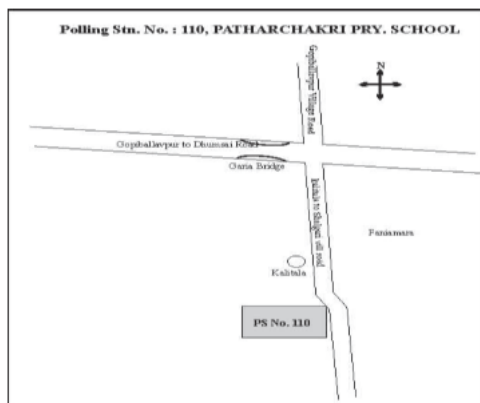

Key MAP View