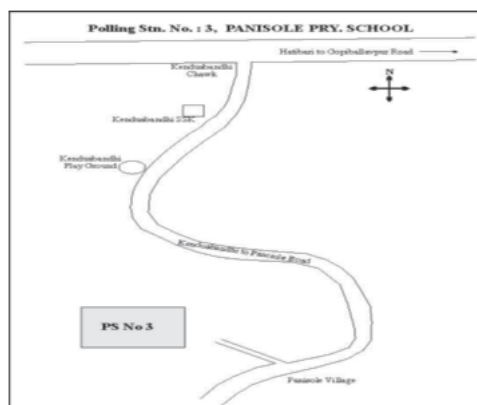

Key MAP View