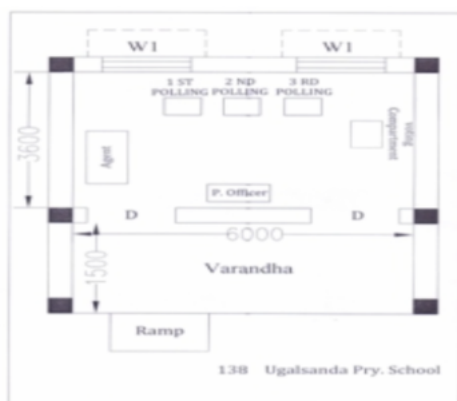

নির্বাচক নিবন্ধন আধিকারিকের স্বাক্ষর

Nazri Naksha

Google Map View

Polling Station Building Front View

Polling Station Front View

Cad View

Key MAP View

1 নাম : কালী খামরি স্বামীর নাম: দুয়ারী খামরি বাড়ির নং : n0053 বয়স : 77 লিঙ্গ : মহিলা	WB/33/229/213081	2 নাম : তরুন খামরী পিতার নাম: জলেশ্বর খামরী বাড়ির নং : n0057 বয়স : 36 লিঙ্গ : পুরুষ	UOQ1385442	3 নাম : দিপালী খামরি স্বামীর নাম: ভূপতি খামরি বাড়ির নং : n0057 বয়স : 52 লিঙ্গ : মহিলা	WB/33/229/213069
4 নাম : ভূপতি খামরি পিতার নাম: হাওরা খামরি বাড়ির নং : n0057 বয়স : 56 লিঙ্গ : পুরুষ	WB/33/229/213114	5 নাম : রুনু খামরি স্বামীর নাম: মহেশ্বর খামরি বাড়ির নং : n0057 বয়স : 54 লিঙ্গ : মহিলা	WB/33/229/213068	6 নাম : মহেশ্বর খামরি পিতার নাম: হাওরা খামরি বাড়ির নং : n0057 বয়স : 59 লিঙ্গ : পুরুষ	WB/33/229/213104
7 নাম : কাজল খামরি স্বামীর নাম: জলেশ্বর খামরি বাড়ির নং : n0057 বয়স : 56 লিঙ্গ : মহিলা	WB/33/229/213052	8 নাম : জলেশ্বর খামরি পিতার নাম: হাওরা খামরি বাড়ির নং : n0057 বয়স : 62 লিঙ্গ : পুরুষ	WB/33/229/213083	9 নাম : গৌতম খামরী পিতার নাম: রামেশ্বর খামরী বাড়ির নং : n0053 বয়স : 36 লিঙ্গ : পুরুষ	UOQ1197029
10 নাম : বন্দনা দোলাই(খামরী) স্বামীর নাম: উত্তম খামরী বাড়ির নং : n0053 বয়স : 30 লিঙ্গ : মহিলা	UOQ1651520	11 নাম : উত্তম খামরী পিতার নাম: রামেশ্বর খামরী বাড়ির নং : n0053 বয়স : 38 লিঙ্গ : পুরুষ	MJB2135713	12 নাম : দিবাকর গড়মাঝি পিতার নাম: অচিন্ত গড়মাঝি বাড়ির নং : n0053 বয়স : 47 লিঙ্গ : পুরুষ	MJB1605591
13 নাম : লক্ষন খামরি পিতার নাম: দুয়ারী খামরি বাড়ির নং : n0053 বয়স : 54 লিঙ্গ : পুরুষ	WB/33/229/213557	14 নাম : বেল খামরি স্বামীর নাম: রামেশ্বর খামরি বাড়ির নং : n0053 বয়স : 57 লিঙ্গ : মহিলা	WB/33/229/213067	15 নাম : রামেশ্বর খামরি পিতার নাম: দুয়ারী খামরি বাড়ির নং : n0053 বয়স : 64 লিঙ্গ : পুরুষ	WB/33/229/213078
16 নাম : সুকুমার খামরী পিতার নাম: রতন খামরী বাড়ির নং : n0075 বয়স : 41 লিঙ্গ : পুরুষ	UOQ0556332	17 নাম : বুনু খামরী স্বামীর নাম: সঞ্জয় খামরী বাড়ির নং : n0075 বয়স : 34 লিঙ্গ : মহিলা	UOQ1385434	18 নাম : সঞ্জয় খামরী পিতার নাম: যতীন্দ্র খামরী বাড়ির নং : n0075 বয়স : 39 লিঙ্গ : পুরুষ	UOQ1196971
19 নাম : বন্দনা খামরী স্বামীর নাম: সমীর খামরী বাড়ির নং : n0075 বয়স : 41 লিঙ্গ : মহিলা	MJB1846013	20 নাম : সমীর খামরী পিতার নাম: যতীন্দ্র খামরী বাড়ির নং : n0075 বয়স : 44 লিঙ্গ : পুরুষ	MJB1846005	21 নাম : সীতা খামরি স্বামীর নাম: রতন খামরি বাড়ির নং : n0075 বয়স : 64 লিঙ্গ : মহিলা	WB/33/229/213529
22 নাম : রতন খামরি পিতার নাম: পদু খামরি বাড়ির নং : n0075 বয়স : 72 লিঙ্গ : পুরুষ	WB/33/229/213528	23 নাম : ভানুমতি খামরি স্বামীর নাম: যতীন্দ্র খামরি বাড়ির নং : n0075 বয়স : 67 লিঙ্গ : মহিলা	WB/33/229/213098	24 নাম : যতীন্দ্র খামরি পিতার নাম: পদু খামরি বাড়ির নং : n0075 বয়স : 76 লিঙ্গ : পুরুষ	WB/33/229/213568
25 নাম : মোনালিসা দে (জানা) স্বামীর নাম: নিত্যানন্দ জানা বাড়ির নং : n0063 বয়স : 30 লিঙ্গ : মহিলা	UOQ1651553	26 নাম : আরতি খামরী স্বামীর নাম: রঞ্জিত খামরী বাড়ির নং : n0063 বয়স : 46 লিঙ্গ : মহিলা	MJB1846021	27 নাম : রঞ্জিত খামরি পিতার নাম: যোগেশ্বর খামরি বাড়ির নং : n0063 বয়স : 52 লিঙ্গ : পুরুষ	WB/33/229/213084
28 নাম : সুবাহিনী খামরি পিতার নাম: যোগেশ্বর খামরি বাড়ির নং : n0063 বয়স : 57 লিঙ্গ : মহিলা	WB/33/229/213361	29 নাম : চম্পা খামরী স্বামীর নাম: তরুণ খামরী বাড়ির নং : এন0057 বয়স : 28 লিঙ্গ : মহিলা	UOQ2070662	30 নাম : পলাশ খামরী পিতার নাম: মহেশ্বর খামরী বাড়ির নং : n0057 বয়স : 29 লিঙ্গ : পুরুষ	UOQ1730779