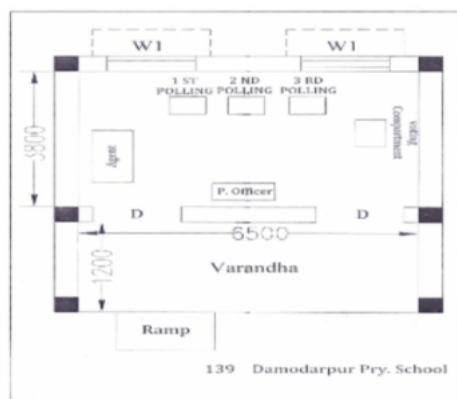

নির্বাচক নিবন্ধন আধিকারিকের স্বাক্ষর

Nazri Naksha

Google Map View

Polling Station Building Front View

Polling Station Front View

Cad View

Key MAP View

1 নাম : তিলকেশ্বর আণ্ডয়ান পিতার নাম: রহিম আণ্ডয়ান বাড়ির নং : এন0001 বয়স : 25 লিঙ্গ : পুরুষ	UOQ2071124 ফটো উপলব্ধ	2 নাম : কবিতা আণ্ডয়ান স্বামীর নাম: সনৎ আণ্ডয়ান বাড়ির নং : n0003 বয়স : 30 লিঙ্গ : মহিলা	UOQ1730985 ফটো উপলব্ধ	3 নাম : সাধু আণ্ডয়ান পিতার নাম: দুর্লভ আণ্ডয়ান বাড়ির নং : n0001 বয়স : 54 লিঙ্গ : পুরুষ	WB/33/229/213216 ফটো উপলব্ধ
4 নাম : সন্ধ্যা আণ্ডয়ান স্বামীর নাম: সাধু আণ্ডয়ান বাড়ির নং : n0001 বয়স : 50 লিঙ্গ : মহিলা	WB/33/229/213427 ফটো উপলব্ধ	5 নাম : রহিম আণ্ডয়ান পিতার নাম: দুর্লভ আণ্ডয়ান বাড়ির নং : n0001 বয়স : 50 লিঙ্গ : পুরুষ	WB/33/229/213208 ফটো উপলব্ধ	6 নাম : বরনা আণ্ডয়ান স্বামীর নাম: রহিম আণ্ডয়ান বাড়ির নং : n0001 বয়স : 43 লিঙ্গ : মহিলা	MJB1605278 ফটো উপলব্ধ
7 নাম : আলপনা আণ্ডয়ান স্বামীর নাম: মাখন আণ্ডয়ান বাড়ির নং : n0003 বয়স : 58 লিঙ্গ : মহিলা	WB/33/229/213428 ফটো উপলব্ধ	8 নাম : বিনন্দ আণ্ডয়ান পিতার নাম: মাখন আণ্ডয়ান বাড়ির নং : n0003 বয়স : 34 লিঙ্গ : পুরুষ	UOQ1470194 ফটো উপলব্ধ	9 নাম : বিশ্বজিৎ আণ্ডয়ান পিতার নাম: রহিম আণ্ডয়ান বাড়ির নং : এন0001 বয়স : 23 লিঙ্গ : পুরুষ	UOQ2154433 ফটো উপলব্ধ
10 নাম : সনৎ আণ্ডয়ান মায়ের নাম: মাখন আণ্ডয়ান বাড়ির নং : এন0003 বয়স : 39 লিঙ্গ : পুরুষ	UOQ2154615 ফটো উপলব্ধ	11 নাম : উপল হাঁসদা স্বামীর নাম: অর্জুন হাঁসদা বাড়ির নং : এন001 বয়স : 26 লিঙ্গ : মহিলা	UOQ2260339 ফটো উপলব্ধ	12 নাম : দেবী হাঁসদা টুডু স্বামীর নাম: রবি টুডু বাড়ির নং : এন003 বয়স : 22 লিঙ্গ : মহিলা	UOQ2260586 ফটো উপলব্ধ
13 নাম : সুকুমনি টুডু স্বামীর নাম: বিশ্বনাথ টুডু বাড়ির নং : এন001 বয়স : 30 লিঙ্গ : মহিলা	UOQ1713288 ফটো উপলব্ধ	14 নাম : কচিরাম কিস্কু পিতার নাম: শংকর কিস্কু বাড়ির নং : n0060 বয়স : 31 লিঙ্গ : পুরুষ	UOQ1730944 ফটো উপলব্ধ	15 নাম : সলমা কিস্কু স্বামীর নাম: রামজিৎ কিস্কু বাড়ির নং : n0060 বয়স : 44 লিঙ্গ : মহিলা	MJB1845866 ফটো উপলব্ধ
16 নাম : রামজিৎ কিস্কু পিতার নাম: শংকর কিস্কু বাড়ির নং : n0060 বয়স : 45 লিঙ্গ : পুরুষ	MJB1605286 ফটো উপলব্ধ	17 নাম : গোরচাঁদ কিস্কু অন্যান্য: সাওনা কিস্কু বাড়ির নং : n0060 বয়স : 35 লিঙ্গ : পুরুষ	UOQ1308238 ফটো উপলব্ধ	18 নাম : বুধনী কিস্কু স্বামীর নাম: সাওনা কিস্কু বাড়ির নং : n0060 বয়স : 48 লিঙ্গ : মহিলা	MJB1154053 ফটো উপলব্ধ
19 নাম : সাওনা কিস্কু পিতার নাম: শংকর কিস্কু বাড়ির নং : n0060 বয়স : 50 লিঙ্গ : পুরুষ	WB/33/229/213258 ফটো উপলব্ধ	20 নাম : কাঁদরী কিস্কু স্বামীর নাম: দুবরাজ কিস্কু বাড়ির নং : n0060 বয়স : 45 লিঙ্গ : মহিলা	MJB1845874 ফটো উপলব্ধ	21 নাম : দুবরাজ কিস্কু পিতার নাম: শংকর কিস্কু বাড়ির নং : n0060 বয়স : 51 লিঙ্গ : পুরুষ	MJB1200674 ফটো উপলব্ধ
22 নাম : আরতি কিস্কু স্বামীর নাম: দুর্গা কিস্কু বাড়ির নং : n0024 বয়স : 45 লিঙ্গ : মহিলা	UOQ1197177 ফটো উপলব্ধ	23 নাম : দুর্গা কিস্কু পিতার নাম: সোমরায় কিস্কু বাড়ির নং : n0024 বয়স : 51 লিঙ্গ : পুরুষ	MJB1200666 ফটো উপলব্ধ	24 নাম : পান কিস্কু স্বামীর নাম: সোমরায় কিস্কু বাড়ির নং : n0024 বয়স : 62 লিঙ্গ : মহিলা	WB/33/229/213415 ফটো উপলব্ধ
25 নাম : মিহির কিস্কু পিতার নাম: রামাই কিস্কু বাড়ির নং : n0012 বয়স : 35 লিঙ্গ : পুরুষ	UOQ1197334 ফটো উপলব্ধ	26 নাম : পান কিস্কু স্বামীর নাম: রামায় কিস্কু বাড়ির নং : n0012 বয়স : 58 লিঙ্গ : মহিলা	WB/33/229/213119 ফটো উপলব্ধ	27 নাম : রাধারানী জানা স্বামীর নাম: বঙ্কিম চন্দ্র জানা বাড়ির নং : n0027 বয়স : 73 লিঙ্গ : মহিলা	WB/33/229/213061 ফটো উপলব্ধ
28 নাম : মিহির জানা পিতার নাম: ধরনীধর জানা বাড়ির নং : n0157 বয়স : 43 লিঙ্গ : পুরুষ	MJB1605641 ফটো উপলব্ধ	29 নাম : অপর্ণা জানা স্বামীর নাম: ধরনীধর জানা বাড়ির নং : এন0158 বয়স : 65 লিঙ্গ : মহিলা	UOQ2141257 ফটো উপলব্ধ	30 নাম : ধরনীধর জানা পিতার নাম: সরোজ জানা বাড়ির নং : n0159 বয়স : 67 লিঙ্গ : পুরুষ	WB/33/230/186336 ফটো উপলব্ধ