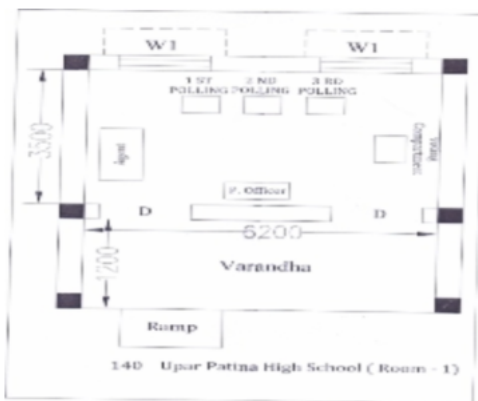

নির্বাচক নিবন্ধন আধিকারিকের স্বাক্ষর

Nazri Naksha

Google Map View

Polling Station Building Front View

Polling Station Front View

Cad View

Key MAP View

1 নাম : প্রতাপ খিলারী পিতার নাম: মনুখ খিলারী বাড়ির নং : n0012 বয়স : 68 লিঙ্গ : পুরুষ	WB/33/229/216802	2 নাম : সুনীল খিলারী পিতার নাম: প্রতাপ খিলারী বাড়ির নং : n0012 বয়স : 31 লিঙ্গ : পুরুষ	UOQ1570464	3 নাম : পুলিন খিলারী পিতার নাম: প্রতাপ খিলারী বাড়ির নং : n0012 বয়স : 39 লিঙ্গ : পুরুষ	UOQ1308659
4 নাম : সুশান্ত খিলারী পিতার নাম: মনুখ খিলারী বাড়ির নং : n0012 বয়স : 39 লিঙ্গ : পুরুষ	UOQ1308667	5 নাম : নির্মল খিলারী পিতার নাম: ভবতারন খিলারী বাড়ির নং : n0042 বয়স : 42 লিঙ্গ : পুরুষ	MJB2100097	6 নাম : সুবীর খিলারী পিতার নাম: সুরঙ্গ খিলারী বাড়ির নং : n0043 বয়স : 40 লিঙ্গ : পুরুষ	MJB2100105
7 নাম : সুকুমার খিলারী পিতার নাম: শ্রীনাথ খিলারী বাড়ির নং : n0010 বয়স : 65 লিঙ্গ : পুরুষ	MJB1846682	8 নাম : সুমিত্রা খিলারী স্বামীর নাম: সুশান্ত খিলারী বাড়ির নং : n0012 বয়স : 33 লিঙ্গ : মহিলা	UOQ1731264	9 নাম : অমল খিলারী পিতার নাম: ভবতারন খিলারী বাড়ির নং : n0011 বয়স : 31 লিঙ্গ : পুরুষ	UOQ1570415
10 নাম : শিবানী খিলারী স্বামীর নাম: পরিমল খিলারী বাড়ির নং : n0011 বয়স : 44 লিঙ্গ : মহিলা	MJB1846674	11 নাম : পরিমল খিলারী পিতার নাম: ভবতারন খিলারী বাড়ির নং : n0011 বয়স : 48 লিঙ্গ : পুরুষ	MJB1846666	12 নাম : সুষমা খিলারী স্বামীর নাম: ভবতারন খিলারী বাড়ির নং : n0011 বয়স : 68 লিঙ্গ : মহিলা	WB/33/229/216743
13 নাম : ভবতারন খিলারী পিতার নাম: মনুখ খিলারী বাড়ির নং : n0011 বয়স : 77 লিঙ্গ : পুরুষ	WB/33/229/216435	14 নাম : মঞ্জু খিলারী স্বামীর নাম: সুরঙ্গ খিলারী বাড়ির নং : n0010 বয়স : 62 লিঙ্গ : মহিলা	WB/33/229/216708	15 নাম : সুরঙ্গ খিলারী পিতার নাম: শ্রীনাথ খিলারী বাড়ির নং : n0010 বয়স : 72 লিঙ্গ : পুরুষ	WB/33/229/216788
16 নাম : কৃষ্ণা ডাংগুয়া খিলারী স্বামীর নাম: সুবীর খিলারী বাড়ির নং : N0043 বয়স : 26 লিঙ্গ : মহিলা	UOQ1971233	17 নাম : আনন্দ খিলারী পিতার নাম: শ্রীনাথ খিলারী বাড়ির নং : n0010 বয়স : 65 লিঙ্গ : পুরুষ	UOQ1570381	18 নাম : রাধারানী দে স্বামীর নাম: নলিনী দে বাড়ির নং : n0019 বয়স : 70 লিঙ্গ : মহিলা	WB/33/229/216710
19 নাম : বকুল দে পিতার নাম: নলিনী দে বাড়ির নং : n0019 বয়স : 37 লিঙ্গ : পুরুষ	UOQ1106434	20 নাম : দিলীপ দে পিতার নাম: বৃন্দাবন দে বাড়ির নং : n0020 বয়স : 62 লিঙ্গ : পুরুষ	WB/33/229/216763	21 নাম : বানী দে স্বামীর নাম: দিলীপ দে বাড়ির নং : n0020 বয়স : 54 লিঙ্গ : মহিলা	WB/33/229/216836
22 নাম : শক্তি দে পিতার নাম: বৃন্দাবন দে বাড়ির নং : n0021 বয়স : 65 লিঙ্গ : পুরুষ	WB/33/229/216826	23 নাম : পুষ্প দে স্বামীর নাম: শক্তি দে বাড়ির নং : n0021 বয়স : 57 লিঙ্গ : মহিলা	WB/33/229/216835	24 নাম : কুমা দে স্বামীর নাম: টুটুল দে বাড়ির নং : n0021 বয়স : 37 লিঙ্গ : মহিলা	UOQ1106384
25 নাম : মনোরঞ্জন দে পিতার নাম: শক্তি দে বাড়ির নং : n0021 বয়স : 37 লিঙ্গ : পুরুষ	UOQ1106392	26 নাম : তুলসী নায়েক স্বামীর নাম: পঙ্কজ নায়েক বাড়ির নং : n0021 বয়স : 36 লিঙ্গ : মহিলা	UOQ1470384	27 নাম : বিজয় দে পিতার নাম: বৃন্দাবন দে বাড়ির নং : n0022 বয়স : 58 লিঙ্গ : পুরুষ	WB/33/229/216834
28 নাম : অর্চনা দে স্বামীর নাম: বিজয় দে বাড়ির নং : n0022 বয়স : 52 লিঙ্গ : মহিলা	WB/33/229/216837	29 নাম : সানটু দে পিতার নাম: বিজয় দে বাড়ির নং : n0022 বয়স : 31 লিঙ্গ : পুরুষ	UOQ1570431	30 নাম : রহিত দে পিতার নাম: হরিশ দে বাড়ির নং : n0023 বয়স : 75 লিঙ্গ : পুরুষ	WB/33/229/216478