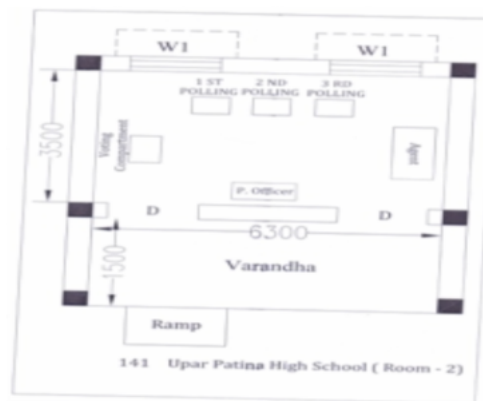

নির্বাচক নিবন্ধন আধিকারিকের স্বাক্ষর

Nazri Naksha

Google Map View

Polling Station Building Front View

Polling Station Front View

Cad View

Key MAP View

|  |                                |   |                          |   |                                |
|--|--------------------------------|---|--------------------------|---|--------------------------------|
| 1<br>নাম : কবিতা ঘোষ<br>স্বামীর নাম: প্রভাস ঘোষ<br>বাড়ির নং : এন0028<br>বয়স : 34 লিঙ্গ : মহিলা             | UOQ1891480<br>ফটো উপলব্ধ       | 2<br>নাম : পবিত্রা ঘোষ<br>স্বামীর নাম: যুধিষ্ঠির ঘোষ<br>বাড়ির নং : n0053<br>বয়স : 43 লিঙ্গ : মহিলা        | MJB1848126<br>ফটো উপলব্ধ | 3<br>নাম : সুশীলা টুডু<br>স্বামীর নাম: লক্ষ্মীরাম টুডু<br>বাড়ির নং : n0170<br>বয়স : 36 লিঙ্গ : মহিলা                | UOQ1206655<br>ফটো উপলব্ধ       |
| #2 4<br>নাম : সীতানাথ টুডু<br>পিতার নাম: শুকুল টুডু<br>বাড়ির নং : N0045<br>বয়স : 69 লিঙ্গ : পুরুষ          | UOQ2020766<br>ফটো উপলব্ধ       | #2 5<br>নাম : আল্লাদি টুডু<br>স্বামীর নাম: সীতানাথ টুডু<br>বাড়ির নং : N0045<br>বয়স : 59 লিঙ্গ : মহিলা     | UOQ2020774<br>ফটো উপলব্ধ | 6<br>নাম : কারমি টুডু<br>স্বামীর নাম: ধীরেন টুডু<br>বাড়ির নং : n0046<br>বয়স : 31 লিঙ্গ : মহিলা                      | UOQ1731629<br>ফটো উপলব্ধ       |
| 7<br>নাম : দুর্গা মূর্মু<br>মায়ের নাম: মালি মূর্মু<br>বাড়ির নং : n0046<br>বয়স : 31 লিঙ্গ : পুরুষ          | UOQ1731611<br>ফটো উপলব্ধ       | 8<br>নাম : ধীরেন টুডু<br>পিতার নাম: ফাণ্ড টুডু<br>বাড়ির নং : n0046<br>বয়স : 38 লিঙ্গ : পুরুষ              | UOQ1198266<br>ফটো উপলব্ধ | 9<br>নাম : মালী টুডু<br>পিতার নাম: ফাণ্ড টুডু<br>বাড়ির নং : n0046<br>বয়স : 51 লিঙ্গ : মহিলা                         | MJB1848134<br>ফটো উপলব্ধ       |
| 10<br>নাম : টুকলী টুডু<br>স্বামীর নাম: ফাণ্ড টুডু<br>বাড়ির নং : n0046<br>বয়স : 72 লিঙ্গ : মহিলা            | WB/33/229/216292<br>ফটো উপলব্ধ | 11<br>নাম : দুলি বেষ্ট্রা<br>স্বামীর নাম: মকাম বেষ্ট্রা<br>বাড়ির নং : n0045<br>বয়স : 33 লিঙ্গ : মহিলা     | UOQ1570902<br>ফটো উপলব্ধ | 12<br>নাম : মকাম বেষ্ট্রা<br>পিতার নাম: মতিলাল বেষ্ট্রা<br>বাড়ির নং : n0045<br>বয়স : 40 লিঙ্গ : পুরুষ               | UOQ1106616<br>ফটো উপলব্ধ       |
| 13<br>নাম : লক্ষী টুডু<br>স্বামীর নাম: সীতানাথ টুডু<br>বাড়ির নং : n0045<br>বয়স : 63 লিঙ্গ : মহিলা          | WB/33/229/216416<br>ফটো উপলব্ধ | 14<br>নাম : সোমবারী টুডু<br>স্বামীর নাম: গোবিন্দ টুডু<br>বাড়ির নং : n0044<br>বয়স : 39 লিঙ্গ : মহিলা       | MJB1978758<br>ফটো উপলব্ধ | 15<br>নাম : গোবিন্দ টুডু<br>পিতার নাম: সুরেশ টুডু<br>বাড়ির নং : n0044<br>বয়স : 47 লিঙ্গ : পুরুষ                     | MJB1200088<br>ফটো উপলব্ধ       |
| 16<br>নাম : গিরথ টুডু<br>স্বামীর নাম: সুরেশ টুডু<br>বাড়ির নং : n0044<br>বয়স : 77 লিঙ্গ : মহিলা             | WB/33/229/216415<br>ফটো উপলব্ধ | 17<br>নাম : সুখি টুডু<br>স্বামীর নাম: যোগেন্দ্র নাথ টুডু<br>বাড়ির নং : n0042<br>বয়স : 36 লিঙ্গ : মহিলা    | UOQ1570928<br>ফটো উপলব্ধ | 18<br>নাম : যোগেন্দ্র নাথ টুডু<br>পিতার নাম: বাবুলাল টুডু<br>বাড়ির নং : n0042<br>বয়স : 41 লিঙ্গ : পুরুষ             | MJB1848159<br>ফটো উপলব্ধ       |
| 19<br>নাম : গুরুবারি হাঁসদা টুডু<br>স্বামীর নাম: শিবলাল টুডু<br>বাড়ির নং : n0042<br>বয়স : 41 লিঙ্গ : মহিলা | MJB1848142<br>ফটো উপলব্ধ       | #2 20<br>নাম : শিবলাল টুডু<br>পিতার নাম: বাবুলাল টুডু<br>বাড়ির নং : n0042<br>বয়স : 46 লিঙ্গ : পুরুষ       | MJB1154616<br>ফটো উপলব্ধ | 21<br>নাম : ছিতা টুডু<br>স্বামীর নাম: বাবুলাল টুডু<br>বাড়ির নং : n0042<br>বয়স : 64 লিঙ্গ : মহিলা                    | WB/33/229/216338<br>ফটো উপলব্ধ |
| 22<br>নাম : বাবুলাল টুডু<br>পিতার নাম: মঙ্গল টুডু<br>বাড়ির নং : n0042<br>বয়স : 73 লিঙ্গ : পুরুষ            | WB/33/229/216367<br>ফটো উপলব্ধ | 23<br>নাম : সাগুন টুডু<br>পিতার নাম: নবীন টুডু<br>বাড়ির নং : এন0066<br>বয়স : 23 লিঙ্গ : পুরুষ             | UOQ2152106<br>ফটো উপলব্ধ | 24<br>নাম : শ্রীমতী টুডু (মূর্মু)<br>স্বামীর নাম: ধীরেন্দ্রনাথ মূর্মু<br>বাড়ির নং : n0057<br>বয়স : 46 লিঙ্গ : মহিলা | MJB1852623<br>ফটো উপলব্ধ       |
| 25<br>নাম : পরমেশ্বর তরাই<br>পিতার নাম: গোবর্ধন তরাই<br>বাড়ির নং : n0054<br>বয়স : 38 লিঙ্গ : পুরুষ         | UOQ1308642<br>ফটো উপলব্ধ       | 26<br>নাম : অনিতা নায়ক<br>স্বামীর নাম: গুরুপ্রসাদ নায়ক<br>বাড়ির নং : n0052<br>বয়স : 47 লিঙ্গ : মহিলা    | MJB1155241<br>ফটো উপলব্ধ | 27<br>নাম : সোনিয়া মান্ডি<br>পিতার নাম: সুরাই মান্ডি<br>বাড়ির নং : এন001<br>বয়স : 29 লিঙ্গ : মহিলা                 | UOQ1218783<br>ফটো উপলব্ধ       |
| 28<br>নাম : কবিতা পাত্র প্রধান<br>স্বামীর নাম: দীপক প্রধান<br>বাড়ির নং : N0001<br>বয়স : 26 লিঙ্গ : মহিলা   | UOQ2020287<br>ফটো উপলব্ধ       | 29<br>নাম : নিরুপমা প্রধান<br>স্বামীর নাম: সনৎ কুমার প্রধান<br>বাড়ির নং : n0163<br>বয়স : 47 লিঙ্গ : মহিলা | UOQ1470764<br>ফটো উপলব্ধ | 30<br>নাম : সনৎ কুমার প্রধান<br>পিতার নাম: ভূপতি প্রধান<br>বাড়ির নং : n0162<br>বয়স : 71 লিঙ্গ : পুরুষ               | UOQ1470756<br>ফটো উপলব্ধ       |