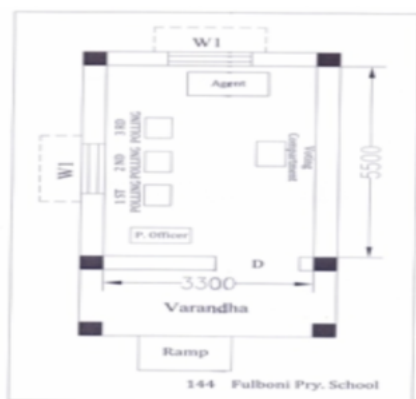

নির্বাচক নিবন্ধন আধিকারিকের স্বাক্ষর

Nazri Naksha

Google Map View

Polling Station Building Front View

Polling Station Front View

Cad View

Key MAP View

1 নাম : পার্থ আউলিয়া পিতার নাম: সুভাষ চন্দ্র আউলিয়া বাড়ির নং : এন0024 বয়স : 26 লিঙ্গ : পুরুষ	UOQ1964097 ফটো উপলব্ধ	2 নাম : সুভাষ চন্দ্র আউলিয়া পিতার নাম: সুশীল কুমার আউলিয়া বাড়ির নং : n0024 বয়স : 63 লিঙ্গ : পুরুষ	MJB1200807 ফটো উপলব্ধ	3 নাম : কল্যাণী আউলিয়া স্বামীর নাম: সুভাষ আউলিয়া বাড়ির নং : n0024 বয়স : 59 লিঙ্গ : মহিলা	MJB1201292 ফটো উপলব্ধ
4 নাম : মিনতি হাঁসদা মায়ের নাম: সুমিত্রা হাঁসদা বাড়ির নং : এন0088 বয়স : 35 লিঙ্গ : মহিলা	UOQ1350024 ফটো উপলব্ধ	5 নাম : পতিতপাবন খিলারী পিতার নাম: হারাধন খিলারী বাড়ির নং : n0025 বয়স : 81 লিঙ্গ : পুরুষ	WB/33/229/210024 ফটো উপলব্ধ	6 নাম : আকাশ খিলারী পিতার নাম: সুজয় খিলারী বাড়ির নং : N0194 বয়স : 25 লিঙ্গ : পুরুষ	UOQ2021244 ফটো উপলব্ধ
7 নাম : প্রিয়ঙ্কা খিলারি পিতার নাম: সুজয় খিলারি বাড়ির নং : এন0194 বয়স : 24 লিঙ্গ : মহিলা	UOQ2153112 ফটো উপলব্ধ	8 নাম : কৃষান খিলারী পিতার নাম: সুজয় খিলারী বাড়ির নং : এন00194 বয়স : 23 লিঙ্গ : পুরুষ	UOQ2178036 ফটো উপলব্ধ	9 নাম : সন্তোষী খিলারী স্বামীর নাম: দেবশীষ খিলারী বাড়ির নং : এন0054 বয়স : 28 লিঙ্গ : মহিলা	UOQ1964139 ফটো উপলব্ধ
10 নাম : চৈতি খিলারী স্বামীর নাম: হিমাংশু খিলারী বাড়ির নং : N0138 বয়স : 31 লিঙ্গ : মহিলা	UOQ2021590 ফটো উপলব্ধ	11 নাম : সবিতা খিলারী স্বামীর নাম: সহদেব খিলারী বাড়ির নং : এন001 বয়স : 24 লিঙ্গ : মহিলা	UOQ2247229 ফটো উপলব্ধ	12 নাম : শিবাজী খিলারী পিতার নাম: পতিত পাবন খিলারী বাড়ির নং : n0041 বয়স : 40 লিঙ্গ : পুরুষ	MJB2099802 ফটো উপলব্ধ
13 নাম : সহদেব খিলারী পিতার নাম: গুনাধর খিলারী বাড়ির নং : n0025 বয়স : 34 লিঙ্গ : পুরুষ	UOQ1471895 ফটো উপলব্ধ	14 নাম : রুস্পা খিলারী স্বামীর নাম: রামজীবন খিলারী বাড়ির নং : n0025 বয়স : 34 লিঙ্গ : মহিলা	UOQ1471929 ফটো উপলব্ধ	15 নাম : দেবশীষ খিলারী পিতার নাম: গুনাধর খিলারী বাড়ির নং : n0025 বয়স : 40 লিঙ্গ : পুরুষ	UOQ1572031 ফটো উপলব্ধ
16 নাম : ভারতী খিলারী স্বামীর নাম: গুনাধর খিলারী বাড়ির নং : n0025 বয়স : 61 লিঙ্গ : মহিলা	UOQ1621853 ফটো উপলব্ধ	17 নাম : গুনাধর খিলারী পিতার নাম: হারাধন খিলারী বাড়ির নং : n0025 বয়স : 68 লিঙ্গ : পুরুষ	UOQ1386275 ফটো উপলব্ধ	18 নাম : বানুবালা খিলারী স্বামীর নাম: পতিতপাবন খিলারী বাড়ির নং : n0025 বয়স : 66 লিঙ্গ : মহিলা	UOQ2332310 ফটো উপলব্ধ
19 নাম : মানসী মহাকুল স্বামীর নাম: সুশান্ত মহাকুল বাড়ির নং : n0072 বয়স : 50 লিঙ্গ : মহিলা	WB/33/229/210152 ফটো উপলব্ধ	20 নাম : শুকলাল খিলারী পিতার নাম: সুরেশ খিলারী বাড়ির নং : n0072 বয়স : 72 লিঙ্গ : পুরুষ	WB/33/229/210500 ফটো উপলব্ধ	21 নাম : অশোক খিলারী পিতার নাম: যুগোল খিলারী বাড়ির নং : n0212 বয়স : 51 লিঙ্গ : পুরুষ	UOQ1732486 ফটো উপলব্ধ
22 নাম : রাহুল খিলারী পিতার নাম: বিজয় খিলারী বাড়ির নং : N0194 বয়স : 25 লিঙ্গ : পুরুষ	UOQ2021574 ফটো উপলব্ধ	23 নাম : পার্বতী খিলারী স্বামীর নাম: তারক খিলারী বাড়ির নং : N0140 বয়স : 29 লিঙ্গ : মহিলা	UOQ2021228 ফটো উপলব্ধ	24 নাম : অমিত খিলারী পিতার নাম: মৃত্যুঞ্জয় খিলারী বাড়ির নং : N0196 বয়স : 25 লিঙ্গ : পুরুষ	UOQ2021426 ফটো উপলব্ধ
25 নাম : ময়না খিলারী স্বামীর নাম: আশীষ খিলারী বাড়ির নং : না 0140 বয়স : 26 লিঙ্গ : মহিলা	UOQ2021277 ফটো উপলব্ধ	26 নাম : সুনীতা খিলারী পিতার নাম: অজয় খিলারী বাড়ির নং : N0194 বয়স : 26 লিঙ্গ : মহিলা	UOQ2021269 ফটো উপলব্ধ	27 নাম : সনাতন টুডু পিতার নাম: নারায়ণ টুডু বাড়ির নং : n0059 বয়স : 35 লিঙ্গ : পুরুষ	UOQ1386267 ফটো উপলব্ধ
28 নাম : সুলেখা টুডু স্বামীর নাম: রাবন টুডু বাড়ির নং : n0059 বয়স : 39 লিঙ্গ : মহিলা	UOQ0577650 ফটো উপলব্ধ	29 নাম : রাবন টুডু পিতার নাম: লক্ষন টুডু বাড়ির নং : n0059 বয়স : 43 লিঙ্গ : পুরুষ	UOQ0577643 ফটো উপলব্ধ	30 নাম : সাকর টুডু স্বামীর নাম: লক্ষন টুডু বাড়ির নং : n0059 বয়স : 56 লিঙ্গ : মহিলা	WB/33/229/210306 ফটো উপলব্ধ