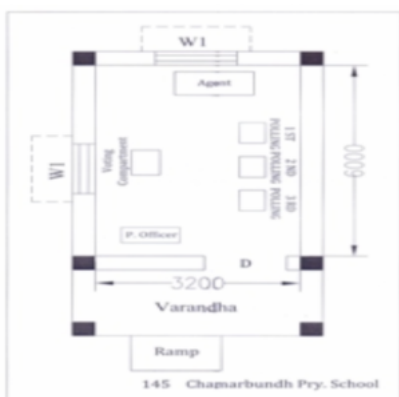

নির্বাচক নিবন্ধন আধিকারিকের স্বাক্ষর

Nazri Naksha

Google Map View

Polling Station Building Front View

Polling Station Front View

Cad View

Key MAP View

1 নাম : সুকুমার কিস্কু পিতার নাম: হিন্দু কিস্কু বাড়ির নং : n0138 বয়স : 54 লিঙ্গ : পুরুষ	WB/33/229/222025	2 নাম : আলো কিস্কু পিতার নাম: মদন কিস্কু বাড়ির নং : n0154 বয়স : 32 লিঙ্গ : মহিলা	UOQ1804681	3 নাম : মাইন কিস্কু স্বামীর নাম: সুকুমার কিস্কু বাড়ির নং : n0138 বয়স : 41 লিঙ্গ : মহিলা	MJB2064392
4 নাম : শারপা কিস্কু পিতার নাম: মন্ডল কিস্কু বাড়ির নং : n0153 বয়স : 44 লিঙ্গ : মহিলা	MJB1850650	5 নাম : সুবল কিস্কু পিতার নাম: মন্ডল কিস্কু বাড়ির নং : n0153 বয়স : 38 লিঙ্গ : পুরুষ	UOQ1309582	6 নাম : রেখা গিরি(প্রধান) স্বামীর নাম: ঝন্টু গিরি বাড়ির নং : n0153 বয়স : 35 লিঙ্গ : মহিলা	UOQ1472273
7 নাম : মদন কিস্কু পিতার নাম: হিন্দু কিস্কু বাড়ির নং : n0154 বয়স : 62 লিঙ্গ : পুরুষ	WB/33/229/222522	8 নাম : লক্ষী কিস্কু স্বামীর নাম: মদন কিস্কু বাড়ির নং : n0154 বয়স : 56 লিঙ্গ : মহিলা	WB/33/229/222093	9 নাম : ছিতা কিস্কু স্বামীর নাম: সুবল কিস্কু বাড়ির নং : n0153 বয়স : 32 লিঙ্গ : মহিলা	UOQ1733088
10 নাম : সনাতন কিস্কু পিতার নাম: মদন কিস্কু বাড়ির নং : n0154 বয়স : 29 লিঙ্গ : পুরুষ	UOQ1732981	11 নাম : মামনি কিস্কু স্বামীর নাম: সনাতন কিস্কু বাড়ির নং : এন0023 বয়স : 23 লিঙ্গ : মহিলা	UOQ2316008	12 নাম : লক্ষ্মণ কিস্কু পিতার নাম: সুকুমার কিস্কু বাড়ির নং : এন0138 বয়স : 23 লিঙ্গ : পুরুষ	UOQ2149649
13 নাম : প্রসেনজীৎ খিলারী পিতার নাম: রবীন্দ্র খিলারী বাড়ির নং : এন00159 বয়স : 26 লিঙ্গ : পুরুষ	UOQ2162006	14 নাম : মধুমিতা খিলারী স্বামীর নাম: অতুল খিলারী বাড়ির নং : এন001 বয়স : 24 লিঙ্গ : মহিলা	UOQ2264570	15 নাম : রণজিৎ খিলারী পিতার নাম: ফাকু খিলারী বাড়ির নং : এন001 বয়স : 24 লিঙ্গ : পুরুষ	UOQ2264638
16 নাম : নমিতা খিলারী স্বামীর নাম: শ্যামচাঁদ খিলারী বাড়ির নং : N0023 বয়স : 26 লিঙ্গ : মহিলা	UOQ2021970	17 নাম : জিতেন খিলারী পিতার নাম: রবি খিলারী বাড়ির নং : n0159 বয়স : 29 লিঙ্গ : পুরুষ	UOQ1732734	18 নাম : ঝন্টু খিলারী পিতার নাম: মধু খিলারী বাড়ির নং : n0166 বয়স : 32 লিঙ্গ : পুরুষ	UOQ1732759
19 নাম : বেহুল্যা খিলারী স্বামীর নাম: বাবুলাল খিলারী বাড়ির নং : n0023 বয়স : 56 লিঙ্গ : মহিলা	WB/33/229/222306	20 নাম : প্রেমচাঁদ খিলারী পিতার নাম: বাবুলাল খিলারী বাড়ির নং : n0023 বয়স : 36 লিঙ্গ : পুরুষ	UOQ1309707	21 নাম : ফাকু খিলারী পিতার নাম: শম্ভু খিলারী বাড়ির নং : n0088 বয়স : 54 লিঙ্গ : পুরুষ	WB/33/229/222626
22 নাম : কম্পনা খিলারী স্বামীর নাম: ফাকু খিলারী বাড়ির নং : n0088 বয়স : 47 লিঙ্গ : মহিলা	MJB1850684	23 নাম : বৈশাখী খিলারী স্বামীর নাম: জগু খিলারী বাড়ির নং : n0136 বয়স : 72 লিঙ্গ : মহিলা	WB/33/229/222210	24 নাম : গোবর্দন খিলারী পিতার নাম: জগু খিলারী বাড়ির নং : n0136 বয়স : 44 লিঙ্গ : পুরুষ	MJB1611078
25 নাম : বিশাখা খিলারী স্বামীর নাম: গোবর্দন খিলারী বাড়ির নং : n0136 বয়স : 42 লিঙ্গ : মহিলা	UOQ0582288	26 নাম : গোকুল খিলারী পিতার নাম: গোবর্দন খিলারী বাড়ির নং : এন002 বয়স : 21 লিঙ্গ : পুরুষ	UOQ2324598	27 নাম : শম্ভু খিলারী পিতার নাম: রাখাল খিলারী বাড়ির নং : n0137 বয়স : 74 লিঙ্গ : পুরুষ	WB/33/229/222011
28 নাম : বিমলা খিলারী স্বামীর নাম: শম্ভু খিলারী বাড়ির নং : n0137 বয়স : 67 লিঙ্গ : মহিলা	WB/33/229/222012	29 নাম : নিতাই খিলারী পিতার নাম: টুরিয়া খিলারী বাড়ির নং : n0158 বয়স : 59 লিঙ্গ : পুরুষ	WB/33/229/222114	30 নাম : কমলা খিলারী স্বামীর নাম: নিতাই খিলারী বাড়ির নং : n0158 বয়স : 55 লিঙ্গ : মহিলা	WB/33/229/222221