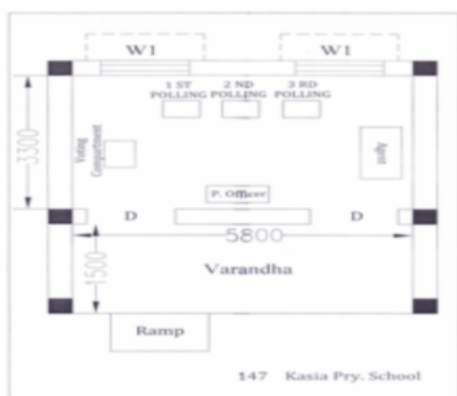

নির্বাচক নিবন্ধন আধিকারিকের স্বাক্ষর

Nazri Naksha

Google Map View

Polling Station Building Front View

Polling Station Front View

Cad View

Key MAP View

1 নাম : সুধীর কটাল পিতার নাম: সনাতন কটাল বাড়ির নং : n0012 বয়স : 62 লিঙ্গ : পুরুষ	WB/33/229/234160	ফটো উপলব্ধ	2 নাম : বৈশাখী কটাল স্বামীর নাম: সুধীর কটাল বাড়ির নং : n0012 বয়স : 55 লিঙ্গ : মহিলা	WB/33/229/234219	ফটো উপলব্ধ	3 নাম : সনত কোটাল পিতার নাম: সুধীর কোটাল বাড়ির নং : n0012 বয়স : 42 লিঙ্গ : পুরুষ	UOQ1106954	ফটো উপলব্ধ
4 নাম : সঞ্জু কটাল স্বামীর নাম: সনৎ কটাল বাড়ির নং : n0269 বয়স : 39 লিঙ্গ : মহিলা	UOQ1867027	ফটো উপলব্ধ	5 নাম : রায়মনি টুডু স্বামীর নাম: দুর্গা টুডু বাড়ির নং : এন0054 বয়স : 30 লিঙ্গ : মহিলা	UOQ2240596	ফটো উপলব্ধ	6 নাম : মনিসা টুডু স্বামীর নাম: দশরথ টুডু বাড়ির নং : এন0017 বয়স : 29 লিঙ্গ : মহিলা	UOQ1963263	ফটো উপলব্ধ
7 নাম : বিদ্যাৎ মাহাত পিতার নাম: হরিশ মাহাত বাড়ির নং : এন0054 বয়স : 24 লিঙ্গ : পুরুষ	UOQ2075984	ফটো উপলব্ধ	8 নাম : পানমনি টুডু স্বামীর নাম: সুকুমার টুডু বাড়ির নং : এন0270 বয়স : 27 লিঙ্গ : মহিলা	UOQ1965904	ফটো উপলব্ধ	9 নাম : লালমোহন টুডু পিতার নাম: খোকা টুডু বাড়ির নং : এন0054 বয়স : 26 লিঙ্গ : পুরুষ	UOQ1965912	ফটো উপলব্ধ
10 নাম : রতন টুডু পিতার নাম: গাজন টুডু বাড়ির নং : n0051 বয়স : 77 লিঙ্গ : পুরুষ	WB/33/229/234262	ফটো উপলব্ধ	11 নাম : খাদি টুডু স্বামীর নাম: রতন টুডু বাড়ির নং : n0051 বয়স : 64 লিঙ্গ : মহিলা	WB/33/229/234470	ফটো উপলব্ধ	12 নাম : দশরথ টুডু পিতার নাম: রতন টুডু বাড়ির নং : n0051 বয়স : 32 লিঙ্গ : পুরুষ	UOQ1473263	ফটো উপলব্ধ
13 নাম : সোমবারি টুডু স্বামীর নাম: লস টুডু বাড়ির নং : n0052 বয়স : 58 লিঙ্গ : মহিলা	WB/33/229/234345	ফটো উপলব্ধ	14 নাম : পানী টুডু স্বামীর নাম: মঙ্গল টুডু বাড়ির নং : n0053 বয়স : 53 লিঙ্গ : মহিলা	WB/33/229/234348	ফটো উপলব্ধ	15 নাম : খকা টুডু পিতার নাম: দুর্গা টুডু বাড়ির নং : n0054 বয়স : 64 লিঙ্গ : পুরুষ	WB/33/229/234549	ফটো উপলব্ধ
16 নাম : রেনকা টুডু স্বামীর নাম: খকা টুডু বাড়ির নং : n0054 বয়স : 60 লিঙ্গ : মহিলা	WB/33/229/234482	ফটো উপলব্ধ	17 নাম : দুর্গা টুডু পিতার নাম: খোকা টুডু বাড়ির নং : n0054 বয়স : 33 লিঙ্গ : পুরুষ	UOQ1653351	ফটো উপলব্ধ	18 নাম : সুকুমার টুডু পিতার নাম: মঙ্গল টুডু বাড়ির নং : n0270 বয়স : 29 লিঙ্গ : পুরুষ	UOQ1867035	ফটো উপলব্ধ
19 নাম : রথ ভক্তা পিতার নাম: রুপচাঁদ ভক্তা বাড়ির নং : n0004 বয়স : 67 লিঙ্গ : পুরুষ	WB/33/229/234034	ফটো উপলব্ধ	20 নাম : তরনী ভক্তা স্বামীর নাম: রথ ভক্তা বাড়ির নং : n0004 বয়স : 46 লিঙ্গ : মহিলা	MJB1215490	ফটো উপলব্ধ	21 নাম : সিমন্ত ভক্তা পিতার নাম: রথ ভক্তা বাড়ির নং : n0004 বয়স : 40 লিঙ্গ : পুরুষ	MJB1980234	ফটো উপলব্ধ
22 নাম : শম্ভু ভক্তা পিতার নাম: রুপচাঁদ ভক্তা বাড়ির নং : n0004 বয়স : 62 লিঙ্গ : পুরুষ	WB/33/229/234104	ফটো উপলব্ধ	23 নাম : লক্ষীন্দ্র ভক্তা পিতার নাম: শম্ভু ভক্তা বাড়ির নং : n0004 বয়স : 29 লিঙ্গ : পুরুষ	UOQ1733914	ফটো উপলব্ধ	24 নাম : অঞ্জনা ভক্তা স্বামীর নাম: শ্রীমন্ত ভক্তা বাড়ির নং : n0004 বয়স : 32 লিঙ্গ : মহিলা	UOQ1870484	ফটো উপলব্ধ
25 নাম : মনোরঞ্জন ভক্তা পিতার নাম: সুধেন ভক্তা বাড়ির নং : এন0004 বয়স : 22 লিঙ্গ : পুরুষ	UOQ2245074	ফটো উপলব্ধ	26 নাম : বৈশাখী ভক্তা স্বামীর নাম: লক্ষীন্দ্র ভক্তা বাড়ির নং : এন0004 বয়স : 26 লিঙ্গ : মহিলা	UOQ1965896	ফটো উপলব্ধ	27 নাম : ভাদু ভক্তা পিতার নাম: জীতেন ভক্তা বাড়ির নং : এন0004 বয়স : 26 লিঙ্গ : পুরুষ	UOQ1965888	ফটো উপলব্ধ
28 নাম : জ্যোৎস্না ভক্তা স্বামীর নাম: ভাদু ভক্তা বাড়ির নং : এন0004 বয়স : 24 লিঙ্গ : মহিলা	UOQ2076073	ফটো উপলব্ধ	29 নাম : সুখবাসী ভক্তা স্বামীর নাম: সুধেন ভক্তা বাড়ির নং : n0004 বয়স : 44 লিঙ্গ : মহিলা	MJB1215599	ফটো উপলব্ধ	30 নাম : সুধেন ভক্তা পিতার নাম: রুপচাঁদ ভক্তা বাড়ির নং : এন0004 বয়স : 46 লিঙ্গ : পুরুষ	MJB1215573	ফটো উপলব্ধ