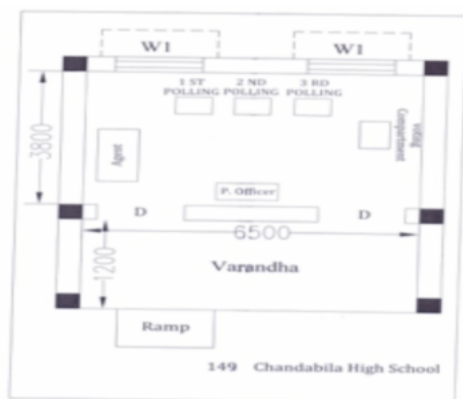

নির্বাচক নিবন্ধন আধিকারিকের স্বাক্ষর

Nazri Naksha

Google Map View

Polling Station Building Front View

Polling Station Front View

Cad View

Key MAP View

1 নাম : সুদীপ খিলারি পিতার নাম: ফুলচন্দ্র খিলারি বাড়ির নং : এন00118 বয়স : 23 লিঙ্গ : পুরুষ	UOQ2163210 ফটো উপলব্ধ	2 নাম : তনু খিলারী পিতার নাম: রমেশ খিলারী বাড়ির নং : এন001 বয়স : 23 লিঙ্গ : পুরুষ	UOQ2148534 ফটো উপলব্ধ	3 নাম : সান্দিয়া সিং পাত্র স্বামীর নাম: তপন পাত্র বাড়ির নং : এন0007 বয়স : 29 লিঙ্গ : মহিলা	UOQ2077204 ফটো উপলব্ধ
4 নাম : গীতা পাত্র পিতার নাম: বাদল পাত্র বাড়ির নং : এন0116 বয়স : 37 লিঙ্গ : মহিলা	UOQ1203496 ফটো উপলব্ধ	5 নাম : অনিমা খিলারী পিতার নাম: নিরঞ্জন খিলারী বাড়ির নং : এন0117 বয়স : 24 লিঙ্গ : মহিলা	UOQ2076842 ফটো উপলব্ধ	6 নাম : সত্যরঞ্জন খিলারী পিতার নাম: বিরেন্দ্র খিলারী বাড়ির নং : n0063 বয়স : 39 লিঙ্গ : পুরুষ	MJB2100832 ফটো উপলব্ধ
7 নাম : সুমিতা বেরা খিলারী স্বামীর নাম: সত্যরঞ্জন খিলারী বাড়ির নং : এন0063 বয়স : 26 লিঙ্গ : মহিলা	UOQ2076925 ফটো উপলব্ধ	8 নাম : বিশ্বরঞ্জন খিলারী পিতার নাম: বীরেন খিলারী বাড়ির নং : n0116 বয়স : 38 লিঙ্গ : পুরুষ	UOQ0603068 ফটো উপলব্ধ	9 নাম : লক্ষীকান্ত খিলারী পিতার নাম: বীরেন খিলারী বাড়ির নং : n0116 বয়স : 37 লিঙ্গ : পুরুষ	UOQ0603076 ফটো উপলব্ধ
10 নাম : আনন্দ খিলারি পিতার নাম: খোকন খিলারি বাড়ির নং : এন0026 বয়স : 26 লিঙ্গ : পুরুষ	UOQ1957679 ফটো উপলব্ধ	11 নাম : পদ্মা খিলারি স্বামীর নাম: মুকুন্দ খিলারি বাড়ির নং : এন0026 বয়স : 24 লিঙ্গ : মহিলা	UOQ2240265 ফটো উপলব্ধ	12 নাম : ললিতা পাতর পিতার নাম: ভুতনাথ পাতর বাড়ির নং : এন002 বয়স : 28 লিঙ্গ : মহিলা	ZHX1841865 ফটো উপলব্ধ
13 নাম : দেবু খিলারী পিতার নাম: ফুলচাঁদ খিলারী বাড়ির নং : N0118 বয়স : 25 লিঙ্গ : পুরুষ	UOQ2023026 ফটো উপলব্ধ	14 নাম : চুমকী খিলারী স্বামীর নাম: লক্ষীকান্ত খিলারী বাড়ির নং : N0116 বয়স : 26 লিঙ্গ : মহিলা	UOQ2023075 ফটো উপলব্ধ	15 নাম : শিশির খিলারী পিতার নাম: কেশব খিলারী বাড়ির নং : n0003 বয়স : 28 লিঙ্গ : পুরুষ	UOQ1837194 ফটো উপলব্ধ
16 নাম : তপন পাত্র পিতার নাম: অনন্ত পাত্র বাড়ির নং : n0007 বয়স : 28 লিঙ্গ : পুরুষ	UOQ1837327 ফটো উপলব্ধ	17 নাম : শিল্পা পাত্র পিতার নাম: অনন্ত পাত্র বাড়ির নং : n0007 বয়স : 29 লিঙ্গ : মহিলা	UOQ1837335 ফটো উপলব্ধ	18 নাম : কাজল খিলারী পিতার নাম: পঞ্চ খিলারী বাড়ির নং : n0001 বয়স : 28 লিঙ্গ : মহিলা	UOQ1837434 ফটো উপলব্ধ
19 নাম : রাজু খিলারী পিতার নাম: ফুলচাঁদ খিলারী বাড়ির নং : n0118 বয়স : 27 লিঙ্গ : পুরুষ	UOQ1892850 ফটো উপলব্ধ	20 নাম : বিষ্ণু খিলারী পিতার নাম: শক্রয় খিলারী বাড়ির নং : n0118 বয়স : 37 লিঙ্গ : পুরুষ	UOQ1107267 ফটো উপলব্ধ	21 নাম : সুভদ্রা খিলারী (বেরা) স্বামীর নাম: বিষ্ণু খিলারী বাড়ির নং : n0118 বয়স : 31 লিঙ্গ : মহিলা	UOQ1573971 ফটো উপলব্ধ
22 নাম : চাঁপা খিলারী স্বামীর নাম: সাধন খিলারী বাড়ির নং : n0118 বয়স : 64 লিঙ্গ : মহিলা	WB/33/229/228544 ফটো উপলব্ধ	23 নাম : লক্ষী খিলারী স্বামীর নাম: পঞ্চ খিলারী বাড়ির নং : n0001 বয়স : 70 লিঙ্গ : মহিলা	WB/33/229/228395 ফটো উপলব্ধ	24 নাম : পিন্টু খিলারী পিতার নাম: পঞ্চ খিলারী বাড়ির নং : n0001 বয়স : 36 লিঙ্গ : পুরুষ	UOQ1202514 ফটো উপলব্ধ
25 নাম : কবিতা খিলারী পিতার নাম: পিন্টু খিলারী বাড়ির নং : n0001 বয়স : 33 লিঙ্গ : পুরুষ	UOQ1473917 ফটো উপলব্ধ	26 নাম : গীতা খিলারী স্বামীর নাম: বেনু খিলারী বাড়ির নং : n0002 বয়স : 60 লিঙ্গ : মহিলা	WB/33/229/228431 ফটো উপলব্ধ	27 নাম : কেশব খিলারী পিতার নাম: কুঞ্জ খিলারী বাড়ির নং : n0003 বয়স : 64 লিঙ্গ : পুরুষ	WB/33/229/228425 ফটো উপলব্ধ
28 নাম : হেলী খিলারী স্বামীর নাম: কেশব খিলারী বাড়ির নং : n0003 বয়স : 56 লিঙ্গ : মহিলা	WB/33/229/228398 ফটো উপলব্ধ	29 নাম : দুলু খিলারী পিতার নাম: বাহেশ্বর খিলারী বাড়ির নং : n0025 বয়স : 77 লিঙ্গ : পুরুষ	WB/33/229/228348 ফটো উপলব্ধ	30 নাম : সুক্রিয়া খিলারী স্বামীর নাম: দুলু খিলারী বাড়ির নং : n0025 বয়স : 75 লিঙ্গ : মহিলা	WB/33/229/228412 ফটো উপলব্ধ