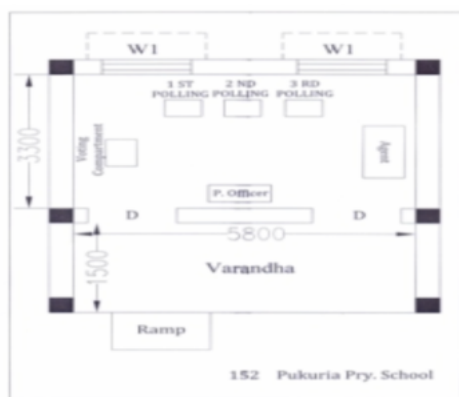

নির্বাচক নিবন্ধন আধিকারিকের স্বাক্ষর

Nazri Naksha

Google Map View

Polling Station Building Front View

Polling Station Front View

Cad View

Key MAP View

1 নাম : খান্দু দাস পিতার নাম: মাহিন্দ্র দাস বাড়ির নং : n0007 বয়স : 70 লিঙ্গ : পুরুষ	WB/33/229/243691	ফটো উপলব্ধ	2 নাম : রেনুবালা দাস স্বামীর নাম: খান্দু দাস বাড়ির নং : n0007 বয়স : 64 লিঙ্গ : মহিলা	WB/33/229/243692	ফটো উপলব্ধ	3 নাম : হেমন্ত দোলই পিতার নাম: গোষ্ঠ দোলই বাড়ির নং : n0038 বয়স : 66 লিঙ্গ : পুরুষ	WB/33/229/243200	ফটো উপলব্ধ
4 নাম : শোভামনী দোলই স্বামীর নাম: হেমন্ত দোলই বাড়ির নং : n0038 বয়স : 60 লিঙ্গ : মহিলা	WB/33/229/243727	ফটো উপলব্ধ	5 নাম : কমল দোলই পিতার নাম: হেমন্ত দোলই বাড়ির নং : n0038 বয়স : 43 লিঙ্গ : পুরুষ	MJB1860279	ফটো উপলব্ধ	6 নাম : কাজল দোলই স্বামীর নাম: কমল দোলই বাড়ির নং : n0038 বয়স : 36 লিঙ্গ : মহিলা	UOQ1654631	ফটো উপলব্ধ
7 নাম : গঙ্গাধর পড়িয়া পিতার নাম: নিগমানন্দ পড়িয়া বাড়ির নং : n0063 বয়স : 39 লিঙ্গ : পুরুষ	MJB1980994	ফটো উপলব্ধ	8 নাম : ভরত পৈড়্যা পিতার নাম: মুরারী পৈড়্যা বাড়ির নং : n0064 বয়স : 60 লিঙ্গ : পুরুষ	WB/33/229/243629	ফটো উপলব্ধ	9 নাম : জয়ন্তী পড়িয়া স্বামীর নাম: ভরত পড়িয়া বাড়ির নং : n0064 বয়স : 44 লিঙ্গ : মহিলা	MJB1203769	ফটো উপলব্ধ
10 নাম : সীতা পড়িয়া স্বামীর নাম: শক্রয় পড়িয়া বাড়ির নং : n0065 বয়স : 52 লিঙ্গ : মহিলা	WB/33/229/243099	ফটো উপলব্ধ	11 নাম : রামচন্দ্র পড়িয়া পিতার নাম: মুরারী পড়িয়া বাড়ির নং : n0066 বয়স : 67 লিঙ্গ : পুরুষ	WB/33/229/243025	ফটো উপলব্ধ	12 নাম : আশালতা পৈড়্যা স্বামীর নাম: লক্ষন পৈড়্যা বাড়ির নং : n0067 বয়স : 57 লিঙ্গ : মহিলা	WB/33/229/243029	ফটো উপলব্ধ
13 নাম : সমরেশ পড়িয়া পিতার নাম: রামচন্দ্র পড়িয়া বাড়ির নং : n0163 বয়স : 41 লিঙ্গ : পুরুষ	MJB2102556	ফটো উপলব্ধ	14 নাম : ছবি পড়িয়া স্বামীর নাম: সমরেশ পড়িয়া বাড়ির নং : n0164 বয়স : 39 লিঙ্গ : মহিলা	MJB2102564	ফটো উপলব্ধ	15 নাম : কর্ণালা পড়িয়া স্বামীর নাম: নিগমানন্দ পড়িয়া বাড়ির নং : n0063 বয়স : 66 লিঙ্গ : মহিলা	WB/33/229/243634	ফটো উপলব্ধ
16 নাম : মমতা পড়িয়া স্বামীর নাম: স্বর্ন পড়িয়া বাড়ির নং : n0063 বয়স : 39 লিঙ্গ : মহিলা	UOQ0616284	ফটো উপলব্ধ	17 নাম : স্বর্ন পড়িয়া পিতার নাম: নিগমানন্দ পড়িয়া বাড়ির নং : n0063 বয়স : 45 লিঙ্গ : পুরুষ	MJB1202357	ফটো উপলব্ধ	18 নাম : সুলোচনা দন্দপাট(পরীয়া) স্বামীর নাম: গঙ্গাধর পরীয়া বাড়ির নং : n0063 বয়স : 29 লিঙ্গ : মহিলা	UOQ1893288	ফটো উপলব্ধ
19 নাম : শক্রয় পড়িয়া পিতার নাম: মুরারী পড়িয়া বাড়ির নং : n0065 বয়স : 56 লিঙ্গ : পুরুষ	WB/33/229/243212	ফটো উপলব্ধ	20 নাম : লক্ষন পড়িয়া পিতার নাম: মুরারী পড়িয়া বাড়ির নং : n0067 বয়স : 64 লিঙ্গ : পুরুষ	WB/33/229/243049	ফটো উপলব্ধ	21 নাম : কৌশিক পড়িয়া পিতার নাম: শক্রয় পড়িয়া বাড়ির নং : n0065 বয়স : 32 লিঙ্গ : পুরুষ	UOQ1475102	ফটো উপলব্ধ
22 নাম : রঞ্জিত পড়িয়া পিতার নাম: ভরত পড়িয়া বাড়ির নং : এন0064 বয়স : 24 লিঙ্গ : পুরুষ	UOQ2150852	ফটো উপলব্ধ	23 নাম : দেবশীষ মাহাত পিতার নাম: শ্যামল মাহাত বাড়ির নং : এন0064 বয়স : 23 লিঙ্গ : মহিলা	UOQ2151306	ফটো উপলব্ধ	24 নাম : রাজা পাত্র পিতার নাম: সুভাষ পাত্র বাড়ির নং : n0040 বয়স : 32 লিঙ্গ : পুরুষ	UOQ1893361	ফটো উপলব্ধ
25 নাম : সুনীলা পাত্র স্বামীর নাম: মতিলাল পাত্র বাড়ির নং : n0040 বয়স : 72 লিঙ্গ : মহিলা	WB/33/229/243726	ফটো উপলব্ধ	26 নাম : গঙ্গাধর পাল পিতার নাম: প্রহরাজ পাল বাড়ির নং : n0001 বয়স : 68 লিঙ্গ : পুরুষ	WB/33/229/243574	ফটো উপলব্ধ	27 নাম : য়োষ্টমী পাল স্বামীর নাম: গঙ্গাধর পাল বাড়ির নং : n0001 বয়স : 62 লিঙ্গ : মহিলা	WB/33/229/243492	ফটো উপলব্ধ
28 নাম : অজয় পাল পিতার নাম: গঙ্গাধর পাল বাড়ির নং : n0001 বয়স : 41 লিঙ্গ : পুরুষ	UOQ1204007	ফটো উপলব্ধ	29 নাম : সুকুমার পাল পিতার নাম: মিহির পাল বাড়ির নং : n0172 বয়স : 27 লিঙ্গ : পুরুষ	UOQ1893411	ফটো উপলব্ধ	30 নাম : অঞ্জলি বেহেরা(পাল) স্বামীর নাম: রমেশ পাল বাড়ির নং : n0020 বয়স : 30 লিঙ্গ : মহিলা	UOQ1893445	ফটো উপলব্ধ