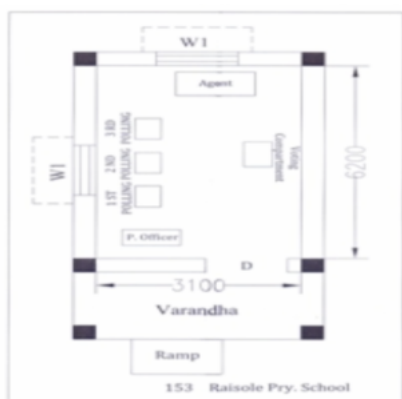

নির্বাচক নিবন্ধন আধিকারিকের স্বাক্ষর

Nazri Naksha

Google Map View

Polling Station Building Front View

Polling Station Front View

Cad View

Key MAP View

1	MJB1859800	ফটো উপলব্ধ	2	MJB1859818	ফটো উপলব্ধ	3	MJB1980929	ফটো উপলব্ধ
নাম : পঞ্চগনন ঘোষ পিতার নাম: বিক্রাম ঘোষ বাড়ির নং : n0041 বয়স : 67 লিঙ্গ : পুরুষ			নাম : পুষ্প ঘোষ স্বামীর নাম: পঞ্চগনন ঘোষ বাড়ির নং : n0041 বয়স : 60 লিঙ্গ : মহিলা			নাম : পীযুষ কান্তি ঘোষ পিতার নাম: পঞ্চগনন ঘোষ বাড়ির নং : n0041 বয়স : 40 লিঙ্গ : পুরুষ		
4	UOQ1475292	ফটো উপলব্ধ	5	UOQ1475284	ফটো উপলব্ধ	6	UOQ1204239	ফটো উপলব্ধ
নাম : সূর্যকান্ত ঘোষ পিতার নাম: রবীন্দ্রনাথ ঘোষ বাড়ির নং : n0114 বয়স : 33 লিঙ্গ : পুরুষ			নাম : রাধাকান্ত ঘোষ পিতার নাম: রবীন্দ্রনাথ ঘোষ বাড়ির নং : n0113 বয়স : 34 লিঙ্গ : পুরুষ			নাম : রবীন্দ্রনাথ ঘোষ পিতার নাম: বিক্রাম চন্দ্র ঘোষ বাড়ির নং : n0113 বয়স : 65 লিঙ্গ : পুরুষ		
7	UOQ1575596	ফটো উপলব্ধ	8	UOQ2079424	ফটো উপলব্ধ	9	UOQ1987619	ফটো উপলব্ধ
নাম : মৌমিতা ঘোষ পিতার নাম: পঞ্চগনন ঘোষ বাড়ির নং : n0041 বয়স : 33 লিঙ্গ : মহিলা			নাম : সোমা ঘোষ স্বামীর নাম: পীযুষ কান্তি ঘোষ বাড়ির নং : এন0041 বয়স : 28 লিঙ্গ : মহিলা			নাম : মুনমুন ভঞ্জ স্বামীর নাম: আকাশ ভঞ্জ বাড়ির নং : এন0043 বয়স : 31 লিঙ্গ : মহিলা		
10	UOQ2024099	ফটো উপলব্ধ	11	UOQ2023893	ফটো উপলব্ধ	12	UOQ2024032	ফটো উপলব্ধ
নাম : অর্নব মাহাত পিতার নাম: নগেন্দ্র মাহাত বাড়ির নং : N0012 বয়স : 25 লিঙ্গ : পুরুষ			নাম : অপর্ণা মাহাত স্বামীর নাম: সর্বেশ্বর মাহাত বাড়ির নং : n0084 বয়স : 25 লিঙ্গ : মহিলা			নাম : শ্বেহলা মাহাত পিতার নাম: রবীন্দ্র মাহাত বাড়ির নং : N0010 বয়স : 25 লিঙ্গ : মহিলা		
13	UOQ1893452	ফটো উপলব্ধ	14	UOQ1934819	ফটো উপলব্ধ	15	UOQ1893486	ফটো উপলব্ধ
নাম : কনিকা মাহাত স্বামীর নাম: মনোরঞ্জন মাহাত বাড়ির নং : n0022 বয়স : 27 লিঙ্গ : মহিলা			নাম : পূজা মাহাত স্বামীর নাম: অভিজিৎ মাহাত বাড়ির নং : n0060 বয়স : 27 লিঙ্গ : মহিলা			নাম : অপর্ণা মাহাত স্বামীর নাম: বিপ্লব মাহাত বাড়ির নং : এন0135 বয়স : 27 লিঙ্গ : মহিলা		
16	UOQ1934934	ফটো উপলব্ধ	17	UOQ1935014	ফটো উপলব্ধ	18	UOQ1935022	ফটো উপলব্ধ
নাম : খোকন মাহাত পিতার নাম: সঞ্জীত মাহাত বাড়ির নং : এন0019 বয়স : 26 লিঙ্গ : পুরুষ			নাম : রাহুল মাহাত মায়ের নাম: বীণাপানি মাহাত বাড়ির নং : এন0153 বয়স : 26 লিঙ্গ : পুরুষ			নাম : সুলেখা মাহাত স্বামীর নাম: সুজীত মাহাত বাড়ির নং : এন0118 বয়স : 26 লিঙ্গ : মহিলা		
19	UOQ1838440	ফটো উপলব্ধ	20	UOQ1859172	ফটো উপলব্ধ	21	UOQ2024024	ফটো উপলব্ধ
নাম : নিয়তী মাহাত স্বামীর নাম: গৌর মাহাত বাড়ির নং : এন0029 বয়স : 29 লিঙ্গ : মহিলা			নাম : বৈশাখী মাহাত পিতার নাম: লক্ষীন্দ্রনাথ মাহাত বাড়ির নং : এন0060 বয়স : 28 লিঙ্গ : মহিলা			নাম : মনোজ মাহাত পিতার নাম: অজয় মাহাত বাড়ির নং : N0024 বয়স : 25 লিঙ্গ : পুরুষ		
22	MJB1623289	ফটো উপলব্ধ	23	WB/33/229/243828	ফটো উপলব্ধ	24	MJB1622885	ফটো উপলব্ধ
নাম : গিরিধর মাহাত পিতার নাম: সাগর মাহাত বাড়ির নং : n0008 বয়স : 43 লিঙ্গ : পুরুষ			নাম : শকুন্তলা মাহাত স্বামীর নাম: সাগর মাহাত বাড়ির নং : n0008 বয়স : 67 লিঙ্গ : মহিলা			নাম : বেনুমতী মাহাত স্বামীর নাম: বিদুর মাহাত বাড়ির নং : n0007 বয়স : 46 লিঙ্গ : মহিলা		
25	MJB1157999	ফটো উপলব্ধ	26	MJB1157825	ফটো উপলব্ধ	27	WB/33/229/243502	ফটো উপলব্ধ
নাম : বিদুর মাহাত পিতার নাম: পরেশ মাহাত বাড়ির নং : n0007 বয়স : 47 লিঙ্গ : পুরুষ			নাম : কনকলতা মাহাত স্বামীর নাম: মানিকলাল মাহাত বাড়ির নং : n0007 বয়স : 51 লিঙ্গ : মহিলা			নাম : মানিকলাল মাহাত পিতার নাম: শ্রীকান্ত মাহাত বাড়ির নং : n0007 বয়স : 54 লিঙ্গ : পুরুষ		
28	MJB1860048	ফটো উপলব্ধ	29	WB/33/229/243433	ফটো উপলব্ধ	30	UOQ0622597	ফটো উপলব্ধ
নাম : রেখা রানী মাহাত স্বামীর নাম: মতিলাল মাহাত বাড়ির নং : n0007 বয়স : 42 লিঙ্গ : মহিলা			নাম : মতিলাল মাহাত পিতার নাম: শ্রীকান্ত মাহাত বাড়ির নং : n0007 বয়স : 57 লিঙ্গ : পুরুষ			নাম : মিঠুন মাহাত পিতার নাম: দুর্যোধন মাহাত বাড়ির নং : n0006 বয়স : 37 লিঙ্গ : পুরুষ		