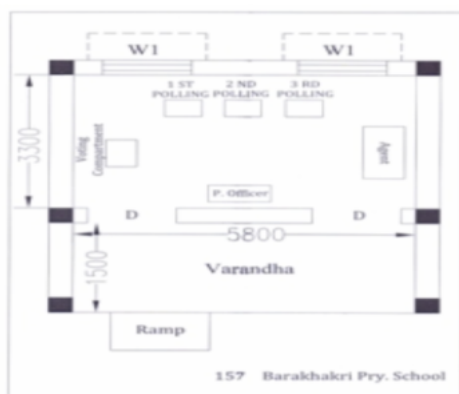

নির্বাচক নিবন্ধন আধিকারিকের স্বাক্ষর

Nazri Naksha

Google Map View

Polling Station Building Front View

Polling Station Front View

Cad View

Key MAP View

1 নাম : বৃথিয়া কিস্কু পিতার নাম: নেপাল কিস্কু বাড়ির নং : এন0048 বয়স : 26 লিঙ্গ : পুরুষ	UOQ1964857 ফটো উপলব্ধ	2 নাম : দুলা কিস্কু স্বামীর নাম: রাম কিস্কু বাড়ির নং : n0014 বয়স : 73 লিঙ্গ : মহিলা	WB/33/229/267512 ফটো উপলব্ধ	3 নাম : শুকলাল কিস্কু পিতার নাম: রাম কিস্কু বাড়ির নং : n0014 বয়স : 43 লিঙ্গ : পুরুষ	UOQ1311554 ফটো উপলব্ধ
4 নাম : ছিতা কিস্কু স্বামীর নাম: ঠাকুরা কিস্কু বাড়ির নং : n0006 বয়স : 70 লিঙ্গ : মহিলা	WB/33/229/267404 ফটো উপলব্ধ	5 নাম : ফুলমনি কিস্কু স্বামীর নাম: শিবান কিস্কু বাড়ির নং : n0006 বয়স : 33 লিঙ্গ : মহিলা	UOQ1476092 ফটো উপলব্ধ	6 নাম : শ্যামল কিস্কু পিতার নাম: ঠাকুরা কিস্কু বাড়ির নং : n0006 বয়স : 46 লিঙ্গ : পুরুষ	MJB1632918 ফটো উপলব্ধ
7 নাম : অতুল কিস্কু পিতার নাম: কানু কিস্কু বাড়ির নং : n0047 বয়স : 73 লিঙ্গ : পুরুষ	WB/33/229/267543 ফটো উপলব্ধ	8 নাম : চুড়ামনি কিস্কু স্বামীর নাম: অতুল কিস্কু বাড়ির নং : n0047 বয়স : 65 লিঙ্গ : মহিলা	WB/33/229/267379 ফটো উপলব্ধ	9 নাম : নেপাল কিস্কু পিতার নাম: কানু কিস্কু বাড়ির নং : n0048 বয়স : 61 লিঙ্গ : পুরুষ	WB/33/229/267604 ফটো উপলব্ধ
10 নাম : ছিতা কিস্কু স্বামীর নাম: নেপাল কিস্কু বাড়ির নং : n0048 বয়স : 51 লিঙ্গ : মহিলা	WB/33/229/267394 ফটো উপলব্ধ	11 নাম : কানু কিস্কু পিতার নাম: নেপাল কিস্কু বাড়ির নং : n0048 বয়স : 32 লিঙ্গ : পুরুষ	UOQ1476142 ফটো উপলব্ধ	12 নাম : রাইনাথ কিস্কু পিতার নাম: কুচি কিস্কু বাড়ির নং : n0114 বয়স : 32 লিঙ্গ : পুরুষ	UOQ1576586 ফটো উপলব্ধ
13 নাম : রুপি বাস্কে কিস্কু স্বামীর নাম: কানু কিস্কু বাড়ির নং : n0048 বয়স : 28 লিঙ্গ : মহিলা	UOQ1838853 ফটো উপলব্ধ	14 নাম : ডমন টুডু পিতার নাম: শ্যাম টুডু বাড়ির নং : n0038 বয়স : 84 লিঙ্গ : পুরুষ	WB/33/229/267365 ফটো উপলব্ধ	15 নাম : তুফান টুডু পিতার নাম: ডমন টুডু বাড়ির নং : n0038 বয়স : 47 লিঙ্গ : পুরুষ	MJB1632942 ফটো উপলব্ধ
16 নাম : পানমতি টুডু (কিস্কু) স্বামীর নাম: তুফান টুডু বাড়ির নং : n0038 বয়স : 37 লিঙ্গ : মহিলা	UOQ0633545 ফটো উপলব্ধ	17 নাম : বান টুডু স্বামীর নাম: উকিল টুডু বাড়ির নং : n0039 বয়স : 50 লিঙ্গ : মহিলা	MJB1632926 ফটো উপলব্ধ	18 নাম : উকিল টুডু পিতার নাম: ডমন টুডু বাড়ির নং : n0039 বয়স : 55 লিঙ্গ : পুরুষ	WB/33/229/267148 ফটো উপলব্ধ
19 নাম : আরতি টুডু (মান্ডি) স্বামীর নাম: বীর টুডু বাড়ির নং : n0038 বয়স : 39 লিঙ্গ : মহিলা	UOQ0633560 ফটো উপলব্ধ	20 নাম : বীর টুডু পিতার নাম: ডমন টুডু বাড়ির নং : n0038 বয়স : 40 লিঙ্গ : পুরুষ	UOQ0633552 ফটো উপলব্ধ	21 নাম : গুরুবারী টুডু স্বামীর নাম: যতীন টুডু বাড়ির নং : n0038 বয়স : 43 লিঙ্গ : মহিলা	MJB1632967 ফটো উপলব্ধ
22 নাম : যতীন টুডু পিতার নাম: ডমন টুডু বাড়ির নং : n0038 বয়স : 45 লিঙ্গ : পুরুষ	MJB1632959 ফটো উপলব্ধ	23 নাম : প্রশান্ত পরামানিক পিতার নাম: অজিত পরামানিক বাড়ির নং : n0113 বয়স : 55 লিঙ্গ : পুরুষ	WB/33/229/294011 ফটো উপলব্ধ	24 নাম : গনেশ টুডু পিতার নাম: উকিল টুডু বাড়ির নং : এন0039 বয়স : 27 লিঙ্গ : পুরুষ	UOQ1964691 ফটো উপলব্ধ
25 নাম : বিক্রমাদিত্য পরামানিক পিতার নাম: প্রশান্ত প্রমানিক বাড়ির নং : এন0030 বয়স : 22 লিঙ্গ : পুরুষ	UOQ2247633 ফটো উপলব্ধ	26 নাম : সুতপা পাত্র রুইদাস স্বামীর নাম: কৃষ্ণকান্ত রুইদাস বাড়ির নং : n0121 বয়স : 31 লিঙ্গ : মহিলা	UOQ1606904 ফটো উপলব্ধ	27 নাম : অজয় বিদ্বানী পিতার নাম: বায়লু বিদ্বানী বাড়ির নং : এন0030 বয়স : 25 লিঙ্গ : পুরুষ	UOQ2080893 ফটো উপলব্ধ
28 নাম : রাজু বিদ্বানী পিতার নাম: মনু বিদ্বানী বাড়ির নং : এন0030 বয়স : 24 লিঙ্গ : পুরুষ	UOQ2080778 ফটো উপলব্ধ	29 নাম : সোমবারী বিদ্বানী (রানা) স্বামীর নাম: ভোলা বিদ্বানী বাড়ির নং : n0027 বয়স : 45 লিঙ্গ : মহিলা	UOQ1737238 ফটো উপলব্ধ	30 নাম : বায়লু বিদ্বানী পিতার নাম: বঙ্কিম বিদ্বানী বাড়ির নং : এন0030 বয়স : 50 লিঙ্গ : পুরুষ	MJB1632983 ফটো উপলব্ধ