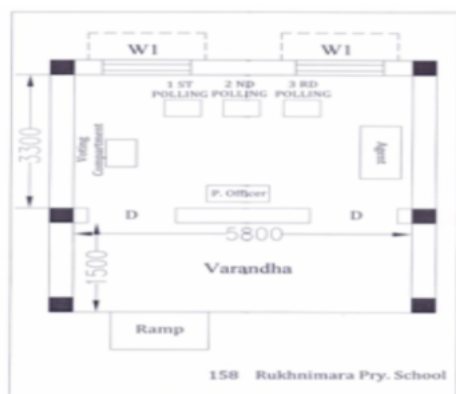

নির্বাচক নিবন্ধন আধিকারিকের স্বাক্ষর

Nazri Naksha

Google Map View

Polling Station Building Front View

Polling Station Front View

Cad View

Key MAP View

1 নাম : হিমাংশু পাত্র পিতার নাম: মহেন্দ্র নাথ পাত্র বাড়ির নং : n0001 বয়স : 35 লিঙ্গ : পুরুষ	UOQ1206457 ফটো উপলব্ধ	2 নাম : নির্মল পাত্র পিতার নাম: মহেন্দ্র নাথ পাত্র বাড়ির নং : n0001 বয়স : 36 লিঙ্গ : পুরুষ	UOQ1206440 ফটো উপলব্ধ	3 নাম : জয়ন্তী পাত্র স্বামীর নাম: ফনীন্দ্র নাথ পাত্র বাড়ির নং : n0001 বয়স : 41 লিঙ্গ : মহিলা	MJB1865781 ফটো উপলব্ধ
4 নাম : উপেন্দ্রনাথ পাত্র পিতার নাম: খগেন্দ্রনাথ পাত্র বাড়ির নং : n0001 বয়স : 44 লিঙ্গ : পুরুষ	MJB1865773 ফটো উপলব্ধ	5 নাম : ফনীন্দ্রনাথ পাত্র পিতার নাম: খগেন্দ্রনাথ পাত্র বাড়ির নং : n0001 বয়স : 49 লিঙ্গ : পুরুষ	WB/33/229/261631 ফটো উপলব্ধ	6 নাম : সুরেন্দ্রনাথ পাত্র পিতার নাম: খগেন্দ্রনাথ পাত্র বাড়ির নং : n0001 বয়স : 64 লিঙ্গ : পুরুষ	WB/33/229/261382 ফটো উপলব্ধ
7 নাম : দীপক পাত্র পিতার নাম: মহেন্দ্রনাথ পাত্র বাড়ির নং : n0001 বয়স : 31 লিঙ্গ : পুরুষ	UOQ1655471 ফটো উপলব্ধ	8 নাম : রীতারানী পাত্র স্বামীর নাম: মহেন্দ্রনাথ পাত্র বাড়ির নং : n0001 বয়স : 55 লিঙ্গ : মহিলা	WB/33/229/261488 ফটো উপলব্ধ	9 নাম : মহেন্দ্রনাথ পাত্র পিতার নাম: খগেন্দ্রনাথ পাত্র বাড়ির নং : n0001 বয়স : 65 লিঙ্গ : পুরুষ	WB/33/229/261614 ফটো উপলব্ধ
10 নাম : মনীন্দ্রনাথ পাত্র পিতার নাম: খগেন্দ্রনাথ পাত্র বাড়ির নং : n0001 বয়স : 58 লিঙ্গ : পুরুষ	UOQ2271773 ফটো উপলব্ধ	11 নাম : কাকলি পাত্র বেরা স্বামীর নাম: নির্মল পাত্র বাড়ির নং : এন0001 বয়স : 28 লিঙ্গ : মহিলা	UOQ2025674 ফটো উপলব্ধ	12 নাম : টুন মুরমু পিতার নাম: নারান মুরমু বাড়ির নং : n0054 বয়স : 44 লিঙ্গ : পুরুষ	MJB1631175 ফটো উপলব্ধ
13 নাম : সরো মুরমু স্বামীর নাম: শুনারাম মুরমু বাড়ির নং : n0054 বয়স : 32 লিঙ্গ : মহিলা	UOQ1576800 ফটো উপলব্ধ	14 নাম : মুগলী মুরমু স্বামীর নাম: টুন মুরমু বাড়ির নং : n0054 বয়স : 42 লিঙ্গ : মহিলা	MJB1865898 ফটো উপলব্ধ	15 নাম : শুনারাম মুরমু পিতার নাম: নারান মুরমু বাড়ির নং : n0054 বয়স : 45 লিঙ্গ : পুরুষ	MJB1865880 ফটো উপলব্ধ
16 নাম : মালতী মুরমু স্বামীর নাম: শক্ত মুরমু বাড়ির নং : n0054 বয়স : 42 লিঙ্গ : মহিলা	MJB1865872 ফটো উপলব্ধ	17 নাম : শক্ত মুরমু পিতার নাম: নারান মুরমু বাড়ির নং : n0054 বয়স : 55 লিঙ্গ : পুরুষ	MJB1865864 ফটো উপলব্ধ	18 নাম : লক্ষী মুরমু স্বামীর নাম: মনোরঞ্জন মুরমু বাড়ির নং : n0087 বয়স : 38 লিঙ্গ : মহিলা	UOQ1311968 ফটো উপলব্ধ
19 নাম : মনোরঞ্জন মুরমু পিতার নাম: সিংরাই মুরমু বাড়ির নং : n0087 বয়স : 44 লিঙ্গ : পুরুষ	UOQ1206606 ফটো উপলব্ধ	20 নাম : নির্মালা রাউৎ (মান্না) স্বামীর নাম: দিগিজয় রাউৎ বাড়ির নং : n0010 বয়স : 60 লিঙ্গ : মহিলা	WB/33/229/261552 ফটো উপলব্ধ	21 নাম : দিপালী মাহাত (মান্না) স্বামীর নাম: বাবুরাম মাহাত বাড়ির নং : n0010 বয়স : 44 লিঙ্গ : মহিলা	UOQ1476290 ফটো উপলব্ধ
22 নাম : রোহিতাশ্ব মান্না পিতার নাম: রজনীকান্ত মান্না বাড়ির নং : n0010 বয়স : 36 লিঙ্গ : পুরুষ	UOQ1109206 ফটো উপলব্ধ	23 নাম : ইলা মান্না স্বামীর নাম: রজনীকান্ত মান্না বাড়ির নং : n0010 বয়স : 66 লিঙ্গ : মহিলা	MJB1160092 ফটো উপলব্ধ	24 নাম : রজনীকান্ত মান্না পিতার নাম: হীরালাল মান্না বাড়ির নং : n0010 বয়স : 70 লিঙ্গ : পুরুষ	WB/33/229/261550 ফটো উপলব্ধ
25 নাম : সুশীলা মান্না স্বামীর নাম: অতুলচন্দ্র মান্না বাড়ির নং : n0010 বয়স : 77 লিঙ্গ : মহিলা	WB/33/229/261017 ফটো উপলব্ধ	26 নাম : অঞ্জলী মাহাত স্বামীর নাম: নীরোদবরন মাহাত বাড়ির নং : n0005 বয়স : 47 লিঙ্গ : মহিলা	MJB1160316 ফটো উপলব্ধ	27 নাম : নিরোদবরন মাহাত পিতার নাম: যামিনীকান্ত মাহাত বাড়ির নং : n0005 বয়স : 54 লিঙ্গ : পুরুষ	WB/33/229/261416 ফটো উপলব্ধ
28 নাম : টুকুরানী মাহাত স্বামীর নাম: যামিনীকান্ত মাহাত বাড়ির নং : n0005 বয়স : 74 লিঙ্গ : মহিলা	WB/33/229/261513 ফটো উপলব্ধ	29 নাম : যুথিকা মাহাত স্বামীর নাম: বংকেশ্বর মাহাত বাড়ির নং : n0004 বয়স : 75 লিঙ্গ : মহিলা	MJB1208354 ফটো উপলব্ধ	30 নাম : জয়ন্ত মাহাত পিতার নাম: প্রফুল্ল মাহাত বাড়ির নং : n0003 বয়স : 44 লিঙ্গ : পুরুষ	MJB1757715 ফটো উপলব্ধ