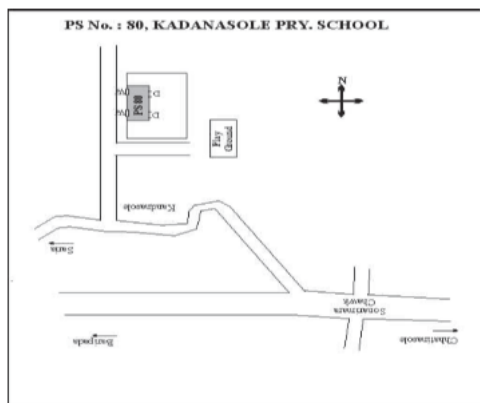

নির্বাচক নিবন্ধন আধিকারিকের স্বাক্ষর

Nazri Naksha

Google Map View

Polling Station Building Front View

Polling Station Front View

Cad View

Key MAP View

1 নাম : আল্পনা ঘোষ স্বামীর নাম: ভীমচরন ঘোষ বাড়ির নং : 0072 বয়স : 24 লিঙ্গ : মহিলা	UOQ2206381 ফটো উপলব্ধ	2 নাম : শিলু টুডু পিতার নাম: বালক টুডু বাড়ির নং : 0036 বয়স : 23 লিঙ্গ : পুরুষ	UOQ2158269 ফটো উপলব্ধ	3 নাম : পান টুডু স্বামীর নাম: সিমল টুডু বাড়ির নং : n 0018 বয়স : 29 লিঙ্গ : মহিলা	UOQ1882257 ফটো উপলব্ধ
4 নাম : কালিপদ টুডু পিতার নাম: হুর্লিশ টুডু বাড়ির নং : n0131 বয়স : 25 লিঙ্গ : পুরুষ	UOQ2015105 ফটো উপলব্ধ	5 নাম : লক্ষন টুডু পিতার নাম: অর্জুন টুডু বাড়ির নং : n0129 বয়স : 30 লিঙ্গ : পুরুষ	UOQ1691989 ফটো উপলব্ধ	6 নাম : সূজাতা টুডু স্বামীর নাম: লক্ষণ টুডু বাড়ির নং : এন0131 বয়স : 24 লিঙ্গ : মহিলা	UOQ2343309 ফটো উপলব্ধ
7 নাম : মুগী টুডু স্বামীর নাম: অর্জুন টুডু বাড়ির নং : n0131 বয়স : 63 লিঙ্গ : মহিলা	WB/33/229/009184 ফটো উপলব্ধ	8 নাম : চাম্পা টুডু স্বামীর নাম: বালক টুডু বাড়ির নং : n0036 বয়স : 45 লিঙ্গ : মহিলা	MJB1515501 ফটো উপলব্ধ	9 নাম : বালক টুডু পিতার নাম: শঙ্কর টুডু বাড়ির নং : n0036 বয়স : 50 লিঙ্গ : পুরুষ	MJB1515493 ফটো উপলব্ধ
10 নাম : রানি টুডু স্বামীর নাম: লেপা টুডু বাড়ির নং : n0032 বয়স : 34 লিঙ্গ : মহিলা	UOQ1352343 ফটো উপলব্ধ	11 নাম : লেপা টুডু পিতার নাম: বিশ্বনাথ টুডু বাড়ির নং : n0032 বয়স : 40 লিঙ্গ : পুরুষ	UOQ1352335 ফটো উপলব্ধ	12 নাম : জবা টুডু স্বামীর নাম: বিশ্বনাথ টুডু বাড়ির নং : n0032 বয়স : 72 লিঙ্গ : মহিলা	WB/33/229/033512 ফটো উপলব্ধ
13 নাম : বিশ্বনাথ টুডু পিতার নাম: বৃধরাই টুডু বাড়ির নং : n0032 বয়স : 82 লিঙ্গ : পুরুষ	WB/33/229/033511 ফটো উপলব্ধ	14 নাম : পাগারাম টুডু পিতার নাম: ভগান টুডু বাড়ির নং : n0022 বয়স : 36 লিঙ্গ : পুরুষ	UOQ1352327 ফটো উপলব্ধ	15 নাম : সুমী টুডু স্বামীর নাম: ভগান টুডু বাড়ির নং : n0022 বয়স : 62 লিঙ্গ : মহিলা	WB/33/229/033368 ফটো উপলব্ধ
16 নাম : ভারতী হাঁসদা স্বামীর নাম: সুবোধ হাঁসদা বাড়ির নং : n0021 বয়স : 38 লিঙ্গ : মহিলা	MJB2119147 ফটো উপলব্ধ	17 নাম : মাইনো টুডু স্বামীর নাম: গিরিশচন্দ্র টুডু বাড়ির নং : n0021 বয়স : 39 লিঙ্গ : মহিলা	MJB2118974 ফটো উপলব্ধ	18 নাম : বাসী টুডু স্বামীর নাম: বাবুরাম টুডু বাড়ির নং : n0021 বয়স : 36 লিঙ্গ : মহিলা	UOQ1273002 ফটো উপলব্ধ
19 নাম : সরস্বতী টুডু স্বামীর নাম: ভোলা টুডু বাড়ির নং : n0035 বয়স : 32 লিঙ্গ : মহিলা	UOQ1423532 ফটো উপলব্ধ	20 নাম : ভোলা টুডু মায়ের নাম: সালমা টুডু বাড়ির নং : n0035 বয়স : 38 লিঙ্গ : পুরুষ	UOQ1273093 ফটো উপলব্ধ	21 নাম : সলমা টুডু স্বামীর নাম: লস টুডু বাড়ির নং : n0035 বয়স : 52 লিঙ্গ : মহিলা	WB/33/229/033554 ফটো উপলব্ধ
22 নাম : চৈতন টুডু পিতার নাম: কানাই টুডু বাড়ির নং : n0030 বয়স : 74 লিঙ্গ : পুরুষ	WB/33/229/033728 ফটো উপলব্ধ	23 নাম : সাকর টুডু স্বামীর নাম: লক্ষণ টুডু বাড়ির নং : n0019 বয়স : 83 লিঙ্গ : মহিলা	WB/33/229/033367 ফটো উপলব্ধ	24 নাম : কমল টুডু পিতার নাম: গোবর্দন টুডু বাড়ির নং : n0031 বয়স : 35 লিঙ্গ : পুরুষ	UOQ1352368 ফটো উপলব্ধ
25 নাম : জবা টুডু স্বামীর নাম: গোবর্দন টুডু বাড়ির নং : n0031 বয়স : 52 লিঙ্গ : মহিলা	WB/33/229/033430 ফটো উপলব্ধ	26 নাম : গোবর্দন টুডু পিতার নাম: জয়রাম টুডু বাড়ির নং : n0031 বয়স : 56 লিঙ্গ : পুরুষ	WB/33/229/033462 ফটো উপলব্ধ	27 নাম : সুগী টুডু স্বামীর নাম: জয়রাম টুডু বাড়ির নং : n0031 বয়স : 82 লিঙ্গ : মহিলা	WB/33/229/033465 ফটো উপলব্ধ
28 নাম : জয়রাম টুডু পিতার নাম: বৃধরায় টুডু বাড়ির নং : n0031 বয়স : 87 লিঙ্গ : পুরুষ	WB/33/229/033474 ফটো উপলব্ধ	29 নাম : গোলাপী টুডু স্বামীর নাম: এসলীম টুডু বাড়ির নং : n0018 বয়স : 52 লিঙ্গ : মহিলা	WB/33/229/033377 ফটো উপলব্ধ	30 নাম : টুলারাম টুডু পিতার নাম: লক্ষন টুডু বাড়ির নং : n0018 বয়স : 38 লিঙ্গ : পুরুষ	UOQ0063461 ফটো উপলব্ধ