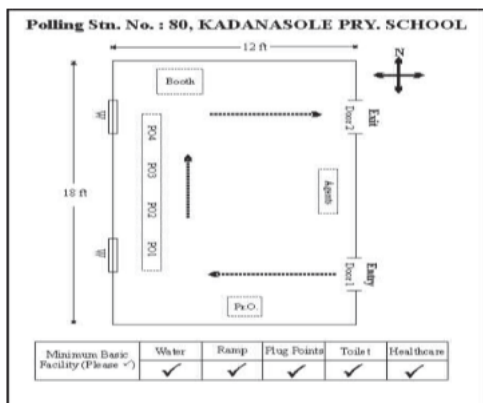

নির্বাচক নিবন্ধন আধিকারিকের স্বাক্ষর

Nazri Naksha

Google Map View

Polling Station Building Front View

Polling Station Front View

Cad View

Key MAP View

1 নাম : আল্পনা ঘোষ স্বামীর নাম: ভীমচরন ঘোষ বাড়ির নং : 0072 বয়স : 24 লিঙ্গ : মহিলা	UOQ2206381 ফটো উপলব্ধ	2 নাম : শিলু টুডু পিতার নাম: বালক টুডু বাড়ির নং : 0036 বয়স : 23 লিঙ্গ : পুরুষ	UOQ2158269 ফটো উপলব্ধ	3 নাম : পান টুডু স্বামীর নাম: সিমল টুডু বাড়ির নং : n 0018 বয়স : 29 লিঙ্গ : মহিলা	UOQ1882257 ফটো উপলব্ধ
4 নাম : কালিপদ টুডু পিতার নাম: হুর্লিশ টুডু বাড়ির নং : n0131 বয়স : 25 লিঙ্গ : পুরুষ	UOQ2015105 ফটো উপলব্ধ	5 নাম : লক্ষন টুডু পিতার নাম: অর্জুন টুডু বাড়ির নং : n0129 বয়স : 30 লিঙ্গ : পুরুষ	UOQ1691989 ফটো উপলব্ধ	6 নাম : সূজাতা টুডু স্বামীর নাম: লক্ষণ টুডু বাড়ির নং : এন0131 বয়স : 24 লিঙ্গ : মহিলা	UOQ2343309 ফটো উপলব্ধ
7 নাম : মুগী টুডু স্বামীর নাম: অর্জুন টুডু বাড়ির নং : n0131 বয়স : 63 লিঙ্গ : মহিলা	WB/33/229/009184 ফটো উপলব্ধ	8 নাম : চাম্পা টুডু স্বামীর নাম: বালক টুডু বাড়ির নং : n0036 বয়স : 45 লিঙ্গ : মহিলা	MJB1515501 ফটো উপলব্ধ	9 নাম : বালক টুডু পিতার নাম: শঙ্কর টুডু বাড়ির নং : n0036 বয়স : 50 লিঙ্গ : পুরুষ	MJB1515493 ফটো উপলব্ধ
10 নাম : রানি টুডু স্বামীর নাম: লেপা টুডু বাড়ির নং : n0032 বয়স : 34 লিঙ্গ : মহিলা	UOQ1352343 ফটো উপলব্ধ	11 নাম : লেপা টুডু পিতার নাম: বিশ্বনাথ টুডু বাড়ির নং : n0032 বয়স : 40 লিঙ্গ : পুরুষ	UOQ1352335 ফটো উপলব্ধ	12 নাম : জবা টুডু স্বামীর নাম: বিশ্বনাথ টুডু বাড়ির নং : n0032 বয়স : 72 লিঙ্গ : মহিলা	WB/33/229/033512 ফটো উপলব্ধ
13 নাম : বিশ্বনাথ টুডু পিতার নাম: বৃধরাই টুডু বাড়ির নং : n0032 বয়স : 82 লিঙ্গ : পুরুষ	WB/33/229/033511 ফটো উপলব্ধ	14 নাম : পাগারাম টুডু পিতার নাম: ভগান টুডু বাড়ির নং : n0022 বয়স : 36 লিঙ্গ : পুরুষ	UOQ1352327 ফটো উপলব্ধ	15 নাম : সুমী টুডু স্বামীর নাম: ভগান টুডু বাড়ির নং : n0022 বয়স : 62 লিঙ্গ : মহিলা	WB/33/229/033368 ফটো উপলব্ধ
16 নাম : ভারতী হাঁসদা স্বামীর নাম: সুবোধ হাঁসদা বাড়ির নং : n0021 বয়স : 38 লিঙ্গ : মহিলা	MJB2119147 ফটো উপলব্ধ	17 নাম : মাইনো টুডু স্বামীর নাম: গিরিশচন্দ্র টুডু বাড়ির নং : n0021 বয়স : 39 লিঙ্গ : মহিলা	MJB2118974 ফটো উপলব্ধ	18 নাম : বাসী টুডু স্বামীর নাম: বাবুরাম টুডু বাড়ির নং : n0021 বয়স : 36 লিঙ্গ : মহিলা	UOQ1273002 ফটো উপলব্ধ
19 নাম : সরস্বতী টুডু স্বামীর নাম: ভোলা টুডু বাড়ির নং : n0035 বয়স : 32 লিঙ্গ : মহিলা	UOQ1423532 ফটো উপলব্ধ	20 নাম : ভোলা টুডু মায়ের নাম: সালমা টুডু বাড়ির নং : n0035 বয়স : 38 লিঙ্গ : পুরুষ	UOQ1273093 ফটো উপলব্ধ	21 নাম : সলমা টুডু স্বামীর নাম: লস টুডু বাড়ির নং : n0035 বয়স : 52 লিঙ্গ : মহিলা	WB/33/229/033554 ফটো উপলব্ধ
22 নাম : চৈতন টুডু পিতার নাম: কানাই টুডু বাড়ির নং : n0030 বয়স : 74 লিঙ্গ : পুরুষ	WB/33/229/033728 ফটো উপলব্ধ	23 নাম : সাকর টুডু স্বামীর নাম: লক্ষণ টুডু বাড়ির নং : n0019 বয়স : 83 লিঙ্গ : মহিলা	WB/33/229/033367 ফটো উপলব্ধ	24 নাম : কমল টুডু পিতার নাম: গোবর্দন টুডু বাড়ির নং : n0031 বয়স : 35 লিঙ্গ : পুরুষ	UOQ1352368 ফটো উপলব্ধ
25 নাম : জবা টুডু স্বামীর নাম: গোবর্দন টুডু বাড়ির নং : n0031 বয়স : 52 লিঙ্গ : মহিলা	WB/33/229/033430 ফটো উপলব্ধ	26 নাম : গোবর্দন টুডু পিতার নাম: জয়রাম টুডু বাড়ির নং : n0031 বয়স : 56 লিঙ্গ : পুরুষ	WB/33/229/033462 ফটো উপলব্ধ	27 নাম : সুগী টুডু স্বামীর নাম: জয়রাম টুডু বাড়ির নং : n0031 বয়স : 82 লিঙ্গ : মহিলা	WB/33/229/033465 ফটো উপলব্ধ
28 নাম : জয়রাম টুডু পিতার নাম: বৃধরায় টুডু বাড়ির নং : n0031 বয়স : 87 লিঙ্গ : পুরুষ	WB/33/229/033474 ফটো উপলব্ধ	29 নাম : গোলাপী টুডু স্বামীর নাম: এসলীম টুডু বাড়ির নং : n0018 বয়স : 52 লিঙ্গ : মহিলা	WB/33/229/033377 ফটো উপলব্ধ	30 নাম : টুলারাম টুডু পিতার নাম: লক্ষন টুডু বাড়ির নং : n0018 বয়স : 38 লিঙ্গ : পুরুষ	UOQ0063461 ফটো উপলব্ধ