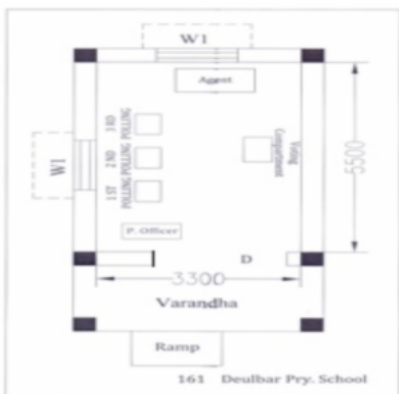

নির্বাচক নিবন্ধন আধিকারিকের স্বাক্ষর

Nazri Naksha

Google Map View

Polling Station Building Front View

Polling Station Front View

Cad View

Key MAP View

1 নাম : উৎপল কিস্কু পিতার নাম: পুলিন কিস্কু বাড়ির নং : N0192 বয়স : 25 লিঙ্গ : পুরুষ	UOQ2055218 ফটো উপলব্ধ	2 নাম : সলমা কিস্কু স্বামীর নাম: উৎপল কিস্কু বাড়ির নং : এন0192 বয়স : 26 লিঙ্গ : মহিলা	UOQ2082055 ফটো উপলব্ধ	3 নাম : ডুমনি কিস্কু স্বামীর নাম: মলয় কিস্কু বাড়ির নং : এন0240 বয়স : 31 লিঙ্গ : মহিলা	UOQ1596170 ফটো উপলব্ধ
4 নাম : মলয় কিস্কু পিতার নাম: পুলিন কিস্কু বাড়ির নং : n0240 বয়স : 30 লিঙ্গ : পুরুষ	UOQ1656479 ফটো উপলব্ধ	5 নাম : লসরাম কিস্কু মায়ের নাম: সুমী কিস্কু বাড়ির নং : n0187 বয়স : 38 লিঙ্গ : পুরুষ	UOQ1477595 ফটো উপলব্ধ	6 নাম : সরোজিনি কিস্কু স্বামীর নাম: লসরাম কিস্কু বাড়ির নং : n0187 বয়স : 34 লিঙ্গ : মহিলা	UOQ1477702 ফটো উপলব্ধ
7 নাম : ভূট কিস্কু পিতার নাম: ভূয়া কিস্কু বাড়ির নং : n0192 বয়স : 87 লিঙ্গ : পুরুষ	WB/33/229/249254 ফটো উপলব্ধ	8 নাম : জাসমী কিস্কু স্বামীর নাম: ভূট কিস্কু বাড়ির নং : n0192 বয়স : 75 লিঙ্গ : মহিলা	WB/33/229/249238 ফটো উপলব্ধ	9 নাম : পুলিন কিস্কু পিতার নাম: ভূট কিস্কু বাড়ির নং : n0192 বয়স : 60 লিঙ্গ : পুরুষ	WB/33/229/249667 ফটো উপলব্ধ
10 নাম : মায়নো কিস্কু স্বামীর নাম: পুলিন কিস্কু বাড়ির নং : n0192 বয়স : 54 লিঙ্গ : মহিলা	WB/33/229/249668 ফটো উপলব্ধ	11 নাম : রাজেশ কিস্কু পিতার নাম: ভূট কিস্কু বাড়ির নং : n0192 বয়স : 43 লিঙ্গ : পুরুষ	MJB1862333 ফটো উপলব্ধ	12 নাম : সুকুমনি কিস্কু স্বামীর নাম: রাজেশ কিস্কু বাড়ির নং : n0192 বয়স : 40 লিঙ্গ : মহিলা	UOQ1477744 ফটো উপলব্ধ
13 নাম : রঞ্জিত কিস্কু পিতার নাম: পুলিন কিস্কু বাড়ির নং : এন0192 বয়স : 26 লিঙ্গ : পুরুষ	UOQ1986009 ফটো উপলব্ধ	14 নাম : বৃন্দিন কিস্কু মায়ের নাম: সুমি কিস্কু বাড়ির নং : n0240 বয়স : 45 লিঙ্গ : মহিলা	MJB1861574 ফটো উপলব্ধ	15 নাম : স্বামীর নাম: বাড়ির নং : এন0236 বয়স : 32 লিঙ্গ : মহিলা	UZG1282987 ফটো উপলব্ধ
16 নাম : পিতার নাম: বাড়ির নং : এন0236 বয়স : 36 লিঙ্গ : পুরুষ	UZG0878454 ফটো উপলব্ধ	17 নাম : বিশ্বজিৎ খাটুয়া পিতার নাম: জ্ঞান চন্দ্র খাটুয়া বাড়ির নং : এন0236 বয়স : 24 লিঙ্গ : পুরুষ	UOQ2249480 ফটো উপলব্ধ	18 নাম : সীতা খাটুয়া স্বামীর নাম: কৈলাস খাটুয়া বাড়ির নং : n0236 বয়স : 82 লিঙ্গ : মহিলা	WB/33/229/249716 ফটো উপলব্ধ
19 নাম : জ্ঞানচন্দ্র খাটুয়া পিতার নাম: কৈলাস খাটুয়া বাড়ির নং : n0236 বয়স : 62 লিঙ্গ : পুরুষ	WB/33/229/249669 ফটো উপলব্ধ	20 নাম : বাদলী খাটুয়া স্বামীর নাম: জ্ঞান খাটুয়া বাড়ির নং : n0236 বয়স : 54 লিঙ্গ : মহিলা	WB/33/229/249751 ফটো উপলব্ধ	21 নাম : পক টুডু স্বামীর নাম: সনাতন টুডু বাড়ির নং : n0207 বয়স : 82 লিঙ্গ : মহিলা	WB/33/229/249378 ফটো উপলব্ধ
22 নাম : বিধান টুডু পিতার নাম: সনাতন টুডু বাড়ির নং : n0207 বয়স : 52 লিঙ্গ : পুরুষ	WB/33/229/249517 ফটো উপলব্ধ	23 নাম : ঝারি টুডু স্বামীর নাম: বিধান টুডু বাড়ির নং : n0207 বয়স : 48 লিঙ্গ : মহিলা	MJB1861608 ফটো উপলব্ধ	24 নাম : চুনরাম টুডু পিতার নাম: সনাতন টুডু বাড়ির নং : n0207 বয়স : 38 লিঙ্গ : পুরুষ	UOQ0650895 ফটো উপলব্ধ
25 নাম : শৈলেন টুডু পিতার নাম: বিধান টুডু বাড়ির নং : n0207 বয়স : 29 লিঙ্গ : পুরুষ	UOQ1738582 ফটো উপলব্ধ	26 নাম : শ্যাম চরণ টুডু পিতার নাম: রথু টুডু বাড়ির নং : n0249 বয়স : 28 লিঙ্গ : পুরুষ	UOQ1839802 ফটো উপলব্ধ	27 নাম : হাঁসি মান্ডি পিতার নাম: সদায় মান্ডি বাড়ির নং : এন0207 বয়স : 32 লিঙ্গ : মহিলা	UOQ1583632 ফটো উপলব্ধ
28 নাম : মধুসূদন নায়েক পিতার নাম: ধনঞ্জয় নায়েক বাড়ির নং : n0226 বয়স : 66 লিঙ্গ : পুরুষ	WB/33/229/249410 ফটো উপলব্ধ	29 নাম : নির্মলা নায়েক স্বামীর নাম: মধুসূদন নায়েক বাড়ির নং : n0226 বয়স : 55 লিঙ্গ : মহিলা	WB/33/229/249201 ফটো উপলব্ধ	30 নাম : আকুল নায়েক পিতার নাম: ভানু নায়েক বাড়ির নং : n0231 বয়স : 57 লিঙ্গ : পুরুষ	WB/33/229/249397 ফটো উপলব্ধ