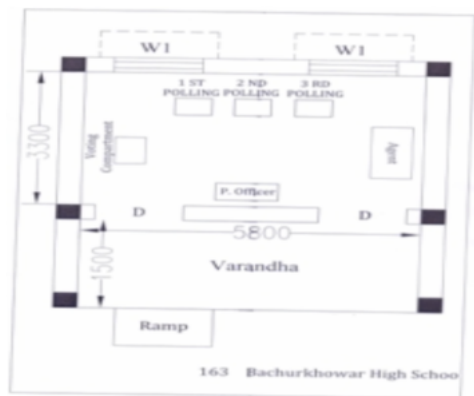

নির্বাচক নিবন্ধন আধিকারিকের স্বাক্ষর

Nazri Naksha

Google Map View

Polling Station Building Front View

Polling Station Front View

Cad View

Key MAP View

1 নাম : সহদেব জানা পিতার নাম: জহরলাল জানা বাড়ির নং : N0056 বয়স : 25 লিঙ্গ : পুরুষ	UOQ2065431 ফটো উপলব্ধ	2 নাম : অস্টমী বেরা স্বামীর নাম: জয়দেব জানা বাড়ির নং : এন0056 বয়স : 26 লিঙ্গ : মহিলা	UOQ1963891 ফটো উপলব্ধ	3 নাম : দুলাল জানা পিতার নাম: বংশী জানা বাড়ির নং : n0056 বয়স : 55 লিঙ্গ : পুরুষ	WB/33/229/252351 ফটো উপলব্ধ
4 নাম : তাপসী জানা স্বামীর নাম: জহরলাল জানা বাড়ির নং : n0056 বয়স : 47 লিঙ্গ : মহিলা	MJB1158757 ফটো উপলব্ধ	5 নাম : জহরলাল জানা পিতার নাম: বংশী জানা বাড়ির নং : n0056 বয়স : 58 লিঙ্গ : পুরুষ	WB/33/229/252263 ফটো উপলব্ধ	6 নাম : ভানুমতি জানা স্বামীর নাম: বংশী জানা বাড়ির নং : n0056 বয়স : 82 লিঙ্গ : মহিলা	WB/33/229/252271 ফটো উপলব্ধ
7 নাম : তপন জানা পিতার নাম: বিশ্বনাথ জানা বাড়ির নং : n0042 বয়স : 39 লিঙ্গ : পুরুষ	MJB1981380 ফটো উপলব্ধ	8 নাম : ঝরনা জানা স্বামীর নাম: স্বপন জানা বাড়ির নং : n0042 বয়স : 40 লিঙ্গ : মহিলা	UOQ1313485 ফটো উপলব্ধ	9 নাম : স্বপন জানা পিতার নাম: বিশ্বনাথ জানা বাড়ির নং : n0042 বয়স : 44 লিঙ্গ : পুরুষ	MJB1077534 ফটো উপলব্ধ
10 নাম : শিবানী জানা স্বামীর নাম: বিশ্বনাথ জানা বাড়ির নং : n0042 বয়স : 67 লিঙ্গ : মহিলা	WB/33/229/252282 ফটো উপলব্ধ	11 নাম : বিশ্বনাথ জানা পিতার নাম: পঞ্চনন জানা বাড়ির নং : n0042 বয়স : 77 লিঙ্গ : পুরুষ	WB/33/229/252524 ফটো উপলব্ধ	12 নাম : কম্পনা জানা স্বামীর নাম: তপন জানা বাড়ির নং : n0109 বয়স : 36 লিঙ্গ : মহিলা	UOQ1739226 ফটো উপলব্ধ
13 নাম : সোমা জানা স্বামীর নাম: মলয় জানা বাড়ির নং : n0112 বয়স : 30 লিঙ্গ : মহিলা	UOQ1739275 ফটো উপলব্ধ	14 নাম : সনৎ জানা পিতার নাম: চন্দ্রজিৎ জানা বাড়ির নং : এন0058 বয়স : 22 লিঙ্গ : পুরুষ	UOQ2270411 ফটো উপলব্ধ	15 নাম : দুর্গা জানা স্বামীর নাম: মঞ্জু জানা বাড়ির নং : এন00৫৭ বয়স : 27 লিঙ্গ : মহিলা	UOQ2263903 ফটো উপলব্ধ
16 নাম : সুরত জানা পিতার নাম: দুলাল জানা বাড়ির নং : এন0056 বয়স : 22 লিঙ্গ : পুরুষ	UOQ2258564 ফটো উপলব্ধ	17 নাম : মিনু জানা স্বামীর নাম: ইন্দ্রজিত জানা বাড়ির নং : n0058 বয়স : 43 লিঙ্গ : মহিলা	MJB1862374 ফটো উপলব্ধ	18 নাম : ইন্দ্রজিৎ জানা পিতার নাম: বিপিন জানা বাড়ির নং : n0058 বয়স : 46 লিঙ্গ : পুরুষ	MJB1862366 ফটো উপলব্ধ
19 নাম : সন্ধ্যারানী জানা স্বামীর নাম: চন্দ্রজিত জানা বাড়ির নং : n0058 বয়স : 42 লিঙ্গ : মহিলা	MJB1981372 ফটো উপলব্ধ	20 নাম : চন্দ্রজিত জানা পিতার নাম: বিপিন জানা বাড়ির নং : n0058 বয়স : 47 লিঙ্গ : পুরুষ	MJB1158963 ফটো উপলব্ধ	21 নাম : মেহলতা জানা স্বামীর নাম: বিপিন জানা বাড়ির নং : n0058 বয়স : 82 লিঙ্গ : মহিলা	WB/33/229/252056 ফটো উপলব্ধ
22 নাম : মলয় জানা পিতার নাম: রঞ্জিত জানা বাড়ির নং : n0057 বয়স : 37 লিঙ্গ : পুরুষ	UOQ1209360 ফটো উপলব্ধ	23 নাম : লক্ষ্মীরানী জানা স্বামীর নাম: সঞ্জিত জানা বাড়ির নং : n0057 বয়স : 46 লিঙ্গ : মহিলা	MJB1159169 ফটো উপলব্ধ	24 নাম : সঞ্জিত জানা পিতার নাম: গনেশ জানা বাড়ির নং : n0057 বয়স : 59 লিঙ্গ : পুরুষ	WB/33/229/252005 ফটো উপলব্ধ
25 নাম : রনজিত জানা পিতার নাম: গনেশ জানা বাড়ির নং : n0057 বয়স : 62 লিঙ্গ : পুরুষ	WB/33/229/252117 ফটো উপলব্ধ	26 নাম : জয়দেব জানা পিতার নাম: জহরলাল জানা বাড়ির নং : n0056 বয়স : 27 লিঙ্গ : পুরুষ	UOQ1912625 ফটো উপলব্ধ	27 নাম : সরোজিৎ জানা পিতার নাম: সঞ্জিত জানা বাড়ির নং : এন0057 বয়স : 23 লিঙ্গ : পুরুষ	UOQ2144533 ফটো উপলব্ধ
28 নাম : পৌরাঙ্গ জানা পিতার নাম: ইন্দ্রজিৎ জানা বাড়ির নং : এন0058 বয়স : 23 লিঙ্গ : পুরুষ	UOQ2144541 ফটো উপলব্ধ	29 নাম : সত্যবান জানা পিতার নাম: ইন্দ্রজিৎ জানা বাড়ির নং : এন0058 বয়স : 25 লিঙ্গ : পুরুষ	UOQ2161826 ফটো উপলব্ধ	30 নাম : আল্পনা জানা পিতার নাম: বংশী জানা বাড়ির নং : n0056 বয়স : 46 লিঙ্গ : মহিলা	UOQ1912583 ফটো উপলব্ধ