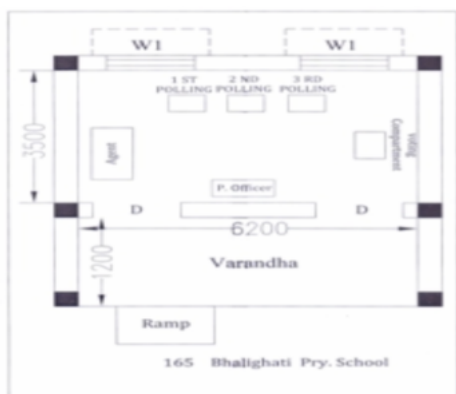

নির্বাচক নিবন্ধন আধিকারিকের স্বাক্ষর

Nazri Naksha

Google Map View

Polling Station Building Front View

Polling Station Front View

Cad View

Key MAP View

1 নাম : ফুলমনি কিস্কু স্বামীর নাম: রঘুনাথ কিস্কু বাড়ির নং : n0003 বয়স : 72 লিঙ্গ : মহিলা	WB/33/229/258017	2 নাম : মনিকা কিস্কু স্বামীর নাম: চরন কিস্কু বাড়ির নং : n0002 বয়স : 46 লিঙ্গ : মহিলা	MJB1630219	3 নাম : চরন কিস্কু পিতার নাম: পরেশ কিস্কু বাড়ির নং : n0002 বয়স : 56 লিঙ্গ : পুরুষ	WB/33/229/258014
4 নাম : সুনারাম কিস্কু মায়ের নাম: লক্ষী কিস্কু বাড়ির নং : n0002 বয়স : 45 লিঙ্গ : পুরুষ	UOQ1580208	5 নাম : ঝাডেশ্বর কিস্কু মায়ের নাম: লক্ষী কিস্কু বাড়ির নং : n0002 বয়স : 41 লিঙ্গ : পুরুষ	MJB1865146	6 নাম : বিনাপানী কিস্কু স্বামীর নাম: ঝাডেশ্বর কিস্কু বাড়ির নং : n0002 বয়স : 35 লিঙ্গ : মহিলা	UOQ1580216
7 নাম : রুইবারী কিস্কু পিতার নাম: রতন কিস্কু বাড়ির নং : n0169 বয়স : 42 লিঙ্গ : মহিলা	MJB1865179	8 নাম : রতন কিস্কু পিতার নাম: লক্ষন কিস্কু বাড়ির নং : n0168 বয়স : 45 লিঙ্গ : পুরুষ	MJB1865161	9 নাম : উষারানী কিস্কু স্বামীর নাম: মঙ্গল কিস্কু বাড়ির নং : n0037 বয়স : 41 লিঙ্গ : মহিলা	MJB1865096
10 নাম : চুনারাম কিস্কু পিতার নাম: কুঙর কিস্কু বাড়ির নং : n0037 বয়স : 55 লিঙ্গ : পুরুষ	MJB1630102	11 নাম : ফুল কিস্কু স্বামীর নাম: চুনারাম কিস্কু বাড়ির নং : n0037 বয়স : 50 লিঙ্গ : মহিলা	MJB1630128	12 নাম : মুনু কিস্কু স্বামীর নাম: সনাতন কিস্কু বাড়ির নং : n0036 বয়স : 39 লিঙ্গ : মহিলা	MJB2138204
13 নাম : বৈদ্যনাথ কিস্কু পিতার নাম: মঙ্গল কিস্কু বাড়ির নং : n0036 বয়স : 35 লিঙ্গ : পুরুষ	UOQ1314871	14 নাম : বিবি কিস্কু স্বামীর নাম: অনন্ত কিস্কু বাড়ির নং : n0036 বয়স : 35 লিঙ্গ : মহিলা	UOQ1580224	15 নাম : অনন্ত কিস্কু পিতার নাম: মঙ্গল কিস্কু বাড়ির নং : n0036 বয়স : 42 লিঙ্গ : পুরুষ	UOQ0666586
16 নাম : রেষ্টি কিস্কু স্বামীর নাম: মঙ্গল কিস্কু বাড়ির নং : n0036 বয়স : 72 লিঙ্গ : মহিলা	WB/33/229/258285	17 নাম : আলাদি কিস্কু স্বামীর নাম: লক্ষণ কিস্কু বাড়ির নং : n0035 বয়স : 67 লিঙ্গ : মহিলা	WB/33/229/258276	18 নাম : লক্ষণ কিস্কু পিতার নাম: চুনারাম কিস্কু বাড়ির নং : n0035 বয়স : 72 লিঙ্গ : পুরুষ	WB/33/229/258281
19 নাম : সোমবারী কিস্কু স্বামীর নাম: শুকুল কিস্কু বাড়ির নং : n0017 বয়স : 51 লিঙ্গ : মহিলা	WB/33/229/258230	20 নাম : মালতী কিস্কু স্বামীর নাম: সুনারাম কিস্কু বাড়ির নং : n0193 বয়স : 47 লিঙ্গ : মহিলা	MJB1603976	21 নাম : ধনঞ্জয় কিস্কু পিতার নাম: সুকুল কিস্কু বাড়ির নং : n0204 বয়স : 29 লিঙ্গ : পুরুষ	UOQ1870880
22 নাম : সঞ্জয় কিস্কু পিতার নাম: চুনারাম কিস্কু বাড়ির নং : n0037 বয়স : 29 লিঙ্গ : পুরুষ	UOQ1894468	23 নাম : ডমান কিস্কু মায়ের নাম: সোমবারী কিস্কু বাড়ির নং : n0017 বয়স : 27 লিঙ্গ : পুরুষ	UOQ1894526	24 নাম : সনাতন কিস্কু পিতার নাম: মঙ্গল কিস্কু বাড়ির নং : n0036 বয়স : 37 লিঙ্গ : পুরুষ	MJB1865708
25 নাম : পরেশ কিস্কু পিতার নাম: চরণ কিস্কু বাড়ির নং : N0002 বয়স : 29 লিঙ্গ : পুরুষ	UOQ2043123	26 নাম : গৌঁসাই কিস্কু পিতার নাম: পুথিনাথ কিস্কু বাড়ির নং : n0001 বয়স : 37 লিঙ্গ : পুরুষ	UOQ1314210	27 নাম : নীলিমা কিস্কু স্বামীর নাম: সঞ্জয় কিস্কু বাড়ির নং : এন0037 বয়স : 24 লিঙ্গ : মহিলা	UOQ2189454
28 নাম : মালাপতাম সরেন পিতার নাম: খগেন্দ্রনাথ সরেন বাড়ির নং : এন0001 বয়স : 29 লিঙ্গ : মহিলা	UOQ1752492	29 নাম : কল্যাণী সিং পিতার নাম: হাঁসু সিং বাড়ির নং : এন0001 বয়স : 29 লিঙ্গ : মহিলা	UOQ1907161	30 নাম : শ্যামল কিস্কু পিতার নাম: শুকুল কিস্কু বাড়ির নং : এন0001 বয়স : 23 লিঙ্গ : পুরুষ	UOQ2259000