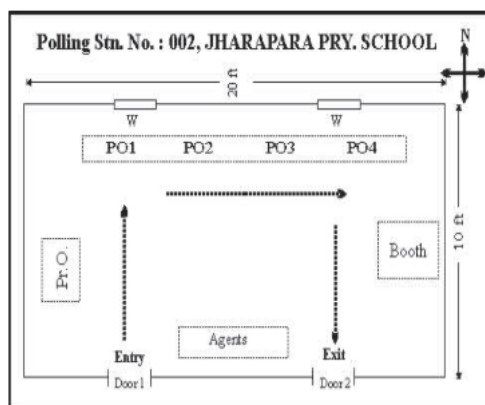

নির্বাচক নিবন্ধন আধিকারিকের স্বাক্ষর

Nazri Naksha

Google Map View

Polling Station Building Front View

Polling Station Front View

Cad View

Key MAP View

1 নাম : মহাদেব কাঁড় পিতার নাম: হারু কাঁড় বাড়ির নং : n0070 বয়স : 80 লিঙ্গ : পুরুষ	WB/33/229/042345	ফটো উপলব্ধ	2 নাম : আনন্দ কাঁড় পিতার নাম: মহাদেব কাঁড় বাড়ির নং : n0070 বয়স : 41 লিঙ্গ : পুরুষ	MJB1777200	ফটো উপলব্ধ	3 নাম : কবিতা কাঁড় স্বামীর নাম: নন্দ কাঁড় বাড়ির নং : n0070 বয়স : 41 লিঙ্গ : মহিলা	UOQ1273382	ফটো উপলব্ধ
4 নাম : রুপবান খামরী পিতার নাম: বিভূতী খামরী বাড়ির নং : n0070 বয়স : 37 লিঙ্গ : পুরুষ	UOQ0065680	ফটো উপলব্ধ	5 নাম : ললিতা কাঁড় স্বামীর নাম: নিত্যানন্দ কাঁড় বাড়ির নং : n0070 বয়স : 31 লিঙ্গ : মহিলা	UOQ1524487	ফটো উপলব্ধ	6 নাম : শ্রীমতী জ্যোৎস্না খমরী স্বামীর নাম: রুপবান খমরী বাড়ির নং : n0070 বয়স : 30 লিঙ্গ : মহিলা	UOQ1692193	ফটো উপলব্ধ
7 নাম : নিত্যানন্দ কাঁড় পিতার নাম: মহাদেব কাঁড় বাড়ির নং : n0070 বয়স : 47 লিঙ্গ : পুরুষ	MJB2046787	ফটো উপলব্ধ	8 নাম : সুধীর কারেক পিতার নাম: সুধীর কারেক বাড়ির নং : n0035 বয়স : 66 লিঙ্গ : পুরুষ	UOQ2137008	ফটো উপলব্ধ	9 নাম : সুলেখা কারেক স্বামীর নাম: সুধীর কারেক বাড়ির নং : n0035 বয়স : 54 লিঙ্গ : মহিলা	WB/33/229/042096	ফটো উপলব্ধ
10 নাম : কবিতা কারেক পিতার নাম: সুধীর কারেক বাড়ির নং : 035 বয়স : 25 লিঙ্গ : মহিলা	UOQ2112985	ফটো উপলব্ধ	11 নাম : সুকুমার কারেক পিতার নাম: সুধীর কারেক বাড়ির নং : 035 বয়স : 24 লিঙ্গ : পুরুষ	UOQ2130854	ফটো উপলব্ধ	12 নাম : বিভূতি খামরী পিতার নাম: মধু খামরী বাড়ির নং : n0014 বয়স : 70 লিঙ্গ : পুরুষ	WB/33/229/042020	ফটো উপলব্ধ
13 নাম : তরঙ্গিনী খামরী স্বামীর নাম: বিভূতি খামরী বাড়ির নং : n0014 বয়স : 54 লিঙ্গ : মহিলা	UOQ2200418	ফটো উপলব্ধ	14 নাম : নারায়ন খামরী পিতার নাম: বিভূতি খামরী বাড়ির নং : n0014 বয়স : 32 লিঙ্গ : পুরুষ	UOQ1629203	ফটো উপলব্ধ	15 নাম : প্রদীপ খামরী পিতার নাম: বিভূতি খামরী বাড়ির নং : n0014 বয়স : 26 লিঙ্গ : পুরুষ	UOQ1943174	ফটো উপলব্ধ
16 নাম : দীপা খামরি স্বামীর নাম: নারায়ন খামরি বাড়ির নং : এন0014 বয়স : 21 লিঙ্গ : মহিলা	UOQ2344430	ফটো উপলব্ধ	17 নাম : সঞ্জু খামরী দলাই স্বামীর নাম: দীপক দলাই বাড়ির নং : 0215 বয়স : 25 লিঙ্গ : মহিলা	UOQ2015576	ফটো উপলব্ধ	18 নাম : জগন্নাথ গোট পিতার নাম: অধীন গোট বাড়ির নং : n0194 বয়স : 27 লিঙ্গ : পুরুষ	UOQ1918101	ফটো উপলব্ধ
19 নাম : গদাধর গোট পিতার নাম: অধীন চন্দ্র গোট বাড়ির নং : n0149 বয়স : 34 লিঙ্গ : পুরুষ	UOQ1352624	ফটো উপলব্ধ	20 নাম : যমুনা গোট স্বামীর নাম: অধীন গোট বাড়ির নং : n0149 বয়স : 51 লিঙ্গ : মহিলা	MJB1519875	ফটো উপলব্ধ	21 নাম : দীপু ঘোষ(পাত্র) স্বামীর নাম: স্বপন কুমার পাত্র বাড়ির নং : n0191 বয়স : 34 লিঙ্গ : মহিলা	UOQ1876424	ফটো উপলব্ধ
22 নাম : শিবশঙ্কর তরাই পিতার নাম: মুকুন্দ তরাই বাড়ির নং : n0137 বয়স : 29 লিঙ্গ : পুরুষ	UOQ1692151	ফটো উপলব্ধ	23 নাম : রাজেশ তরাই পিতার নাম: একাদশী তরাই বাড়ির নং : n0043 বয়স : 28 লিঙ্গ : পুরুষ	UOQ1924737	ফটো উপলব্ধ	24 নাম : ভিখারী তরাই পিতার নাম: কুমুদ তরাই বাড়ির নং : n0141 বয়স : 73 লিঙ্গ : পুরুষ	UOQ2036234	ফটো উপলব্ধ
25 নাম : শান্ত তরাই পিতার নাম: মাখন তরাই বাড়ির নং : 0154 বয়স : 24 লিঙ্গ : পুরুষ	UOQ2130714	ফটো উপলব্ধ	26 নাম : স্বপ্না তরাই স্বামীর নাম: চিতরঞ্জন তরাই বাড়ির নং : n0197 বয়স : 26 লিঙ্গ : মহিলা	UOQ1920594	ফটো উপলব্ধ	27 নাম : অধর তরাই পিতার নাম: বিভূতি তরাই বাড়ির নং : n0004 বয়স : 59 লিঙ্গ : পুরুষ	WB/33/229/042102	ফটো উপলব্ধ
28 নাম : তারাবতী তরাই স্বামীর নাম: অধর তরাই বাড়ির নং : n0004 বয়স : 53 লিঙ্গ : মহিলা	WB/33/229/042316	ফটো উপলব্ধ	29 নাম : হরিকেশ তরাই পিতার নাম: অধর তরাই বাড়ির নং : n0004 বয়স : 33 লিঙ্গ : পুরুষ	UOQ1352632	ফটো উপলব্ধ	30 নাম : তরঙ্গিনী তরাই স্বামীর নাম: বিভূতি তরাই বাড়ির নং : n0005 বয়স : 82 লিঙ্গ : মহিলা	WB/33/229/042211	ফটো উপলব্ধ