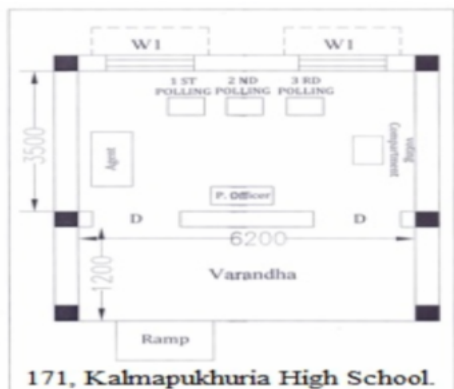

নির্বাচক নিবন্ধন আধিকারিকের স্বাক্ষর

Nazri Naksha

Google Map View

Polling Station Building Front View

Polling Station Front View

Cad View

Key MAP View

1 নাম : পুষ্পরানী কুইলা স্বামীর নাম: নিত্যানন্দ কুইলা বাড়ির নং : n0003 বয়স : 64 লিঙ্গ : মহিলা ফটো উপলব্ধ	WB/33/229/282471	2 নাম : চিন্ময় কুইলা পিতার নাম: নিত্যানন্দ কুইলা বাড়ির নং : n0003 বয়স : 38 লিঙ্গ : পুরুষ ফটো উপলব্ধ	UOQ0692848	3 নাম : আনন্দ কুইলা পিতার নাম: কেদারনাথ কুইলা বাড়ির নং : n0003 বয়স : 67 লিঙ্গ : পুরুষ ফটো উপলব্ধ	WB/33/229/282159
4 নাম : গীতারানী কুইলা স্বামীর নাম: আনন্দ কুইলা বাড়ির নং : n0003 বয়স : 57 লিঙ্গ : মহিলা ফটো উপলব্ধ	WB/33/229/282473	5 নাম : অর্নব কুইলা পিতার নাম: আনন্দ কুইলা বাড়ির নং : n0003 বয়স : 33 লিঙ্গ : পুরুষ ফটো উপলব্ধ	UOQ1481548	6 নাম : খগেন কুইলা পিতার নাম: কেদারনাথ কুইলা বাড়ির নং : n0003 বয়স : 61 লিঙ্গ : পুরুষ ফটো উপলব্ধ	WB/33/229/282539
7 নাম : অঞ্জনা কুইলা স্বামীর নাম: খগেন কুইলা বাড়ির নং : n0003 বয়স : 52 লিঙ্গ : মহিলা ফটো উপলব্ধ	WB/33/229/282472	8 নাম : সুধাংশু কুইলা পিতার নাম: কেদারনাথ কুইলা বাড়ির নং : n0003 বয়স : 54 লিঙ্গ : পুরুষ ফটো উপলব্ধ	WB/33/229/282538	9 নাম : অনুপমা কুইলা স্বামীর নাম: সুধাংশু কুইলা বাড়ির নং : n0003 বয়স : 44 লিঙ্গ : মহিলা ফটো উপলব্ধ	MJB1873363
10 নাম : নির্মল কুমার কুইলা পিতার নাম: কেদারনাথ কুইলা বাড়ির নং : n0004 বয়স : 79 লিঙ্গ : পুরুষ ফটো উপলব্ধ	WB/33/229/282243	#2 11 নাম : কবিতা কুইলা স্বামীর নাম: নির্মল কুমার কুইলা বাড়ির নং : n0004 বয়স : 65 লিঙ্গ : মহিলা ফটো উপলব্ধ	UOQ2437739	12 নাম : অনুপম কুইলা পিতার নাম: নির্মল কুইলা বাড়ির নং : n0004 বয়স : 39 লিঙ্গ : পুরুষ ফটো উপলব্ধ	MJB1983568
13 নাম : জ্যোৎস্না কুইলা স্বামীর নাম: নলিনীকান্ত কুইলা বাড়ির নং : n0005 বয়স : 70 লিঙ্গ : মহিলা ফটো উপলব্ধ	WB/33/229/282349	14 নাম : উৎপল কুইলা পিতার নাম: নলিনীকান্ত কুইলা বাড়ির নং : n0005 বয়স : 52 লিঙ্গ : পুরুষ ফটো উপলব্ধ	WB/33/229/282230	15 নাম : শিবনারায়ন সাহু পিতার নাম: গঙ্গাপদ সাহু বাড়ির নং : n0005 বয়স : 47 লিঙ্গ : পুরুষ ফটো উপলব্ধ	MJB1146315
16 নাম : শর্মিলারানী সাহু স্বামীর নাম: শিবনারায়ন সাহু বাড়ির নং : n0005 বয়স : 35 লিঙ্গ : মহিলা ফটো উপলব্ধ	UOQ1213263	17 নাম : সুদেষ্ণা কুইলা স্বামীর নাম: উৎপল কুইলা বাড়ির নং : n0157 বয়স : 41 লিঙ্গ : মহিলা ফটো উপলব্ধ	MJB2103562	18 নাম : শুভম কুইলা পিতার নাম: রঞ্জিত কুমার কুইলা বাড়ির নং : n0002 বয়স : 32 লিঙ্গ : পুরুষ ফটো উপলব্ধ	UOQ1481480
19 নাম : নিত্যানন্দ কুইলা পিতার নাম: কেদারনাথ কুইলা বাড়ির নং : n0003 বয়স : 70 লিঙ্গ : পুরুষ ফটো উপলব্ধ	WB/33/229/282527	20 নাম : দিপীকা কুইলা স্বামীর নাম: রনজিত কুমার কুইলা বাড়ির নং : n0002 বয়স : 56 লিঙ্গ : মহিলা ফটো উপলব্ধ	WB/33/229/282470	21 নাম : রঞ্জিত কুমার কুইলা পিতার নাম: কেদারনাথ কুইলা বাড়ির নং : n0002 বয়স : 70 লিঙ্গ : পুরুষ ফটো উপলব্ধ	WB/33/229/282510
22 নাম : রুপম কুইলা পিতার নাম: রনজিত কুমার কুইলা বাড়ির নং : n0002 বয়স : 34 লিঙ্গ : পুরুষ ফটো উপলব্ধ	UOQ1315621	#2 23 নাম : সম্প্রীতি ঘোষ কুইলা স্বামীর নাম: অনুপম কুইলা বাড়ির নং : এন0004 বয়স : 29 লিঙ্গ : মহিলা ফটো উপলব্ধ	UOQ2084002	24 নাম : শান্তনু কুইলা পিতার নাম: সুধাংশু কুইলা বাড়ির নং : এন0003 বয়স : 24 লিঙ্গ : পুরুষ ফটো উপলব্ধ	UOQ2084044
25 নাম : মৌসুমী কুইলা পিতার নাম: খগেন কুইলা বাড়ির নং : এন0003 বয়স : 23 লিঙ্গ : মহিলা ফটো উপলব্ধ	UOQ2186369	26 নাম : সুমিতা বেড়া মায়ের নাম: লক্ষ্মী বেড়া বাড়ির নং : এন001 বয়স : 28 লিঙ্গ : মহিলা ফটো উপলব্ধ	UOQ2159853	27 নাম : নিতাই ভক্তা পিতার নাম: মুক্তিপদ ভক্তা বাড়ির নং : এন001 বয়স : 22 লিঙ্গ : পুরুষ ফটো উপলব্ধ	UOQ2263911
28 নাম : সুমিত্রা দেহুরী স্বামীর নাম: মৃত্যুঞ্জয় দেহুরী বাড়ির নং : এন001 বয়স : 28 লিঙ্গ : মহিলা ফটো উপলব্ধ	UOQ2263788	29 নাম : জবা বাক্স সরেন পিতার নাম: জীতেন সরেন বাড়ির নং : এন001 বয়স : 35 লিঙ্গ : মহিলা ফটো উপলব্ধ	UOQ1315423	30 নাম : রোহিত করন পিতার নাম: তাপস করন বাড়ির নং : n0001 বয়স : 29 লিঙ্গ : পুরুষ ফটো উপলব্ধ	UOQ1742816