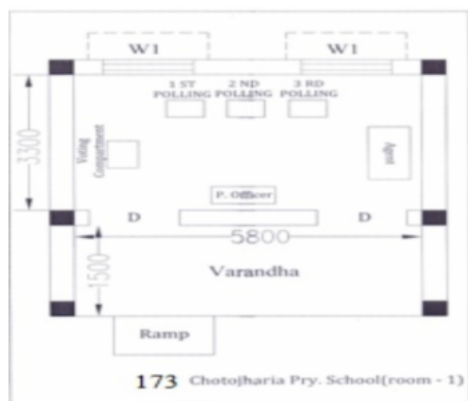

নির্বাচক নিবন্ধন আধিকারিকের স্বাক্ষর

Nazri Naksha

Google Map View

Polling Station Building Front View

Polling Station Front View

Cad View

Key MAP View

1 নাম : শম্ভু আহাড়ী পিতার নাম: শম্ভু আহাড়ী বাড়ির নং : n0064 বয়স : 67 লিঙ্গ : পুরুষ	MJB1184977 ফটো উপলব্ধ	2 নাম : মালতী আহাড়ী স্বামীর নাম: শম্ভু আহাড়ী বাড়ির নং : n0064 বয়স : 60 লিঙ্গ : মহিলা	WB/33/229/288261 ফটো উপলব্ধ	3 নাম : সুখি আহাড়ী স্বামীর নাম: শম্ভু আহাড়ী বাড়ির নং : n0064 বয়স : 39 লিঙ্গ : মহিলা	UOQ0703355 ফটো উপলব্ধ
4 নাম : সুভাষ আহাড়ী পিতার নাম: শম্ভু আহাড়ী বাড়ির নং : n0064 বয়স : 41 লিঙ্গ : পুরুষ	UOQ1583384 ফটো উপলব্ধ	5 নাম : জয়ন্তী আহাড়ী স্বামীর নাম: সুভাষ আহাড়ী বাড়ির নং : n0064 বয়স : 35 লিঙ্গ : মহিলা	UOQ1583376 ফটো উপলব্ধ	6 নাম : মঙ্গল আহাড়ী পিতার নাম: শম্ভু আহাড়ী বাড়ির নং : n0064 বয়স : 38 লিঙ্গ : পুরুষ	UOQ0703363 ফটো উপলব্ধ
7 নাম : সুখেন আহাড়ী পিতার নাম: শম্ভু আহাড়ী বাড়ির নং : n0064 বয়স : 33 লিঙ্গ : পুরুষ	UOQ1583400 ফটো উপলব্ধ	8 নাম : নগেন আহাড়ী পিতার নাম: নারান আহাড়ী বাড়ির নং : n0065 বয়স : 82 লিঙ্গ : পুরুষ	MJB1644707 ফটো উপলব্ধ	9 নাম : অনাম আহাড়ী পিতার নাম: নগেন আহাড়ী বাড়ির নং : n0065 বয়স : 43 লিঙ্গ : পুরুষ	UOQ1110444 ফটো উপলব্ধ
10 নাম : শংকরী আহাড়ী স্বামীর নাম: অনাম আহাড়ী বাড়ির নং : n0065 বয়স : 37 লিঙ্গ : মহিলা	UOQ1214279 ফটো উপলব্ধ	11 নাম : দুলাল মল্লিক পিতার নাম: সুধাংশু মল্লিক বাড়ির নং : n0065 বয়স : 32 লিঙ্গ : পুরুষ	UOQ1583525 ফটো উপলব্ধ	12 নাম : হারাধন আহাড়ী পিতার নাম: শম্ভু আহাড়ী বাড়ির নং : n0066 বয়স : 70 লিঙ্গ : পুরুষ	WB/33/229/288615 ফটো উপলব্ধ
13 নাম : কুঁজ আহাড়ী স্বামীর নাম: হারাধন আহাড়ী বাড়ির নং : n0066 বয়স : 67 লিঙ্গ : মহিলা	WB/33/229/288608 ফটো উপলব্ধ	14 নাম : রঞ্জিত আহাড়ী পিতার নাম: হারাধন আহাড়ী বাড়ির নং : n0066 বয়স : 54 লিঙ্গ : পুরুষ	WB/33/229/288633 ফটো উপলব্ধ	15 নাম : মঙ্গলী আহাড়ী স্বামীর নাম: রঞ্জিত আহাড়ী বাড়ির নং : n0066 বয়স : 44 লিঙ্গ : মহিলা	UOQ0703298 ফটো উপলব্ধ
16 নাম : বাপি আহাড়ী পিতার নাম: রঞ্জিত আহাড়ী বাড়ির নং : n0066 বয়স : 33 লিঙ্গ : পুরুষ	UOQ1583335 ফটো উপলব্ধ	17 নাম : গজেন্দ্র আহাড়ী পিতার নাম: পৃথ্বিনাথ আহাড়ী বাড়ির নং : n0069 বয়স : 50 লিঙ্গ : পুরুষ	WB/33/229/288030 ফটো উপলব্ধ	18 নাম : সবিতা আহাড়ী স্বামীর নাম: গজেন্দ্র আহাড়ী বাড়ির নং : n0069 বয়স : 48 লিঙ্গ : মহিলা	MJB1644640 ফটো উপলব্ধ
19 নাম : রাজেন আহাড়ী পিতার নাম: পৃথ্বিনাথ আহাড়ী বাড়ির নং : n0069 বয়স : 47 লিঙ্গ : পুরুষ	MJB1644657 ফটো উপলব্ধ	20 নাম : বেহলা আহাড়ী স্বামীর নাম: রাজেন আহাড়ী বাড়ির নং : n0069 বয়স : 44 লিঙ্গ : মহিলা	MJB1644665 ফটো উপলব্ধ	21 নাম : গুরুবাবী আহাড়ী স্বামীর নাম: মডিয়া আহাড়ী বাড়ির নং : n0071 বয়স : 80 লিঙ্গ : মহিলা	WB/33/229/288702 ফটো উপলব্ধ
22 নাম : কালিচরন আহাড়ী পিতার নাম: মডিয়া আহাড়ী বাড়ির নং : n0071 বয়স : 50 লিঙ্গ : পুরুষ	WB/33/229/288805 ফটো উপলব্ধ	23 নাম : অঞ্জলী আহাড়ী স্বামীর নাম: কালিচরন আহাড়ী বাড়ির নং : n0071 বয়স : 44 লিঙ্গ : মহিলা	MJB1644632 ফটো উপলব্ধ	24 নাম : গুরভা আহাড়ী পিতার নাম: শম্ভু আহাড়ী বাড়ির নং : n0073 বয়স : 60 লিঙ্গ : পুরুষ	WB/33/229/288045 ফটো উপলব্ধ
25 নাম : পূর্ণিমা আহাড়ী স্বামীর নাম: গুরভা আহাড়ী বাড়ির নং : n0073 বয়স : 54 লিঙ্গ : মহিলা	WB/33/229/288118 ফটো উপলব্ধ	26 নাম : বুলেট আহাড়ী পিতার নাম: গুরভা আহাড়ী বাড়ির নং : n0073 বয়স : 36 লিঙ্গ : পুরুষ	UOQ1583343 ফটো উপলব্ধ	27 নাম : সোনি আহাড়ী পিতার নাম: কালিচরন আহাড়ী বাড়ির নং : n0071 বয়স : 30 লিঙ্গ : পুরুষ	UOQ1743558 ফটো উপলব্ধ
28 নাম : প্রিয়ঙ্কা আহাড়ী স্বামীর নাম: মঙ্গল আহাড়ী বাড়ির নং : এন0069 বয়স : 40 লিঙ্গ : মহিলা	UOQ1966365 ফটো উপলব্ধ	29 নাম : প্রভাত আহাড়ী পিতার নাম: গজেন্দ্র আহাড়ী বাড়ির নং : এন0069 বয়স : 24 লিঙ্গ : পুরুষ	UOQ2084440 ফটো উপলব্ধ	#2 30 নাম : সুদীপা দাস স্বামীর নাম: রামচন্দ্র দাস বাড়ির নং : নং199 বয়স : 23 লিঙ্গ : মহিলা	WUE2405322 ফটো উপলব্ধ