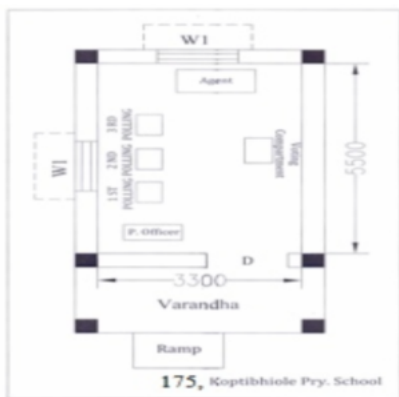

নির্বাচক নিবন্ধন আধিকারিকের স্বাক্ষর

Nazri Naksha

Google Map View

Polling Station Building Front View

Polling Station Front View

Cad View

Key MAP View

1	UOQ2085330	নাম : সলমা কিস্কু স্বামীর নাম: মধুসূদন কিস্কু বাড়ির নং : এন0032 বয়স : 27 লিঙ্গ : মহিলা	ফটো উপলব্ধ	2	UOQ2085207	নাম : রবীন কিস্কু পিতার নাম: ঠুড়ু কিস্কু বাড়ির নং : এন0049 বয়স : 24 লিঙ্গ : পুরুষ	ফটো উপলব্ধ	3	UOQ2085256	নাম : রামাই কিস্কু পিতার নাম: ধাওনে কিস্কু বাড়ির নং : এন0032 বয়স : 31 লিঙ্গ : পুরুষ	ফটো উপলব্ধ
4	UOQ2085322	নাম : পঞ্চানন কিস্কু পিতার নাম: ঠুড়ু কিস্কু বাড়ির নং : এন0049 বয়স : 27 লিঙ্গ : পুরুষ	ফটো উপলব্ধ	5	UOQ2186575	নাম : চম্পা সরেন স্বামীর নাম: রবিন কিস্কু বাড়ির নং : এন0049 বয়স : 24 লিঙ্গ : মহিলা	ফটো উপলব্ধ	6	UOQ2186583	নাম : মালতী কিস্কু স্বামীর নাম: পঞ্চানন কিস্কু বাড়ির নং : এন0049 বয়স : 24 লিঙ্গ : মহিলা	ফটো উপলব্ধ
7	UOQ1744408	নাম : মধুসূদন কিস্কু পিতার নাম: ধাওনে কিস্কু বাড়ির নং : n0032 বয়স : 31 লিঙ্গ : পুরুষ	ফটো উপলব্ধ	8	UOQ1744283	নাম : শিকার মুরমু পিতার নাম: বিণ্ডু মুরমু বাড়ির নং : n0050 বয়স : 32 লিঙ্গ : পুরুষ	ফটো উপলব্ধ	9	UOQ1744382	নাম : গৌরী কিস্কু স্বামীর নাম: গোবিন্দ কিস্কু বাড়ির নং : n0032 বয়স : 30 লিঙ্গ : মহিলা	ফটো উপলব্ধ
10	UOQ1390269	নাম : গোবিন্দ কিস্কু পিতার নাম: ধাওনে কিস্কু বাড়ির নং : n0032 বয়স : 38 লিঙ্গ : পুরুষ	ফটো উপলব্ধ	11	WB/33/229/291230	নাম : ধাওনে কিস্কু পিতার নাম: মধু কিস্কু বাড়ির নং : n0032 বয়স : 64 লিঙ্গ : পুরুষ	ফটো উপলব্ধ	12	WB/33/229/291280	নাম : মায়া কিস্কু স্বামীর নাম: ধাওনে কিস্কু বাড়ির নং : n0032 বয়স : 57 লিঙ্গ : মহিলা	ফটো উপলব্ধ
13	WB/33/229/291209	নাম : ঠুড়ু কিস্কু পিতার নাম: গুইয়া কিস্কু বাড়ির নং : n0049 বয়স : 74 লিঙ্গ : পুরুষ	ফটো উপলব্ধ	14	WB/33/229/291358	নাম : সুনিয়া বড় কিস্কু স্বামীর নাম: ঠুড়ু কিস্কু বাড়ির নং : n0049 বয়স : 69 লিঙ্গ : মহিলা	ফটো উপলব্ধ	15	UOQ1390244	নাম : গুইয়া কিস্কু পিতার নাম: ঠুড়ু কিস্কু বাড়ির নং : n0049 বয়স : 33 লিঙ্গ : পুরুষ	ফটো উপলব্ধ
16	WB/33/229/291401	নাম : গুরভা কিস্কু পিতার নাম: গুইয়া কিস্কু বাড়ির নং : n0050 বয়স : 77 লিঙ্গ : পুরুষ	ফটো উপলব্ধ	17	WB/33/229/291365	নাম : সুরজমনি কিস্কু স্বামীর নাম: গুরভা কিস্কু বাড়ির নং : n0051 বয়স : 72 লিঙ্গ : মহিলা	ফটো উপলব্ধ	18	UOQ1744309	নাম : সোমবারী মুরমু স্বামীর নাম: রঘুনাথ মুরমু বাড়ির নং : n0035 বয়স : 31 লিঙ্গ : মহিলা	ফটো উপলব্ধ
19	UOQ1744390	নাম : কম্পনা মুরমু স্বামীর নাম: নিমাই মুরমু বাড়ির নং : n0031 বয়স : 31 লিঙ্গ : মহিলা	ফটো উপলব্ধ	20	UOQ1744341	নাম : ফলমনি মুরমু স্বামীর নাম: শিকার মুরমু বাড়ির নং : n0030 বয়স : 29 লিঙ্গ : মহিলা	ফটো উপলব্ধ	21	UOQ2039618	নাম : সুরেন মুরমু পিতার নাম: চৈতন্য মুরমু বাড়ির নং : N0030 বয়স : 27 লিঙ্গ : পুরুষ	ফটো উপলব্ধ
22	UOQ1215078	নাম : নিমাই মুরমু পিতার নাম: অর্জুন মুরমু বাড়ির নং : n0031 বয়স : 36 লিঙ্গ : পুরুষ	ফটো উপলব্ধ	23	WB/33/229/291177	নাম : পায়র মুরমু স্বামীর নাম: চৈতন্য মুরমু বাড়ির নং : n0030 বয়স : 53 লিঙ্গ : মহিলা	ফটো উপলব্ধ	24	UOQ1390236	নাম : নরেন মুরমু পিতার নাম: চৈতন্য মুরমু বাড়ির নং : n0030 বয়স : 40 লিঙ্গ : পুরুষ	ফটো উপলব্ধ
25	WB/33/229/291429	নাম : অর্জুন মুরমু পিতার নাম: গুর মুরমু বাড়ির নং : n0031 বয়স : 74 লিঙ্গ : পুরুষ	ফটো উপলব্ধ	26	WB/33/229/291430	নাম : মুগলী মুরমু স্বামীর নাম: অর্জুন মুরমু বাড়ির নং : n0031 বয়স : 69 লিঙ্গ : মহিলা	ফটো উপলব্ধ	27	UOQ1215060	নাম : বর্না মুরমু স্বামীর নাম: সুরেন মুরমু বাড়ির নং : n0031 বয়স : 41 লিঙ্গ : মহিলা	ফটো উপলব্ধ
28	UOQ1843994	নাম : বীরেন মুরমু পিতার নাম: চৈতন্য মুরমু বাড়ির নং : n0030 বয়স : 30 লিঙ্গ : পুরুষ	ফটো উপলব্ধ	29	UOQ1844018	নাম : শ্যামাপদ মুরমু পিতার নাম: জগত মুরমু বাড়ির নং : n0033 বয়স : 31 লিঙ্গ : পুরুষ	ফটো উপলব্ধ	30	UOQ1215094	নাম : সুরেন মুরমু পিতার নাম: অর্জুন মুরমু বাড়ির নং : n0031 বয়স : 36 লিঙ্গ : পুরুষ	ফটো উপলব্ধ