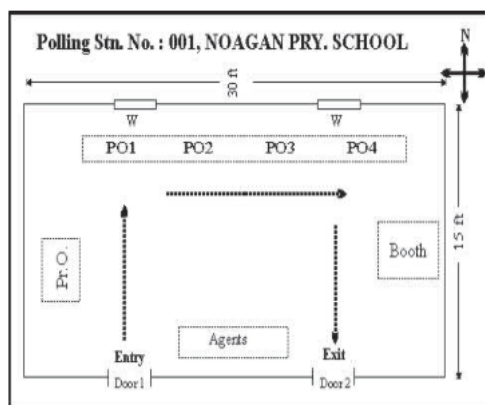

নির্বাচক নিবন্ধন আধিকারিকের স্বাক্ষর

Nazri Naksha

Google Map View

Polling Station Building Front View

Polling Station Front View

Cad View

Key MAP View

|  |                                |  |                                |   |                                |
|--|--------------------------------|--|--------------------------------|---|--------------------------------|
| 1<br>নাম : পুতুল কুইলা<br>স্বামীর নাম: দীপক কুমার কুইলা<br>বাড়ির নং : n0023<br>বয়স : 39 লিঙ্গ : মহিলা        | MJB1963297<br>ফটো উপলব্ধ       | 2<br>নাম : নিমাই চাঁদ কুইলা<br>স্বামীর নাম: মাধবী কুইলা<br>বাড়ির নং : n0023<br>বয়স : 35 লিঙ্গ : পুরুষ          | UOQ1273903<br>ফটো উপলব্ধ       | 3<br>নাম : মাধবী কুইলা<br>স্বামীর নাম: অশোক কুইলা<br>বাড়ির নং : n0023<br>বয়স : 55 লিঙ্গ : মহিলা         | WB/33/229/036554<br>ফটো উপলব্ধ |
| 4<br>নাম : পতিতপাবন কুইলা<br>পিতার নাম: শিশির কুইলা<br>বাড়ির নং : n0023<br>বয়স : 43 লিঙ্গ : পুরুষ            | MJB1775675<br>ফটো উপলব্ধ       | 5<br>নাম : মৌসুমি কুইলা<br>স্বামীর নাম: সুভাষ চন্দ্র কুইলা<br>বাড়ির নং : n0023<br>বয়স : 33 লিঙ্গ : মহিলা       | UOQ1424050<br>ফটো উপলব্ধ       | 6<br>নাম : সুভাষ চন্দ্র কুইলা<br>পিতার নাম: শিশির কুইলা<br>বাড়ির নং : n0023<br>বয়স : 48 লিঙ্গ : পুরুষ   | MJB1136415<br>ফটো উপলব্ধ       |
| 7<br>নাম : নমিতা কুইলা<br>স্বামীর নাম: কিশোরকুমার কুইলা<br>বাড়ির নং : n0080<br>বয়স : 48 লিঙ্গ : মহিলা        | MJB1136381<br>ফটো উপলব্ধ       | 8<br>নাম : কিশোরকুমার কুইলা<br>পিতার নাম: মোহন চন্দ্র কুইলা<br>বাড়ির নং : n0080<br>বয়স : 59 লিঙ্গ : পুরুষ      | WB/33/229/036704<br>ফটো উপলব্ধ | 9<br>নাম : সংগীতা কুইলা<br>পিতার নাম: মুরলীধর কুইলা<br>বাড়ির নং : n0080<br>বয়স : 30 লিঙ্গ : মহিলা       | UOQ1629286<br>ফটো উপলব্ধ       |
| 10<br>নাম : শুভাশীষ কুইলা<br>পিতার নাম: মুরলীধর কুইলা<br>বাড়ির নং : n0080<br>বয়স : 31 লিঙ্গ : পুরুষ          | UOQ1524842<br>ফটো উপলব্ধ       | 11<br>নাম : কৃষ্ণা কুইলা<br>পিতার নাম: মুরলীধর কুইলা<br>বাড়ির নং : n0080<br>বয়স : 36 লিঙ্গ : মহিলা             | UOQ1273994<br>ফটো উপলব্ধ       | 12<br>নাম : অমিতারানী কুইলা<br>স্বামীর নাম: মুরলীধর কুইলা<br>বাড়ির নং : n0080<br>বয়স : 52 লিঙ্গ : মহিলা | WB/33/229/036596<br>ফটো উপলব্ধ |
| 13<br>নাম : মুরলীধর কুইলা<br>পিতার নাম: মোহনচন্দ্র কুইলা<br>বাড়ির নং : n0080<br>বয়স : 68 লিঙ্গ : পুরুষ       | MJB0076777<br>ফটো উপলব্ধ       | 14<br>নাম : জ্যোৎস্নারানী কুইলা<br>স্বামীর নাম: মানস কুইলা<br>বাড়ির নং : n0079<br>বয়স : 38 লিঙ্গ : মহিলা       | UOQ1353077<br>ফটো উপলব্ধ       | 15<br>নাম : মানস কুইলা<br>পিতার নাম: গদাধর কুইলা<br>বাড়ির নং : n0079<br>বয়স : 47 লিঙ্গ : পুরুষ          | MJB1136761<br>ফটো উপলব্ধ       |
| 16<br>নাম : ছবিরানী কুইলা<br>স্বামীর নাম: গদাধর কুইলা<br>বাড়ির নং : n0079<br>বয়স : 67 লিঙ্গ : মহিলা          | WB/33/229/036595<br>ফটো উপলব্ধ | 17<br>নাম : গদাধর কুইলা<br>পিতার নাম: যামিনী কুইলা<br>বাড়ির নং : n0079<br>বয়স : 81 লিঙ্গ : পুরুষ               | WB/33/229/036680<br>ফটো উপলব্ধ | 18<br>নাম : শিবানী কুইলা<br>স্বামীর নাম: গোপাল কুইলা<br>বাড়ির নং : n0078<br>বয়স : 62 লিঙ্গ : মহিলা      | WB/33/229/036597<br>ফটো উপলব্ধ |
| 19<br>নাম : গোপালচন্দ্র কুইলা<br>পিতার নাম: যামিনী কুইলা<br>বাড়ির নং : n0078<br>বয়স : 67 লিঙ্গ : পুরুষ       | WB/33/229/036674<br>ফটো উপলব্ধ | 20<br>নাম : সৃজিত কুমার কুইলা<br>পিতার নাম: গোবিন্দ প্রসাদ কুইলা<br>বাড়ির নং : n0076<br>বয়স : 33 লিঙ্গ : পুরুষ | UOQ1629294<br>ফটো উপলব্ধ       | 21<br>নাম : অভিজিৎ কুইলা<br>পিতার নাম: গোবিন্দ কুইলা<br>বাড়ির নং : n0076<br>বয়স : 46 লিঙ্গ : পুরুষ      | MJB1517408<br>ফটো উপলব্ধ       |
| 22<br>নাম : মাধুরী কুইলা<br>স্বামীর নাম: গোবিন্দ কুইলা<br>বাড়ির নং : n0076<br>বয়স : 61 লিঙ্গ : মহিলা         | MJB1517390<br>ফটো উপলব্ধ       | 23<br>নাম : গোবিন্দ প্রসাদ কুইলা<br>পিতার নাম: যামিনীকান্ত কুইলা<br>বাড়ির নং : n0076<br>বয়স : 75 লিঙ্গ : পুরুষ | MJB1517382<br>ফটো উপলব্ধ       | 24<br>নাম : বিনা কুইলা<br>স্বামীর নাম: সুরত কুইলা<br>বাড়ির নং : n0075<br>বয়স : 42 লিঙ্গ : মহিলা         | UOQ0070615<br>ফটো উপলব্ধ       |
| 25<br>নাম : দীপালীরাণী কুইলা<br>স্বামীর নাম: মৃত্যুঞ্জয় কুইলা<br>বাড়ির নং : n0075<br>বয়স : 77 লিঙ্গ : মহিলা | WB/33/229/036729<br>ফটো উপলব্ধ | 26<br>নাম : মৃত্যুঞ্জয় কুইলা<br>পিতার নাম: সর্বেশ্বর কুইলা<br>বাড়ির নং : n0075<br>বয়স : 87 লিঙ্গ : পুরুষ      | WB/33/229/036575<br>ফটো উপলব্ধ | 27<br>নাম : উমা কুইলা<br>পিতার নাম: সুরত কুইলা<br>বাড়ির নং : 0075<br>বয়স : 23 লিঙ্গ : মহিলা             | UOQ2309367<br>ফটো উপলব্ধ       |
| 28<br>নাম : বিমান পাএ<br>পিতার নাম: অবনী পাএ<br>বাড়ির নং : n0074<br>বয়স : 34 লিঙ্গ : পুরুষ                   | UOQ1274257<br>ফটো উপলব্ধ       | 29<br>নাম : দময়ন্তি কুইলা<br>স্বামীর নাম: সদাশিব কুইলা<br>বাড়ির নং : n0074<br>বয়স : 62 লিঙ্গ : মহিলা          | WB/33/229/036745<br>ফটো উপলব্ধ | 30<br>নাম : পারুল কুইলা<br>স্বামীর নাম: সুকুমার কুইলা<br>বাড়ির নং : n0073<br>বয়স : 40 লিঙ্গ : মহিলা     | MJB1776343<br>ফটো উপলব্ধ       |