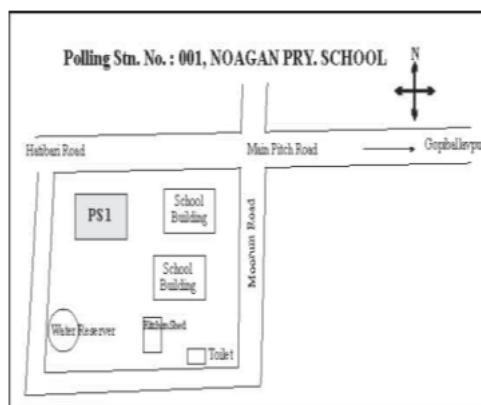

নির্বাচক নিবন্ধন আধিকারিকের স্বাক্ষর

Nazri Naksha

Google Map View

Polling Station Building Front View

Polling Station Front View

Cad View

Key MAP View

|  |                                |  |                                |   |                                |
|--|--------------------------------|--|--------------------------------|---|--------------------------------|
| 1<br>নাম : পুতুল কুইলা<br>স্বামীর নাম: দীপক কুমার কুইলা<br>বাড়ির নং : n0023<br>বয়স : 39 লিঙ্গ : মহিলা        | MJB1963297<br>ফটো উপলব্ধ       | 2<br>নাম : নিমাই চাঁদ কুইলা<br>স্বামীর নাম: মাধবী কুইলা<br>বাড়ির নং : n0023<br>বয়স : 35 লিঙ্গ : পুরুষ          | UOQ1273903<br>ফটো উপলব্ধ       | 3<br>নাম : মাধবী কুইলা<br>স্বামীর নাম: অশোক কুইলা<br>বাড়ির নং : n0023<br>বয়স : 55 লিঙ্গ : মহিলা         | WB/33/229/036554<br>ফটো উপলব্ধ |
| 4<br>নাম : পতিতপাবন কুইলা<br>পিতার নাম: শিশির কুইলা<br>বাড়ির নং : n0023<br>বয়স : 43 লিঙ্গ : পুরুষ            | MJB1775675<br>ফটো উপলব্ধ       | 5<br>নাম : মৌসুমি কুইলা<br>স্বামীর নাম: সুভাষ চন্দ্র কুইলা<br>বাড়ির নং : n0023<br>বয়স : 33 লিঙ্গ : মহিলা       | UOQ1424050<br>ফটো উপলব্ধ       | 6<br>নাম : সুভাষ চন্দ্র কুইলা<br>পিতার নাম: শিশির কুইলা<br>বাড়ির নং : n0023<br>বয়স : 48 লিঙ্গ : পুরুষ   | MJB1136415<br>ফটো উপলব্ধ       |
| 7<br>নাম : নমিতা কুইলা<br>স্বামীর নাম: কিশোরকুমার কুইলা<br>বাড়ির নং : n0080<br>বয়স : 48 লিঙ্গ : মহিলা        | MJB1136381<br>ফটো উপলব্ধ       | 8<br>নাম : কিশোরকুমার কুইলা<br>পিতার নাম: মোহন চন্দ্র কুইলা<br>বাড়ির নং : n0080<br>বয়স : 59 লিঙ্গ : পুরুষ      | WB/33/229/036704<br>ফটো উপলব্ধ | 9<br>নাম : সংগীতা কুইলা<br>পিতার নাম: মুরলীধর কুইলা<br>বাড়ির নং : n0080<br>বয়স : 30 লিঙ্গ : মহিলা       | UOQ1629286<br>ফটো উপলব্ধ       |
| 10<br>নাম : শুভাশীষ কুইলা<br>পিতার নাম: মুরলীধর কুইলা<br>বাড়ির নং : n0080<br>বয়স : 31 লিঙ্গ : পুরুষ          | UOQ1524842<br>ফটো উপলব্ধ       | 11<br>নাম : কৃষ্ণা কুইলা<br>পিতার নাম: মুরলীধর কুইলা<br>বাড়ির নং : n0080<br>বয়স : 36 লিঙ্গ : মহিলা             | UOQ1273994<br>ফটো উপলব্ধ       | 12<br>নাম : অমিতারানী কুইলা<br>স্বামীর নাম: মুরলীধর কুইলা<br>বাড়ির নং : n0080<br>বয়স : 52 লিঙ্গ : মহিলা | WB/33/229/036596<br>ফটো উপলব্ধ |
| 13<br>নাম : মুরলীধর কুইলা<br>পিতার নাম: মোহনচন্দ্র কুইলা<br>বাড়ির নং : n0080<br>বয়স : 68 লিঙ্গ : পুরুষ       | MJB0076777<br>ফটো উপলব্ধ       | 14<br>নাম : জ্যোৎস্নারানী কুইলা<br>স্বামীর নাম: মানস কুইলা<br>বাড়ির নং : n0079<br>বয়স : 38 লিঙ্গ : মহিলা       | UOQ1353077<br>ফটো উপলব্ধ       | 15<br>নাম : মানস কুইলা<br>পিতার নাম: গদাধর কুইলা<br>বাড়ির নং : n0079<br>বয়স : 47 লিঙ্গ : পুরুষ          | MJB1136761<br>ফটো উপলব্ধ       |
| 16<br>নাম : ছবিরানী কুইলা<br>স্বামীর নাম: গদাধর কুইলা<br>বাড়ির নং : n0079<br>বয়স : 67 লিঙ্গ : মহিলা          | WB/33/229/036595<br>ফটো উপলব্ধ | 17<br>নাম : গদাধর কুইলা<br>পিতার নাম: যামিনী কুইলা<br>বাড়ির নং : n0079<br>বয়স : 81 লিঙ্গ : পুরুষ               | WB/33/229/036680<br>ফটো উপলব্ধ | 18<br>নাম : শিবানী কুইলা<br>স্বামীর নাম: গোপাল কুইলা<br>বাড়ির নং : n0078<br>বয়স : 62 লিঙ্গ : মহিলা      | WB/33/229/036597<br>ফটো উপলব্ধ |
| 19<br>নাম : গোপালচন্দ্র কুইলা<br>পিতার নাম: যামিনী কুইলা<br>বাড়ির নং : n0078<br>বয়স : 67 লিঙ্গ : পুরুষ       | WB/33/229/036674<br>ফটো উপলব্ধ | 20<br>নাম : সৃজিত কুমার কুইলা<br>পিতার নাম: গোবিন্দ প্রসাদ কুইলা<br>বাড়ির নং : n0076<br>বয়স : 33 লিঙ্গ : পুরুষ | UOQ1629294<br>ফটো উপলব্ধ       | 21<br>নাম : অভিজিৎ কুইলা<br>পিতার নাম: গোবিন্দ কুইলা<br>বাড়ির নং : n0076<br>বয়স : 46 লিঙ্গ : পুরুষ      | MJB1517408<br>ফটো উপলব্ধ       |
| 22<br>নাম : মাধুরী কুইলা<br>স্বামীর নাম: গোবিন্দ কুইলা<br>বাড়ির নং : n0076<br>বয়স : 61 লিঙ্গ : মহিলা         | MJB1517390<br>ফটো উপলব্ধ       | 23<br>নাম : গোবিন্দ প্রসাদ কুইলা<br>পিতার নাম: যামিনীকান্ত কুইলা<br>বাড়ির নং : n0076<br>বয়স : 75 লিঙ্গ : পুরুষ | MJB1517382<br>ফটো উপলব্ধ       | 24<br>নাম : বিনা কুইলা<br>স্বামীর নাম: সুরত কুইলা<br>বাড়ির নং : n0075<br>বয়স : 42 লিঙ্গ : মহিলা         | UOQ0070615<br>ফটো উপলব্ধ       |
| 25<br>নাম : দীপালীরাণী কুইলা<br>স্বামীর নাম: মৃত্যুঞ্জয় কুইলা<br>বাড়ির নং : n0075<br>বয়স : 77 লিঙ্গ : মহিলা | WB/33/229/036729<br>ফটো উপলব্ধ | 26<br>নাম : মৃত্যুঞ্জয় কুইলা<br>পিতার নাম: সর্বেশ্বর কুইলা<br>বাড়ির নং : n0075<br>বয়স : 87 লিঙ্গ : পুরুষ      | WB/33/229/036575<br>ফটো উপলব্ধ | 27<br>নাম : উমা কুইলা<br>পিতার নাম: সুরত কুইলা<br>বাড়ির নং : 0075<br>বয়স : 23 লিঙ্গ : মহিলা             | UOQ2309367<br>ফটো উপলব্ধ       |
| 28<br>নাম : বিমান পাএ<br>পিতার নাম: অবনী পাএ<br>বাড়ির নং : n0074<br>বয়স : 34 লিঙ্গ : পুরুষ                   | UOQ1274257<br>ফটো উপলব্ধ       | 29<br>নাম : দময়ন্তি কুইলা<br>স্বামীর নাম: সদাশিব কুইলা<br>বাড়ির নং : n0074<br>বয়স : 62 লিঙ্গ : মহিলা          | WB/33/229/036745<br>ফটো উপলব্ধ | 30<br>নাম : পারুল কুইলা<br>স্বামীর নাম: সুকুমার কুইলা<br>বাড়ির নং : n0073<br>বয়স : 40 লিঙ্গ : মহিলা     | MJB1776343<br>ফটো উপলব্ধ       |