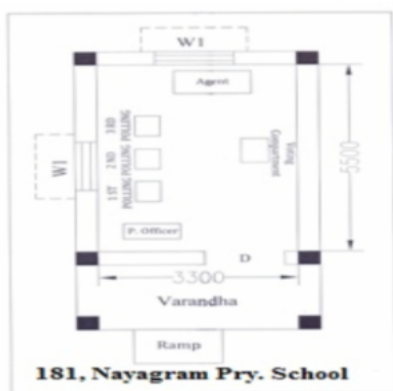

নির্বাচক নিবন্ধন আধিকারিকের স্বাক্ষর

Nazri Naksha

Google Map View

Polling Station Building Front View

Polling Station Front View

Cad View

Key MAP View

1 নাম : হামেদা বিবি স্বামীর নাম: শেখ ইদ্রিশ বাড়ির নং : n0001 বয়স : 43 লিঙ্গ : মহিলা	UOQ1747195 ফটো উপলব্ধ	2 নাম : চন্দ্রকান্ত সিং পিতার নাম: জয়ন্ত সিং বাড়ির নং : এন001 বয়স : 23 লিঙ্গ : পুরুষ	UOQ2153955 ফটো উপলব্ধ	3 নাম : কাকলি সিং পিতার নাম: হরেকৃষ্ণ সিং বাড়ির নং : এন001 বয়স : 25 লিঙ্গ : মহিলা	UOQ2153971 ফটো উপলব্ধ
4 নাম : সূর্যকান্ত সিং পিতার নাম: কালিপদ সিং বাড়ির নং : এন001 বয়স : 23 লিঙ্গ : পুরুষ	UOQ2153997 ফটো উপলব্ধ	5 নাম : রাজু সিং পিতার নাম: বিশ্বজিৎ সিং বাড়ির নং : এন001 বয়স : 23 লিঙ্গ : পুরুষ	UOQ2154003 ফটো উপলব্ধ	6 নাম : ভরত ভক্তা পিতার নাম: সুভাষ ভক্তা বাড়ির নং : এন001 বয়স : 23 লিঙ্গ : পুরুষ	UOQ2154029 ফটো উপলব্ধ
7 নাম : প্রেম কুমার মুখী পিতার নাম: কার্তিক মুখী বাড়ির নং : এন001 বয়স : 23 লিঙ্গ : পুরুষ	UOQ2154367 ফটো উপলব্ধ	8 নাম : অজিত পাত্র পিতার নাম: হরিপদ পাত্র বাড়ির নং : এন001 বয়স : 23 লিঙ্গ : পুরুষ	UOQ2154375 ফটো উপলব্ধ	9 নাম : সেক ইব্রাহিম পিতার নাম: ইদ্রিশ সেক বাড়ির নং : এন0001 বয়স : 26 লিঙ্গ : পুরুষ	UOQ2154417 ফটো উপলব্ধ
10 নাম : সেক ইয়াকুব পিতার নাম: শেখ ইদ্রিশ বাড়ির নং : এন0001 বয়স : 23 লিঙ্গ : পুরুষ	UOQ2163566 ফটো উপলব্ধ	11 নাম : শুভদীপ মুখী পিতার নাম: গুরুচরণ মুখী বাড়ির নং : এন001 বয়স : 23 লিঙ্গ : পুরুষ	UOQ2154391 ফটো উপলব্ধ	12 নাম : চম্পা ভক্তা স্বামীর নাম: যতীন ভক্তা বাড়ির নং : এন001 বয়স : 24 লিঙ্গ : মহিলা	UOQ2180933 ফটো উপলব্ধ
13 নাম : মমতা সিং স্বামীর নাম: নিরঞ্জন সিং বাড়ির নং : এন001 বয়স : 42 লিঙ্গ : মহিলা	UOQ2175461 ফটো উপলব্ধ	14 নাম : ষষ্ঠী সহিস মুখী স্বামীর নাম: সমিরন মুখী বাড়ির নং : এন001 বয়স : 25 লিঙ্গ : মহিলা	UOQ2175511 ফটো উপলব্ধ	15 নাম : বিবেকানন্দ সিং পিতার নাম: কালিপদ সিং বাড়ির নং : এন001 বয়স : 25 লিঙ্গ : পুরুষ	UOQ2175545 ফটো উপলব্ধ
16 নাম : ফারজানা পরভিন স্বামীর নাম: সেক ইব্রাহিম বাড়ির নং : এন0001 বয়স : 25 লিঙ্গ : মহিলা	UOQ2250249 ফটো উপলব্ধ	17 নাম : অভিজিৎ সিং মায়ের নাম: মমতা সিং বাড়ির নং : এন001 বয়স : 22 লিঙ্গ : পুরুষ	UOQ2242378 ফটো উপলব্ধ	18 নাম : নবনীতা ঘোষ স্বামীর নাম: দীপক ঘোষ বাড়ির নং : এন001 বয়স : 41 লিঙ্গ : মহিলা	WUQ2127751 ফটো উপলব্ধ
19 নাম : বর্না সিং স্বামীর নাম: শ্যামাপদ সিং বাড়ির নং : এন001 বয়স : 35 লিঙ্গ : মহিলা	YMD1362938 ফটো উপলব্ধ	20 নাম : শেখ ইদ্রিশ পিতার নাম: শেখ আবদুল বাড়ির নং : n0001 বয়স : 72 লিঙ্গ : পুরুষ	MJB1900398 ফটো উপলব্ধ	21 নাম : চান্দনী সিং স্বামীর নাম: অজিত সিং বাড়ির নং : এন00৫ বয়স : 31 লিঙ্গ : মহিলা	UOQ1867514 ফটো উপলব্ধ
22 নাম : জয়শ্রী মুখী স্বামীর নাম: সন্দীপ মুখী বাড়ির নং : এন000৫ বয়স : 26 লিঙ্গ : মহিলা	UOQ2269058 ফটো উপলব্ধ	23 নাম : সুব্রত সিং পিতার নাম: গনেশ সিং বাড়ির নং : এন000৫ বয়স : 22 লিঙ্গ : পুরুষ	UOQ2269165 ফটো উপলব্ধ	24 নাম : অরিত্রিক কুইলা পিতার নাম: অশোক কুমার কুইলা বাড়ির নং : এন000৫ বয়স : 22 লিঙ্গ : পুরুষ	UOQ2268977 ফটো উপলব্ধ
25 নাম : টিনা সিং স্বামীর নাম: কালিপদ সিং বাড়ির নং : এন0003 বয়স : 23 লিঙ্গ : মহিলা	UOQ2250298 ফটো উপলব্ধ	26 নাম : টুনটুন নায়েক (আহাড়া) স্বামীর নাম: শ্রীমন্ত আহাড়া বাড়ির নং : n0005 বয়স : 31 লিঙ্গ : মহিলা	UOQ1747179 ফটো উপলব্ধ	27 নাম : অরুন আহাড়া পিতার নাম: কুশা আহাড়া বাড়ির নং : n0003 বয়স : 45 লিঙ্গ : পুরুষ	MJB1193879 ফটো উপলব্ধ
28 নাম : জবা আহাড়া স্বামীর নাম: অরুন আহাড়া বাড়ির নং : n0003 বয়স : 37 লিঙ্গ : মহিলা	UOQ0737817 ফটো উপলব্ধ	29 নাম : বরুন আহাড়া পিতার নাম: কুশা আহাড়া বাড়ির নং : n0003 বয়স : 38 লিঙ্গ : পুরুষ	MJB2144889 ফটো উপলব্ধ	30 নাম : টুম্পা আহাড়া স্বামীর নাম: বরুন আহাড়া বাড়ির নং : n0003 বয়স : 37 লিঙ্গ : মহিলা	UOQ1661453 ফটো উপলব্ধ