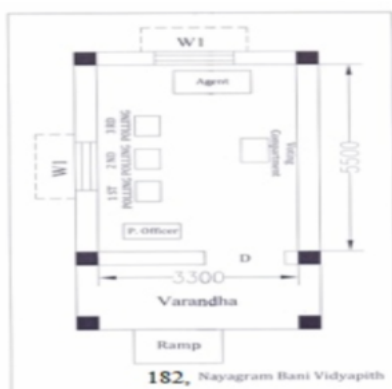

নির্বাচক নিবন্ধন আধিকারিকের স্বাক্ষর

Nazri Naksha

Google Map View

Polling Station Building Front View

Polling Station Front View

Cad View

Key MAP View

1	WB/33/229/288226	নাম : সরোজ কুইলা পিতার নাম: জশোজয় কুইলা বাড়ির নং : এন001 বয়স : 69 লিঙ্গ : পুরুষ	ফটো উপলব্ধ	2	WB/33/229/288863	নাম : বনলতা কুইলা স্বামীর নাম: সরোজ কুইলা বাড়ির নং : এন001 বয়স : 60 লিঙ্গ : মহিলা	ফটো উপলব্ধ	3	UOQ1659788	নাম : অন্তরা কুইলা পিতার নাম: সরোজ কুইলা বাড়ির নং : এন001 বয়স : 31 লিঙ্গ : মহিলা	ফটো উপলব্ধ
4	MJB1194083	নাম : অনিমা আচার্য স্বামীর নাম: পিন্টু আচার্য বাড়ির নং : n0001 বয়স : 45 লিঙ্গ : মহিলা	ফটো উপলব্ধ	5	MJB1145416	নাম : বর্ণালী আচার্য স্বামীর নাম: মনু আচার্য বাড়ির নং : n0001 বয়স : 49 লিঙ্গ : মহিলা	ফটো উপলব্ধ	6	UOQ0741660	নাম : বুলু করন স্বামীর নাম: শশাঙ্ক শেখর করন বাড়ির নং : n0001 বয়স : 73 লিঙ্গ : মহিলা	ফটো উপলব্ধ
7	MJB2144376	নাম : শশাঙ্কশেখর করণ পিতার নাম: সন্তোষ কুমার করণ বাড়ির নং : n0001 বয়স : 78 লিঙ্গ : পুরুষ	ফটো উপলব্ধ	8	UOQ2341006	নাম : রমা আচার্য স্বামীর নাম: নিমাই আচার্য বাড়ির নং : n0001 বয়স : 47 লিঙ্গ : মহিলা	ফটো উপলব্ধ	9	WB/33/229/351380	নাম : নিমাই আচার্য পিতার নাম: সত্যেন্দ্রনাথ আচার্য বাড়ির নং : n0001 বয়স : 63 লিঙ্গ : পুরুষ	ফটো উপলব্ধ
10	MJB1145515	নাম : মাধবী আচার্য স্বামীর নাম: সত্যেন্দ্রনাথ আচার্য বাড়ির নং : n0001 বয়স : 76 লিঙ্গ : মহিলা	ফটো উপলব্ধ	11	MJB1144864	নাম : সত্যেন্দ্রনাথ আচার্য পিতার নাম: গোবর্দন আচার্য বাড়ির নং : n0001 বয়স : 83 লিঙ্গ : পুরুষ	ফটো উপলব্ধ	12	MJB1145523	নাম : রানী আচার্য স্বামীর নাম: ভবেশ আচার্য বাড়ির নং : n0001 বয়স : 80 লিঙ্গ : মহিলা	ফটো উপলব্ধ
13	WB/33/229/351394	নাম : ভবেশ আচার্য পিতার নাম: গোবর্দন আচার্য বাড়ির নং : n0001 বয়স : 87 লিঙ্গ : পুরুষ	ফটো উপলব্ধ	14	UOQ2010205	নাম : মনু আচার্য পিতার নাম: সত্যেন আচার্য বাড়ির নং : n0001 বয়স : 56 লিঙ্গ : পুরুষ	ফটো উপলব্ধ	15	UOQ1110824	নাম : রঞ্জিত ঘোষ পিতার নাম: সীতানাথ ঘোষ বাড়ির নং : এন001 বয়স : 36 লিঙ্গ : পুরুষ	ফটো উপলব্ধ
16	UOQ2056083	নাম : সংযুক্তা আচার্য পিতার নাম: পিন্টু আচার্য বাড়ির নং : N0001 বয়স : 25 লিঙ্গ : মহিলা	ফটো উপলব্ধ	17	UOQ2052561	নাম : সূর্য আচার্য পিতার নাম: মনু আচার্য বাড়ির নং : N0001 বয়স : 25 লিঙ্গ : পুরুষ	ফটো উপলব্ধ	18	UOQ1747385	নাম : অভিষেক আচার্য পিতার নাম: মনু আচার্য বাড়ির নং : n0001 বয়স : 30 লিঙ্গ : পুরুষ	ফটো উপলব্ধ
19	UOQ2030286	নাম : পিন্টু আচার্য পিতার নাম: সত্যেন্দ্রনাথ আচার্য বাড়ির নং : n0001 বয়স : 53 লিঙ্গ : পুরুষ	ফটো উপলব্ধ	20	UOQ2182012	নাম : অমৃতা নায়েক স্বামীর নাম: কমলেন্দু নায়েক বাড়ির নং : এন001 বয়স : 43 লিঙ্গ : মহিলা	ফটো উপলব্ধ	21	UOQ2180875	নাম : কমলেন্দু নায়েক পিতার নাম: সুধীর নায়েক বাড়ির নং : এন001 বয়স : 53 লিঙ্গ : পুরুষ	ফটো উপলব্ধ
22	UOQ2176212	নাম : অনুশ্রী সোম সাধু স্বামীর নাম: চয়ন সাধু বাড়ির নং : এন001 বয়স : 29 লিঙ্গ : মহিলা	ফটো উপলব্ধ	23	UOQ1883248	নাম : কল্যাণী সিং মায়ের নাম: সন্ধ্যা সিং বাড়ির নং : এন0001 বয়স : 27 লিঙ্গ : মহিলা	ফটো উপলব্ধ	24	WUE1778653	নাম : পিয়ালী ভূগ্যা মহাপাত্র স্বামীর নাম: শঙ্খ মহাপাত্র বাড়ির নং : এন001 বয়স : 30 লিঙ্গ : মহিলা	ফটো উপলব্ধ
25	UOQ2134807	নাম : কৌশল্যা পড়িয়ারী স্বামীর নাম: মতিলাল পড়িয়ারী বাড়ির নং : এন0001 বয়স : 72 লিঙ্গ : মহিলা	ফটো উপলব্ধ	26	UOQ2256659	নাম : রানী দন্ডপাট পিতার নাম: সন্তোষ দন্ডপাট বাড়ির নং : এন0001 বয়স : 22 লিঙ্গ : মহিলা	ফটো উপলব্ধ	27	WUE2328318	নাম : ইতি নায়েক পিতার নাম: রাধাকান্ত নায়েক বাড়ির নং : এন0001 বয়স : 24 লিঙ্গ : মহিলা	ফটো উপলব্ধ
28	UOQ2265759	নাম : সোমা মন্ডল পিতার নাম: সত্যেন মন্ডল বাড়ির নং : এন0001 বয়স : 26 লিঙ্গ : মহিলা	ফটো উপলব্ধ	29	UOQ2265825	নাম : সৌরভ রানা পিতার নাম: পূর্ণ চন্দ্র রানা বাড়ির নং : এন0001 বয়স : 22 লিঙ্গ : পুরুষ	ফটো উপলব্ধ	30	UOQ2265858	নাম : পল্লবী মন্ডল পিতার নাম: পরমেশ্বর মন্ডল বাড়ির নং : এন0001 বয়স : 22 লিঙ্গ : মহিলা	ফটো উপলব্ধ