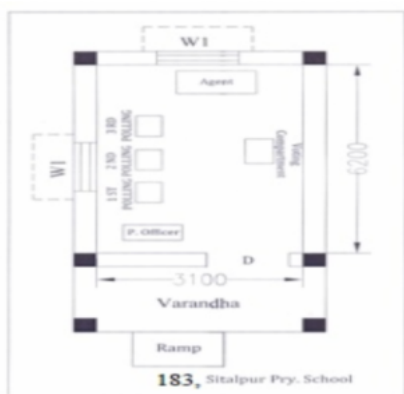

নির্বাচক নিবন্ধন আধিকারিকের স্বাক্ষর

Nazri Naksha

Google Map View

Polling Station Building Front View

Polling Station Front View

Cad View

Key MAP View

1 নাম : চম্পা কোটাল পিতার নাম: ভানু কোটাল বাড়ির নং : এন0003 বয়স : 24 লিঙ্গ : মহিলা	UOQ2245488 ফটো উপলব্ধ	2 নাম : রিচু কোটাল পিতার নাম: ভানু কোটাল বাড়ির নং : n0003 বয়স : 32 লিঙ্গ : পুরুষ	UOQ1845833 ফটো উপলব্ধ	3 নাম : আতীশ কোটাল পিতার নাম: ভানু কোটাল বাড়ির নং : এন0003 বয়স : 26 লিঙ্গ : পুরুষ	UOQ1974377 ফটো উপলব্ধ
4 নাম : কংকা কোটাল পিতার নাম: যতী কোটাল বাড়ির নং : n0002 বয়স : 73 লিঙ্গ : পুরুষ	WB/33/229/360286 ফটো উপলব্ধ	5 নাম : কাজল কোটাল স্বামীর নাম: কংকা কোটাল বাড়ির নং : n0002 বয়স : 66 লিঙ্গ : মহিলা	WB/33/229/360310 ফটো উপলব্ধ	6 নাম : সোমবারী কোটাল স্বামীর নাম: শ্রীনাথ কোটাল বাড়ির নং : n0003 বয়স : 70 লিঙ্গ : মহিলা	WB/33/229/360320 ফটো উপলব্ধ
7 নাম : ভানু কোটাল পিতার নাম: শ্রীনাথ কোটাল বাড়ির নং : n0003 বয়স : 50 লিঙ্গ : পুরুষ	MJB1678705 ফটো উপলব্ধ	8 নাম : মেনকা কোটাল স্বামীর নাম: বিনু কোটাল বাড়ির নং : n0200 বয়স : 40 লিঙ্গ : মহিলা	UOQ1218718 ফটো উপলব্ধ	9 নাম : কাদহিনী ঘোষ স্বামীর নাম: সুধীর ঘোষ বাড়ির নং : n0007 বয়স : 79 লিঙ্গ : মহিলা	WB/33/229/360294 ফটো উপলব্ধ
10 নাম : আদিত্য চন্দ পিতার নাম: জগন্নাথ চন্দ বাড়ির নং : n0004 বয়স : 50 লিঙ্গ : পুরুষ	WB/33/229/360060 ফটো উপলব্ধ	11 নাম : সেহেলী চন্দ পিতার নাম: আদিত্য চন্দ বাড়ির নং : এন0066 বয়স : 23 লিঙ্গ : মহিলা	UOQ2336832 ফটো উপলব্ধ	12 নাম : লক্ষী চন্দ স্বামীর নাম: শ্রীহরি চন্দ বাড়ির নং : n0005 বয়স : 87 লিঙ্গ : মহিলা	WB/33/229/360062 ফটো উপলব্ধ
13 নাম : গৌতম চন্দ পিতার নাম: শ্রীহরি চন্দ বাড়ির নং : n0005 বয়স : 58 লিঙ্গ : পুরুষ	WB/33/229/360002 ফটো উপলব্ধ	14 নাম : ময়না চন্দ স্বামীর নাম: গৌতম চন্দ বাড়ির নং : n0005 বয়স : 54 লিঙ্গ : মহিলা	WB/33/229/360024 ফটো উপলব্ধ	15 নাম : স্বপন চন্দ পিতার নাম: গৌতম চন্দ বাড়ির নং : n0005 বয়স : 36 লিঙ্গ : পুরুষ	UOQ1111111 ফটো উপলব্ধ
16 নাম : ননীবালা চন্দ স্বামীর নাম: সীতারাম চন্দ বাড়ির নং : n0006 বয়স : 80 লিঙ্গ : মহিলা	WB/33/229/360061 ফটো উপলব্ধ	17 নাম : দুলাল চন্দ পিতার নাম: সীতারাম চন্দ বাড়ির নং : n0006 বয়স : 48 লিঙ্গ : পুরুষ	MJB1193358 ফটো উপলব্ধ	18 নাম : কাজল চন্দ স্বামীর নাম: দুলাল চন্দ বাড়ির নং : n0006 বয়স : 43 লিঙ্গ : মহিলা	MJB1678721 ফটো উপলব্ধ
19 নাম : মনোরঞ্জন চন্দ পিতার নাম: সীতারাম চন্দ বাড়ির নং : n0008 বয়স : 65 লিঙ্গ : পুরুষ	WB/33/229/360101 ফটো উপলব্ধ	20 নাম : যমুনা চন্দ স্বামীর নাম: মনোরঞ্জন চন্দ বাড়ির নং : n0008 বয়স : 52 লিঙ্গ : মহিলা	MJB1902139 ফটো উপলব্ধ	21 নাম : অরুপ চন্দ পিতার নাম: মনোরঞ্জন চন্দ বাড়ির নং : n0008 বয়স : 41 লিঙ্গ : পুরুষ	MJB1990076 ফটো উপলব্ধ
22 নাম : সোনালী চন্দ স্বামীর নাম: অরুপ চন্দ বাড়ির নং : n0008 বয়স : 39 লিঙ্গ : মহিলা	MJB1990068 ফটো উপলব্ধ	23 নাম : নন্দন চন্দ স্বামীর নাম: অনন্ত চন্দ বাড়ির নং : n0009 বয়স : 69 লিঙ্গ : মহিলা	UOQ2341097 ফটো উপলব্ধ	24 নাম : গোলক চন্দ পিতার নাম: অনন্ত চন্দ বাড়ির নং : n0009 বয়স : 49 লিঙ্গ : পুরুষ	MJB1194554 ফটো উপলব্ধ
25 নাম : প্রভাতী চন্দ স্বামীর নাম: গোলক চন্দ বাড়ির নং : n0009 বয়স : 48 লিঙ্গ : মহিলা	MJB1195270 ফটো উপলব্ধ	26 নাম : সুবর্ণা চন্দ পিতার নাম: অনন্ত চন্দ বাড়ির নং : n0009 বয়স : 43 লিঙ্গ : পুরুষ	MJB1760446 ফটো উপলব্ধ	27 নাম : সুপর্ণা চন্দ স্বামীর নাম: সুবর্ণ চন্দ বাড়ির নং : n0009 বয়স : 43 লিঙ্গ : মহিলা	MJB1760438 ফটো উপলব্ধ
28 নাম : শ্রীমন্ত চন্দ পিতার নাম: ভগবান চন্দ বাড়ির নং : n0009 বয়স : 54 লিঙ্গ : পুরুষ	MJB1142033 ফটো উপলব্ধ	29 নাম : আল্পনা চন্দ স্বামীর নাম: শ্রীমন্ত চন্দ বাড়ির নং : n0009 বয়স : 48 লিঙ্গ : মহিলা	MJB1141258 ফটো উপলব্ধ	30 নাম : হেমন্ত চন্দ পিতার নাম: ভগবান চন্দ বাড়ির নং : n0009 বয়স : 50 লিঙ্গ : পুরুষ	MJB1142025 ফটো উপলব্ধ