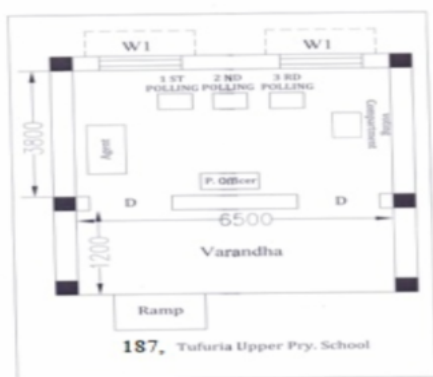

নির্বাচক নিবন্ধন আধিকারিকের স্বাক্ষর

Nazri Naksha

Google Map View

Polling Station Building Front View

Polling Station Front View

Cad View

Key MAP View

1	UOQ1807791	নাম : সত্যনারায়ন কুইলা পিতার নাম: বিভাষ রঞ্জন কুইলা বাড়ির নং : 52 বয়স : 29 লিঙ্গ : পুরুষ	ফটো উপলব্ধ	2	UOQ1749217	নাম : সুচিত্রা সাউ (কুইলা) স্বামীর নাম: অনিমেষ কুইলা বাড়ির নং : n0003 বয়স : 42 লিঙ্গ : মহিলা	ফটো উপলব্ধ	3	UOQ1749167	নাম : বার্না ধাউড়িয়া স্বামীর নাম: সঞ্জয় ধাউড়িয়া বাড়ির নং : n0005 বয়স : 31 লিঙ্গ : মহিলা	ফটো উপলব্ধ
4	UOQ1915818	নাম : সুপ্রিয়া ঘোষ(কুইলা) স্বামীর নাম: সব্যসাচী কুইলা বাড়ির নং : n0001 বয়স : 27 লিঙ্গ : মহিলা	ফটো উপলব্ধ	5	MJB2112217	নাম : লিপিকা কুইলা স্বামীর নাম: বলরাম কুইলা বাড়ির নং : n0027 বয়স : 38 লিঙ্গ : মহিলা	ফটো উপলব্ধ	6	MJB2146223	নাম : রুমা কুইলা (মাইতি) স্বামীর নাম: রঘুনাথ কুইলা বাড়ির নং : n0013 বয়স : 41 লিঙ্গ : মহিলা	ফটো উপলব্ধ
7	WB/33/229/369491	নাম : রঘুনাথ কুইলা পিতার নাম: নিত্যানন্দ কুইলা বাড়ির নং : n0013 বয়স : 52 লিঙ্গ : পুরুষ	ফটো উপলব্ধ	8	WB/33/229/369495	নাম : নিত্যানন্দ কুইলা পিতার নাম: সুরেন্দ্র কুইলা বাড়ির নং : n0013 বয়স : 76 লিঙ্গ : পুরুষ	ফটো উপলব্ধ	9	WB/33/229/369390	নাম : জ্যোৎস্নারাণী কুইলা স্বামীর নাম: বিভাষ কুইলা বাড়ির নং : n0012 বয়স : 57 লিঙ্গ : মহিলা	ফটো উপলব্ধ
10	WB/33/229/369831	নাম : বিভাষ কুইলা পিতার নাম: সুরেন্দ্র কুইলা বাড়ির নং : n0012 বয়স : 62 লিঙ্গ : পুরুষ	ফটো উপলব্ধ	11	WB/33/229/369421	নাম : রেবতী কুইলা স্বামীর নাম: অশোক কুইলা বাড়ির নং : n0011 বয়স : 50 লিঙ্গ : মহিলা	ফটো উপলব্ধ	12	WB/33/229/369619	নাম : অশোক কুইলা পিতার নাম: মৃত্যুঞ্জয় কুইলা বাড়ির নং : n0011 বয়স : 54 লিঙ্গ : পুরুষ	ফটো উপলব্ধ
13	UOQ1220375	নাম : পলাশ কুইলা পিতার নাম: রাজকুমার কুইলা বাড়ির নং : n0010 বয়স : 36 লিঙ্গ : পুরুষ	ফটো উপলব্ধ	14	WB/33/229/369353	নাম : মিনতী কুইলা স্বামীর নাম: রাজকুমার কুইলা বাড়ির নং : n0010 বয়স : 56 লিঙ্গ : মহিলা	ফটো উপলব্ধ	15	WB/33/229/369472	নাম : রাজকুমার কুইলা পিতার নাম: গিরিশ কুইলা বাড়ির নং : n0010 বয়স : 62 লিঙ্গ : পুরুষ	ফটো উপলব্ধ
16	MJB1195304	নাম : পৌরী কুইলা স্বামীর নাম: বীরকুমার কুইলা বাড়ির নং : n0009 বয়স : 45 লিঙ্গ : মহিলা	ফটো উপলব্ধ	17	WB/33/229/369554	নাম : বিরকুমার কুইলা পিতার নাম: গিরিশ কুইলা বাড়ির নং : n0009 বয়স : 52 লিঙ্গ : পুরুষ	ফটো উপলব্ধ	18	WB/33/229/369642	নাম : সুশীলা কুইলা স্বামীর নাম: গিরিশ কুইলা বাড়ির নং : n0009 বয়স : 77 লিঙ্গ : মহিলা	ফটো উপলব্ধ
19	UOQ1588987	নাম : সংযুক্তা কুইলা স্বামীর নাম: প্রশান্ত কুইলা বাড়ির নং : n0008 বয়স : 33 লিঙ্গ : মহিলা	ফটো উপলব্ধ	20	UOQ0758516	নাম : প্রশান্ত কুইলা পিতার নাম: অনন্ত কুইলা বাড়ির নং : n0008 বয়স : 37 লিঙ্গ : পুরুষ	ফটো উপলব্ধ	21	UOQ1318690	নাম : মুক্তা কুইলা স্বামীর নাম: সুশান্ত কুইলা বাড়ির নং : n0008 বয়স : 36 লিঙ্গ : মহিলা	ফটো উপলব্ধ
22	MJB2069904	নাম : সুশান্ত কুইলা পিতার নাম: অনন্ত কুইলা বাড়ির নং : n0008 বয়স : 40 লিঙ্গ : পুরুষ	ফটো উপলব্ধ	23	WB/33/229/369594	নাম : অনন্ত কুইলা পিতার নাম: পিতাম্বর কুইলা বাড়ির নং : n0008 বয়স : 67 লিঙ্গ : পুরুষ	ফটো উপলব্ধ	24	UOQ0758771	নাম : মৌসুমী কুইলা স্বামীর নাম: দৃগাশংকর কুইলা বাড়ির নং : n0007 বয়স : 38 লিঙ্গ : মহিলা	ফটো উপলব্ধ
25	MJB1990985	নাম : ভারতী কুইলা স্বামীর নাম: সত্য শংকর কুইলা বাড়ির নং : n0007 বয়স : 39 লিঙ্গ : মহিলা	ফটো উপলব্ধ	26	MJB1208966	নাম : সত্যশংকর কুইলা পিতার নাম: শ্রীকান্ত কুইলা বাড়ির নং : n0007 বয়স : 44 লিঙ্গ : পুরুষ	ফটো উপলব্ধ	27	MJB1684182	নাম : দুর্গা শংকর কুইলা পিতার নাম: শ্রীকান্ত কুইলা বাড়ির নং : n0007 বয়স : 44 লিঙ্গ : পুরুষ	ফটো উপলব্ধ
28	WB/33/229/369376	নাম : রেনুকা কুইলা স্বামীর নাম: শ্রীকান্ত কুইলা বাড়ির নং : n0007 বয়স : 68 লিঙ্গ : মহিলা	ফটো উপলব্ধ	29	WB/33/229/369601	নাম : শ্রীকান্ত কুইলা পিতার নাম: পিতাম্বর কুইলা বাড়ির নং : n0007 বয়স : 77 লিঙ্গ : পুরুষ	ফটো উপলব্ধ	30	MJB1907468	নাম : টিনা কুইলা স্বামীর নাম: তপন কুইলা বাড়ির নং : n0006 বয়স : 40 লিঙ্গ : মহিলা	ফটো উপলব্ধ