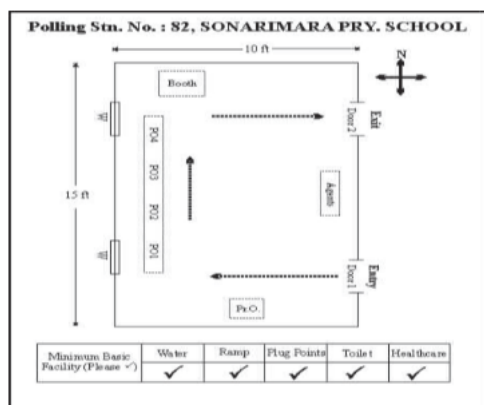

নির্বাচক নিবন্ধন আধিকারিকের স্বাক্ষর

Nazri Naksha

Google Map View

Polling Station Building Front View

Polling Station Front View

Cad View

Key MAP View

1 নাম : কানন খামরাই স্বামীর নাম: পুরুষোত্তম খামরাই বাড়ির নং : n0147 বয়স : 44 লিঙ্গ : মহিলা	UOQ1811736 ফটো উপলব্ধ	2 নাম : পুরুষোত্তম খামরাই পিতার নাম: হরিপদ খামরাই বাড়ির নং : n0146 বয়স : 55 লিঙ্গ : পুরুষ	UOQ1811728 ফটো উপলব্ধ	3 নাম : বিকাশ খামরী পিতার নাম: পুরুষোত্তম খামরী বাড়ির নং : 0146 বয়স : 22 লিঙ্গ : পুরুষ	UOQ2323954 ফটো উপলব্ধ
4 নাম : জ্যোৎস্না খামরী স্বামীর নাম: বিধান খামরী বাড়ির নং : n0145 বয়স : 50 লিঙ্গ : মহিলা	UOQ1811702 ফটো উপলব্ধ	5 নাম : বিধান খামরী পিতার নাম: রামরতন খামরী বাড়ির নং : n0144 বয়স : 70 লিঙ্গ : পুরুষ	UOQ1811645 ফটো উপলব্ধ	6 নাম : দীপক খামরী মায়ের নাম: সীনাবালা খামরী বাড়ির নং : n0143 বয়স : 40 লিঙ্গ : পুরুষ	UOQ1811629 ফটো উপলব্ধ
7 নাম : রাজবালা খামরী স্বামীর নাম: গয়াপ্রসাদ খামরী বাড়ির নং : n0068 বয়স : 72 লিঙ্গ : মহিলা	WB/33/229/036146 ফটো উপলব্ধ	8 নাম : রীনা খামরী স্বামীর নাম: তপন খামরী বাড়ির নং : n0048 বয়স : 39 লিঙ্গ : মহিলা	MJB2046233 ফটো উপলব্ধ	9 নাম : তাপসী খামরী স্বামীর নাম: মনোরঞ্জন খামরী বাড়ির নং : n0048 বয়স : 31 লিঙ্গ : মহিলা	UOQ1524974 ফটো উপলব্ধ
10 নাম : মনোরঞ্জন খামরী পিতার নাম: কৃষ্ণপদ খামরী বাড়ির নং : n0048 বয়স : 43 লিঙ্গ : পুরুষ	MJB1516327 ফটো উপলব্ধ	11 নাম : পারুল খামরী স্বামীর নাম: পল্টু খামরী বাড়ির নং : n0048 বয়স : 43 লিঙ্গ : মহিলা	MJB1775139 ফটো উপলব্ধ	12 নাম : পল্টু খামরী পিতার নাম: কৃষ্ণ খামরী বাড়ির নং : n0048 বয়স : 50 লিঙ্গ : পুরুষ	WB/33/229/036760 ফটো উপলব্ধ
13 নাম : আশালতা খামরী স্বামীর নাম: সনাতন খামরী বাড়ির নং : n0048 বয়স : 32 লিঙ্গ : মহিলা	UOQ1524966 ফটো উপলব্ধ	14 নাম : সনাতন খামরী মায়ের নাম: সুমিত্রা খামরী বাড়ির নং : n0048 বয়স : 39 লিঙ্গ : পুরুষ	UOQ0073791 ফটো উপলব্ধ	15 নাম : সুমিত্রা খামরী স্বামীর নাম: কৃষ্ণ খামরী বাড়ির নং : n0048 বয়স : 72 লিঙ্গ : মহিলা	WB/33/229/036285 ফটো উপলব্ধ
16 নাম : তাপস খামরী পিতার নাম: পল্টু খামরী বাড়ির নং : 0048 বয়স : 22 লিঙ্গ : পুরুষ	UOQ2323228 ফটো উপলব্ধ	17 নাম : কর্মা খমরী পিতার নাম: উপেন্দ্র খমরী বাড়ির নং : n0047 বয়স : 35 লিঙ্গ : পুরুষ	UOQ1424217 ফটো উপলব্ধ	18 নাম : নেহলাতা খামরী স্বামীর নাম: উপেন্দ্র খামরী বাড়ির নং : n0047 বয়স : 59 লিঙ্গ : মহিলা	WB/33/229/036096 ফটো উপলব্ধ
19 নাম : উপেন্দ্র খামরী পিতার নাম: উমেশ খামরী বাড়ির নং : n0047 বয়স : 64 লিঙ্গ : পুরুষ	WB/33/229/036048 ফটো উপলব্ধ	20 নাম : আরতি দেহুরী মায়ের নাম: রমনী দেহুরী বাড়ির নং : n0023 বয়স : 36 লিঙ্গ : মহিলা	UOQ1274349 ফটো উপলব্ধ	21 নাম : বিমলা খামরী স্বামীর নাম: প্রেমচাঁদ খামরী বাড়ির নং : n0023 বয়স : 54 লিঙ্গ : মহিলা	MJB1135987 ফটো উপলব্ধ
22 নাম : তপন খামরী পিতার নাম: গয়াপ্রসাদ খামরী বাড়ির নং : n0068 বয়স : 44 লিঙ্গ : পুরুষ	MJB1516343 ফটো উপলব্ধ	23 নাম : রীতা রানী জানা স্বামীর নাম: মানস জানা বাড়ির নং : n0068 বয়স : 40 লিঙ্গ : মহিলা	MJB1962950 ফটো উপলব্ধ	24 নাম : নরেন্দ্র খামরী পিতার নাম: উপেন্দ্র খামরী বাড়ির নং : n0076 বয়স : 67 লিঙ্গ : পুরুষ	WB/33/229/036471 ফটো উপলব্ধ
25 নাম : সুমিত্রা খামরী স্বামীর নাম: নরেন্দ্র খামরী বাড়ির নং : n0076 বয়স : 62 লিঙ্গ : মহিলা	WB/33/229/036286 ফটো উপলব্ধ	26 নাম : আরতি খামরী স্বামীর নাম: সন্তোষ খামরী বাড়ির নং : n0088 বয়স : 77 লিঙ্গ : মহিলা	WB/33/229/036145 ফটো উপলব্ধ	27 নাম : মিহির খামরী পিতার নাম: রুদ্রমোহন খামরী বাড়ির নং : n0135 বয়স : 52 লিঙ্গ : পুরুষ	BR/50/287/507131 ফটো উপলব্ধ
28 নাম : ননীগোপাল খামরী পিতার নাম: মিহির খামরী বাড়ির নং : এন0135 বয়স : 21 লিঙ্গ : পুরুষ	UOQ2343606 ফটো উপলব্ধ	29 নাম : মালতী খামরী স্বামীর নাম: মিহির খামরী বাড়ির নং : n0136 বয়স : 47 লিঙ্গ : মহিলা	UOQ1525245 ফটো উপলব্ধ	30 নাম : রুমা খামরি স্বামীর নাম: কর্মা খামরি বাড়ির নং : n0047 বয়স : 26 লিঙ্গ : মহিলা	UOQ1944115 ফটো উপলব্ধ