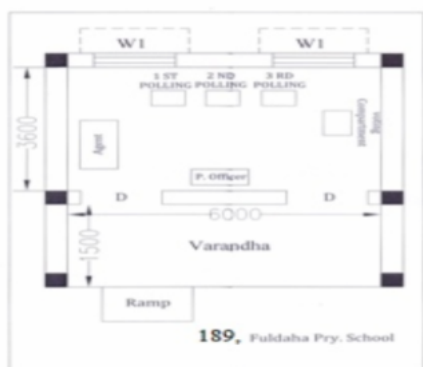

নির্বাচক নিবন্ধন আধিকারিকের স্বাক্ষর

Nazri Naksha

Google Map View

Polling Station Building Front View

Polling Station Front View

Cad View

Key MAP View

1	UOQ1486083	নাম : কবিতা খাউড়িয়া স্বামীর নাম: সমীর খাউড়িয়া বাড়ির নং : n0051 বয়স : 35 লিঙ্গ : মহিলা	ফটো উপলব্ধ	2	UOQ1486075	নাম : সুমিত ঘোষ পিতার নাম: সনাতন ঘোষ বাড়ির নং : n0051 বয়স : 36 লিঙ্গ : পুরুষ	ফটো উপলব্ধ	3	MJB1692292	নাম : সুধাসিন্ধু কুইলা পিতার নাম: সন্তোষ কুইলা বাড়ির নং : n0051 বয়স : 45 লিঙ্গ : পুরুষ	ফটো উপলব্ধ
4	WB/33/229/381893	নাম : চন্দনা কুইলা স্বামীর নাম: পুষ্পেন্দু কুইলা বাড়ির নং : n0051 বয়স : 50 লিঙ্গ : মহিলা	ফটো উপলব্ধ	5	WB/33/229/381737	নাম : পুষ্পেন্দু কুইলা পিতার নাম: সন্তোষ কুইলা বাড়ির নং : n0051 বয়স : 56 লিঙ্গ : পুরুষ	ফটো উপলব্ধ	6	MJB1692318	নাম : বিমল কুইলা পিতার নাম: গোলাপ কুইলা বাড়ির নং : n0050 বয়স : 46 লিঙ্গ : পুরুষ	ফটো উপলব্ধ
7	MJB1692300	নাম : পুতুল কুইলা স্বামীর নাম: রবীন্দ্র কুইলা বাড়ির নং : n0050 বয়স : 45 লিঙ্গ : মহিলা	ফটো উপলব্ধ	8	WB/33/229/381788	নাম : রবীন্দ্র কুইলা পিতার নাম: গোলাপ কুইলা বাড়ির নং : n0050 বয়স : 53 লিঙ্গ : পুরুষ	ফটো উপলব্ধ	9	WB/33/229/381637	নাম : আরতি কুইলা স্বামীর নাম: গোলাপ কুইলা বাড়ির নং : n0050 বয়স : 59 লিঙ্গ : মহিলা	ফটো উপলব্ধ
10	MJB1992056	নাম : কৌস্তভ কুইলা পিতার নাম: আশীষ কুইলা বাড়ির নং : n0021 বয়স : 40 লিঙ্গ : পুরুষ	ফটো উপলব্ধ	11	MJB1761253	নাম : মীরা কুইলা স্বামীর নাম: তপন কুইলা বাড়ির নং : n0021 বয়স : 43 লিঙ্গ : মহিলা	ফটো উপলব্ধ	12	WB/33/229/381105	নাম : তপন কুইলা পিতার নাম: নারায়ণ কুইলা বাড়ির নং : n0021 বয়স : 51 লিঙ্গ : পুরুষ	ফটো উপলব্ধ
13	MJB1692284	নাম : অঞ্জলী কুইলা স্বামীর নাম: স্বপন কুইলা বাড়ির নং : n0021 বয়স : 49 লিঙ্গ : মহিলা	ফটো উপলব্ধ	14	WB/33/229/381026	নাম : স্বপন কুইলা পিতার নাম: নারায়ণ কুইলা বাড়ির নং : n0021 বয়স : 55 লিঙ্গ : পুরুষ	ফটো উপলব্ধ	15	UOQ0773242	নাম : অনুপমা কুইলা স্বামীর নাম: দেবশীষ কুইলা বাড়ির নং : n0021 বয়স : 38 লিঙ্গ : মহিলা	ফটো উপলব্ধ
16	WB/33/229/381107	নাম : দেবশীষ কুইলা পিতার নাম: গোপাল কুইলা বাড়ির নং : n0021 বয়স : 50 লিঙ্গ : পুরুষ	ফটো উপলব্ধ	17	WB/33/229/381224	নাম : কনিকা কুইলা স্বামীর নাম: আশীষ কুইলা বাড়ির নং : n0021 বয়স : 57 লিঙ্গ : মহিলা	ফটো উপলব্ধ	18	WB/33/229/381172	নাম : আশীষ কুইলা পিতার নাম: গোপাল কুইলা বাড়ির নং : n0021 বয়স : 53 লিঙ্গ : পুরুষ	ফটো উপলব্ধ
19	WB/33/229/381270	নাম : সুভদ্রা কুইলা স্বামীর নাম: গোপাল কুইলা বাড়ির নং : n0021 বয়স : 73 লিঙ্গ : মহিলা	ফটো উপলব্ধ	20	MJB1692276	নাম : প্রতিমা কুইলা স্বামীর নাম: দেবশীষ কুইলা বাড়ির নং : n0017 বয়স : 45 লিঙ্গ : মহিলা	ফটো উপলব্ধ	21	WB/33/229/381106	নাম : দেবশীষ কুইলা পিতার নাম: নীরদবরণ কুইলা বাড়ির নং : n0017 বয়স : 51 লিঙ্গ : পুরুষ	ফটো উপলব্ধ
22	UOQ2048304	নাম : মনোজিত কুইলা পিতার নাম: রবীন্দ্রনাথ কুইলা বাড়ির নং : N0050 বয়স : 25 লিঙ্গ : পুরুষ	ফটো উপলব্ধ	23	UOQ2096055	নাম : সত্যজিৎ কুইলা পিতার নাম: দেবশীষ কুইলা বাড়ির নং : নং0017 বয়স : 24 লিঙ্গ : পুরুষ	ফটো উপলব্ধ	24	UOQ1749860	নাম : সুমিতা কুইলা স্বামীর নাম: বিমল কুইলা বাড়ির নং : n0050 বয়স : 31 লিঙ্গ : মহিলা	ফটো উপলব্ধ
25	UOQ1916311	নাম : সুমন কুইলা পিতার নাম: স্বপন কুইলা বাড়ির নং : n0021 বয়স : 27 লিঙ্গ : পুরুষ	ফটো উপলব্ধ	26	UOQ1975960	নাম : বিশুজিৎ কুইলা পিতার নাম: পুষ্পেন্দু কুইলা বাড়ির নং : এন0051 বয়স : 27 লিঙ্গ : পুরুষ	ফটো উপলব্ধ	27	UOQ1975770	নাম : বিশুজিৎ কুইলা পিতার নাম: দেবশীষ কুইলা বাড়ির নং : এন0017 বয়স : 26 লিঙ্গ : পুরুষ	ফটো উপলব্ধ
28	UOQ2233724	নাম : সুমিত কুইলা পিতার নাম: তপন কুইলা বাড়ির নং : এন0045 বয়স : 22 লিঙ্গ : পুরুষ	ফটো উপলব্ধ	29	UOQ2239374	নাম : প্রসেনজিৎ কুইলা পিতার নাম: রবীন্দ্র কুইলা বাড়ির নং : নং0078 বয়স : 22 লিঙ্গ : পুরুষ	ফটো উপলব্ধ	30	MJB1692268	নাম : সুমিত্রা করন স্বামীর নাম: রাজকুমার করন বাড়ির নং : n0060 বয়স : 44 লিঙ্গ : মহিলা	ফটো উপলব্ধ