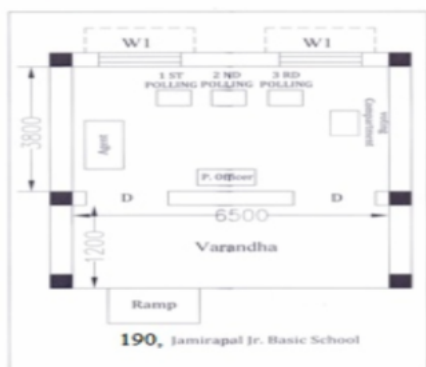

নির্বাচক নিবন্ধন আধিকারিকের স্বাক্ষর

Nazri Naksha

Google Map View

Polling Station Building Front View

Polling Station Front View

Cad View

Key MAP View

1 নাম : অনু বিবি স্বামীর নাম: আফসার খাঁ বাড়ির নং : n0110 বয়স : 32 লিঙ্গ : মহিলা	UOQ1486398 ফটো উপলব্ধ	2 নাম : আসরাফ খাঁ পিতার নাম: রেজাক খাঁ বাড়ির নং : n0110 বয়স : 31 লিঙ্গ : পুরুষ	UOQ1590157 ফটো উপলব্ধ	3 নাম : আফসার খাঁ পিতার নাম: মকবুল খাঁ বাড়ির নং : n0110 বয়স : 44 লিঙ্গ : পুরুষ	MJB1693282 ফটো উপলব্ধ
4 নাম : তাজিলা বিবি স্বামীর নাম: আসগার খাঁ বাড়ির নং : n0110 বয়স : 48 লিঙ্গ : মহিলা	MJB1693290 ফটো উপলব্ধ	5 নাম : মাজেদাবিবি স্বামীর নাম: রেজাক খাঁ বাড়ির নং : n0110 বয়স : 62 লিঙ্গ : মহিলা	WB/33/229/384225 ফটো উপলব্ধ	6 নাম : রেজাক খাঁ পিতার নাম: মকবুল খাঁ বাড়ির নং : n0110 বয়স : 66 লিঙ্গ : পুরুষ	WB/33/229/384752 ফটো উপলব্ধ
7 নাম : সেরিপানেশাবিবি স্বামীর নাম: মকবুল খাঁ বাড়ির নং : n0110 বয়স : 90 লিঙ্গ : মহিলা	WB/33/229/384232 ফটো উপলব্ধ	8 নাম : হাসরাতুন বিবি স্বামীর নাম: সেক আমজাদ বাড়ির নং : n0139 বয়স : 38 লিঙ্গ : মহিলা	MJB2111250 ফটো উপলব্ধ	9 নাম : তাবরেজ খাঁ পিতার নাম: আসগার খাঁ বাড়ির নং : এন0110 বয়স : 27 লিঙ্গ : পুরুষ	UOQ1975713 ফটো উপলব্ধ
10 নাম : গুলেরা বিবি স্বামীর নাম: আসরাফ খান বাড়ির নং : নং0110 বয়স : 25 লিঙ্গ : মহিলা	UOQ2096550 ফটো উপলব্ধ	11 নাম : আসগার খাঁ পিতার নাম: মকবুল খাঁ বাড়ির নং : n0110 বয়স : 54 লিঙ্গ : পুরুষ	UOQ2096634 ফটো উপলব্ধ	12 নাম : স্নেহা কর(জানা) স্বামীর নাম: কল্যান জানা বাড়ির নং : n0154 বয়স : 30 লিঙ্গ : মহিলা	UOQ1676543 ফটো উপলব্ধ
13 নাম : হিমু মহান্তি পিতার নাম: বটকৃষ্ণ মহান্তি বাড়ির নং : n0095 বয়স : 43 লিঙ্গ : পুরুষ	MJB1693688 ফটো উপলব্ধ	14 নাম : আশীষ কাপড়ী পিতার নাম: সন্তোষ কাপড়ী বাড়ির নং : n0002 বয়স : 50 লিঙ্গ : পুরুষ	WB/33/229/384710 ফটো উপলব্ধ	15 নাম : প্রভাতী কাপড়ী স্বামীর নাম: সন্তোষ কাপড়ী বাড়ির নং : n0002 বয়স : 72 লিঙ্গ : মহিলা	WB/33/229/384127 ফটো উপলব্ধ
16 নাম : সন্তোষ কাপড়ি পিতার নাম: রাজেন্দ্র নাথ কাপড়ি বাড়ির নং : n0002 বয়স : 80 লিঙ্গ : পুরুষ	UOQ2030435 ফটো উপলব্ধ	17 নাম : রেনুকা দাস মহান্তি স্বামীর নাম: হিমু মহান্তি বাড়ির নং : n0095 বয়স : 32 লিঙ্গ : মহিলা	UOQ1590231 ফটো উপলব্ধ	18 নাম : কাজল কাপড়ি স্বামীর নাম: আশিষ কাপড়ি বাড়ির নং : n0095 বয়স : 47 লিঙ্গ : মহিলা	MJB1139666 ফটো উপলব্ধ
19 নাম : ইসরাইল খান পিতার নাম: রেজাক খান বাড়ির নং : n0156 বয়স : 28 লিঙ্গ : পুরুষ	UOQ1868447 ফটো উপলব্ধ	20 নাম : তৈয়ব খাঁ পিতার নাম: আসগার খাঁ বাড়ির নং : নং0110 বয়স : 24 লিঙ্গ : পুরুষ	UOQ2096444 ফটো উপলব্ধ	21 নাম : সন্ধ্যা গোস্বামী স্বামীর নাম: চণ্ডীচরণ গোস্বামী বাড়ির নং : n0003 বয়স : 62 লিঙ্গ : মহিলা	UOQ2138964 ফটো উপলব্ধ
22 নাম : সঞ্জিতা গোস্বামী পিতার নাম: দুর্গাচরন গোস্বামী বাড়ির নং : n0003 বয়স : 30 লিঙ্গ : মহিলা	UOQ1663657 ফটো উপলব্ধ	23 নাম : মমতা গোস্বামী স্বামীর নাম: বিভাস গোস্বামী বাড়ির নং : n0003 বয়স : 36 লিঙ্গ : মহিলা	UOQ1319516 ফটো উপলব্ধ	24 নাম : চণ্ডীচরণ গোস্বামী পিতার নাম: দেবেন্দ্র গোস্বামী বাড়ির নং : n0003 বয়স : 68 লিঙ্গ : পুরুষ	WB/33/229/384504 ফটো উপলব্ধ
25 নাম : দুর্গাচরণ গোস্বামী পিতার নাম: দেবেন্দ্র গোস্বামী বাড়ির নং : n0004 বয়স : 62 লিঙ্গ : পুরুষ	UOQ2001626 ফটো উপলব্ধ	26 নাম : মনিমালা পাহাড়ী গোস্বামী স্বামীর নাম: দুর্গা চরণ গোস্বামী বাড়ির নং : n0004 বয়স : 58 লিঙ্গ : মহিলা	UOQ2001618 ফটো উপলব্ধ	27 নাম : সুমিত ঘোষ পিতার নাম: নীলকান্ত ঘোষ বাড়ির নং : n0007 বয়স : 29 লিঙ্গ : পুরুষ	UOQ1749944 ফটো উপলব্ধ
28 নাম : শুশিলাবালা ঘোষ স্বামীর নাম: ঝাটোচরন ঘোষ বাড়ির নং : n0025 বয়স : 68 লিঙ্গ : মহিলা	UOQ2001824 ফটো উপলব্ধ	29 নাম : হরিশচন্দ্র ঘোষ পিতার নাম: ঝাটোচরন ঘোষ বাড়ির নং : n0025 বয়স : 46 লিঙ্গ : পুরুষ	MJB1693316 ফটো উপলব্ধ	30 নাম : দীপঙ্কর ঘোষ পিতার নাম: দিলীপ কুমার ঘোষ বাড়ির নং : n0005 বয়স : 35 লিঙ্গ : পুরুষ	UOQ1221357 ফটো উপলব্ধ