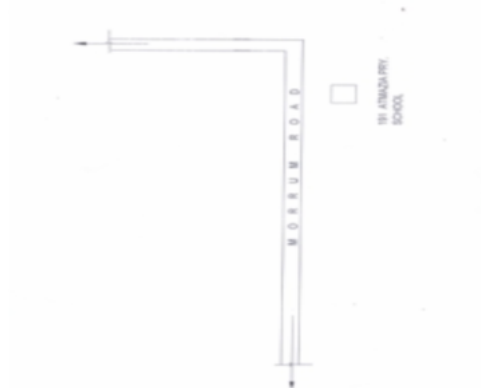

নির্বাচক নিবন্ধন আধিকারিকের স্বাক্ষর

Nazri Naksha

Google Map View

Polling Station Building Front View

Polling Station Front View

Cad View

Key MAP View

1 নাম : সুমিত কুইলা পিতার নাম : সুশান্ত কুইলা বাড়ির নং : এন0028 বয়স : 22 লিঙ্গ : পুরুষ	UOQ2257160 ফটো উপলব্ধ	2 নাম : প্রশান্ত কুইলা পিতার নাম : ভুদেব কুইলা বাড়ির নং : n0043 বয়স : 51 লিঙ্গ : পুরুষ	UOQ2278299 ফটো উপলব্ধ	3 নাম : সৌরভ কুইলা পিতার নাম : মাধব কুইলা বাড়ির নং : এন0045 বয়স : 22 লিঙ্গ : পুরুষ	UOQ2265551 ফটো উপলব্ধ
4 নাম : তিথি কুইলা পিতার নাম : যাদব কুইলা বাড়ির নং : এন0086 বয়স : 22 লিঙ্গ : মহিলা	UOQ2265585 ফটো উপলব্ধ	5 নাম : পূর্ণিমা কুইলা স্বামীর নাম : নিতাই কুইলা বাড়ির নং : এন0060 বয়স : 31 লিঙ্গ : মহিলা	UOQ2096931 ফটো উপলব্ধ	6 নাম : গৌরব কুইলা পিতার নাম : শংকর কুইলা বাড়ির নং : এন0045 বয়স : 23 লিঙ্গ : পুরুষ	UOQ2146777 ফটো উপলব্ধ
7 নাম : অরিত্র কুইলা পিতার নাম : অনন্ত কুইলা বাড়ির নং : এন0044 বয়স : 23 লিঙ্গ : পুরুষ	UOQ2187771 ফটো উপলব্ধ	8 নাম : বিশ্বজিৎ কুইলা পিতার নাম : শঙ্কর কুইলা বাড়ির নং : n0045 বয়স : 27 লিঙ্গ : পুরুষ	UOQ1921345 ফটো উপলব্ধ	9 নাম : মাধব কুইলা পিতার নাম : মনিন্দ্র কুইলা বাড়ির নং : এন0045 বয়স : 52 লিঙ্গ : পুরুষ	UOQ1979855 ফটো উপলব্ধ
10 নাম : পুতুল কুইলা স্বামীর নাম : মাধব কুইলা বাড়ির নং : এন0045 বয়স : 43 লিঙ্গ : মহিলা	UOQ1993112 ফটো উপলব্ধ	11 নাম : প্রতাপ চন্দ্র কুইলা পিতার নাম : রামচন্দ্র কুইলা বাড়ির নং : n0042 বয়স : 69 লিঙ্গ : পুরুষ	WB/33/229/387131 ফটো উপলব্ধ	12 নাম : অপূর্ব কুইলা পিতার নাম : শচীন্দ্র কুইলা বাড়ির নং : n0045 বয়স : 48 লিঙ্গ : পুরুষ	MJB1143585 ফটো উপলব্ধ
13 নাম : বিমল চন্দ্র কুইলা পিতার নাম : রামচন্দ্র কুইলা বাড়ির নং : n0042 বয়স : 67 লিঙ্গ : পুরুষ	WB/33/229/387202 ফটো উপলব্ধ	14 নাম : সুশান্ত কুইলা পিতার নাম : সতীশচন্দ্র কুইলা বাড়ির নং : n0043 বয়স : 44 লিঙ্গ : পুরুষ	MJB1694363 ফটো উপলব্ধ	15 নাম : মিতালি কুইলা স্বামীর নাম : জগদীশ কুইলা বাড়ির নং : n0097 বয়স : 40 লিঙ্গ : মহিলা	MJB2111318 ফটো উপলব্ধ
16 নাম : সুমিতা কুইলা পিতার নাম : অনুকুল কুইলা বাড়ির নং : N0044 বয়স : 25 লিঙ্গ : মহিলা	UOQ2040707 ফটো উপলব্ধ	17 নাম : সাগর কুইলা পিতার নাম : প্রশান্ত কুইলা বাড়ির নং : N0043 বয়স : 25 লিঙ্গ : পুরুষ	UOQ2051381 ফটো উপলব্ধ	18 নাম : প্রদীপ কুমার কুইলা পিতার নাম : ফনীন্দ্র কুইলা বাড়ির নং : n0047 বয়স : 61 লিঙ্গ : পুরুষ	MJB1913425 ফটো উপলব্ধ
19 নাম : মোনালিসা কুইলা পিতার নাম : প্রশান্ত কুইলা বাড়ির নং : n0043 বয়স : 28 লিঙ্গ : মহিলা	UOQ1847466 ফটো উপলব্ধ	20 নাম : কাজল কুইলা স্বামীর নাম : সুশান্ত কুইলা বাড়ির নং : n0043 বয়স : 29 লিঙ্গ : মহিলা	UOQ1847441 ফটো উপলব্ধ	21 নাম : গৌরাজ কুইলা পিতার নাম : হারাধন কুইলা বাড়ির নং : n0060 বয়স : 34 লিঙ্গ : পুরুষ	UOQ1319938 ফটো উপলব্ধ
22 নাম : সুবোধ চন্দ্র কুইলা পিতার নাম : লক্ষ্মীনারায়ণ কুইলা বাড়ির নং : n0066 বয়স : 87 লিঙ্গ : পুরুষ	UOQ2000974 ফটো উপলব্ধ	23 নাম : সন্ধ্যারানী কুইলা স্বামীর নাম : সুবোধ চন্দ্র কুইলা বাড়ির নং : n0066 বয়স : 70 লিঙ্গ : মহিলা	UOQ2001030 ফটো উপলব্ধ	24 নাম : দীপক কুইলা পিতার নাম : সুধীর চন্দ্র কুইলা বাড়ির নং : n0028 বয়স : 46 লিঙ্গ : পুরুষ	MJB1191238 ফটো উপলব্ধ
25 নাম : তাপসী মহাপাত্র কুইলা স্বামীর নাম : গৌরাজ কুইলা বাড়ির নং : এন0060 বয়স : 27 লিঙ্গ : মহিলা	UOQ1986389 ফটো উপলব্ধ	26 নাম : অঞ্জলি কুইলা স্বামীর নাম : সন্তোষ কুইলা বাড়ির নং : n0028 বয়স : 64 লিঙ্গ : মহিলা	UOQ2001766 ফটো উপলব্ধ	E2 27 নাম : হারাধন কুইলা পিতার নাম : কুবের কুইলা বাড়ির নং : n0060 বয়স : 71 লিঙ্গ : পুরুষ	UOQ2001774 ফটো উপলব্ধ
28 নাম : শমিতা কুইলা স্বামীর নাম : দীপক কুইলা বাড়ির নং : n0028 বয়স : 34 লিঙ্গ : মহিলা	UOQ1664382 ফটো উপলব্ধ	29 নাম : উষারানী কুইলা স্বামীর নাম : আনন্দ কুইলা বাড়ির নং : n0044 বয়স : 67 লিঙ্গ : মহিলা	WB/33/229/387639 ফটো উপলব্ধ	30 নাম : তুহিন কুইলা পিতার নাম : আনন্দ কুইলা বাড়ির নং : n0044 বয়স : 37 লিঙ্গ : পুরুষ	UOQ1112242 ফটো উপলব্ধ