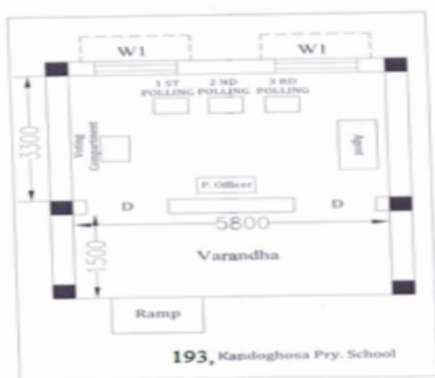

নির্বাচক নিবন্ধন আধিকারিকের স্বাক্ষর

Nazri Naksha

Google Map View

Polling Station Building Front View

Polling Station Front View

Cad View

Key MAP View

1 নাম : দেবেন্দ্র অধিকারী পিতার নাম: রামচন্দ্র অধিকারী বাড়ির নং : n0001 বয়স : 97 লিঙ্গ : পুরুষ	WB/33/229/390033	ফটো উপলব্ধ	2 নাম : সমীর অধিকারী পিতার নাম: দেবেন্দ্র অধিকারী বাড়ির নং : n0001 বয়স : 62 লিঙ্গ : পুরুষ	WB/33/229/390312	ফটো উপলব্ধ	3 নাম : মনিমালা অধিকারী স্বামীর নাম: সমীর অধিকারী বাড়ির নং : n0001 বয়স : 54 লিঙ্গ : মহিলা	WB/33/229/390343	ফটো উপলব্ধ
4 নাম : অনিল অধিকারী পিতার নাম: দেবেন্দ্র অধিকারী বাড়ির নং : n0001 বয়স : 58 লিঙ্গ : পুরুষ	WB/33/229/390100	ফটো উপলব্ধ	5 নাম : আরতী অধিকারী স্বামীর নাম: অনিল অধিকারী বাড়ির নং : n0001 বয়স : 53 লিঙ্গ : মহিলা	WB/33/229/390344	ফটো উপলব্ধ	6 নাম : অনুপম অধিকারী পিতার নাম: অনিল অধিকারী বাড়ির নং : n0001 বয়স : 39 লিঙ্গ : পুরুষ	MJB2147767	ফটো উপলব্ধ
7 নাম : মোমিতা মালিক (অধিকারী) স্বামীর নাম: অনুপম অধিকারী বাড়ির নং : n0001 বয়স : 30 লিঙ্গ : মহিলা	UOQ1750918	ফটো উপলব্ধ	8 নাম : সৌভিক অধিকারী পিতার নাম: সমীর অধিকারী বাড়ির নং : এন0000 বয়স : 24 লিঙ্গ : পুরুষ	UOQ2097319	ফটো উপলব্ধ	9 নাম : চন্দন রানা পিতার নাম: কার্তিক চন্দ্র রানা বাড়ির নং : এন001 বয়স : 23 লিঙ্গ : পুরুষ	UOQ2147486	ফটো উপলব্ধ
10 নাম : প্রমীলা ঘোষ স্বামীর নাম: গৌতম ঘোষ বাড়ির নং : এন000৫ বয়স : 23 লিঙ্গ : মহিলা	UOQ2269108	ফটো উপলব্ধ	11 নাম : প্রভাতী ঘোষ স্বামীর নাম: পিন্টু ঘোষ বাড়ির নং : এন00 বয়স : 27 লিঙ্গ : মহিলা	UOQ1972082	ফটো উপলব্ধ	12 নাম : পিন্টু ঘোষ পিতার নাম: গঙ্গানারান ঘোষ বাড়ির নং : n0006 বয়স : 36 লিঙ্গ : পুরুষ	UOQ1112366	ফটো উপলব্ধ
13 নাম : সাগরিকা ঘোষ স্বামীর নাম: রাজীব ঘোষ বাড়ির নং : N0100 বয়স : 26 লিঙ্গ : মহিলা	UOQ2066116	ফটো উপলব্ধ	14 নাম : সুধীর ঘোষ পিতার নাম: লক্ষন ঘোষ বাড়ির নং : n0003 বয়স : 58 লিঙ্গ : পুরুষ	WB/33/229/390140	ফটো উপলব্ধ	15 নাম : প্রতিমা ঘোষ স্বামীর নাম: সুধীর ঘোষ বাড়ির নং : n0003 বয়স : 53 লিঙ্গ : মহিলা	WB/33/229/390357	ফটো উপলব্ধ
16 নাম : সুকুমার ঘোষ পিতার নাম: লক্ষন ঘোষ বাড়ির নং : n0003 বয়স : 55 লিঙ্গ : পুরুষ	WB/33/229/390190	ফটো উপলব্ধ	17 নাম : অনিতা কুন্ডু (ঘোষ) স্বামীর নাম: সুকুমার ঘোষ বাড়ির নং : n0003 বয়স : 37 লিঙ্গ : মহিলা	MJB2147775	ফটো উপলব্ধ	18 নাম : গোপাল ঘোষ পিতার নাম: শক্রয় ঘোষ বাড়ির নং : n0004 বয়স : 60 লিঙ্গ : পুরুষ	WB/33/229/390174	ফটো উপলব্ধ
19 নাম : কাকলী ঘোষ স্বামীর নাম: গোপাল ঘোষ বাড়ির নং : n0004 বয়স : 54 লিঙ্গ : মহিলা	WB/33/229/390359	ফটো উপলব্ধ	20 নাম : পৌতম ঘোষ পিতার নাম: গোপাল ঘোষ বাড়ির নং : n0004 বয়স : 31 লিঙ্গ : পুরুষ	UOQ1664895	ফটো উপলব্ধ	21 নাম : রাখাল ঘোষ পিতার নাম: শক্রয় ঘোষ বাড়ির নং : n0004 বয়স : 58 লিঙ্গ : পুরুষ	MJB1914647	ফটো উপলব্ধ
22 নাম : ছবি রানী ঘোষ স্বামীর নাম: রাখাল চন্দ্র ঘোষ বাড়ির নং : n0004 বয়স : 42 লিঙ্গ : মহিলা	MJB1914654	ফটো উপলব্ধ	23 নাম : হরেকৃষ্ণ ঘোষ পিতার নাম: রামচন্দ্র ঘোষ বাড়ির নং : n0005 বয়স : 73 লিঙ্গ : পুরুষ	WB/33/229/390110	ফটো উপলব্ধ	24 নাম : আতঙ্গিনী ঘোষ স্বামীর নাম: হরেকৃষ্ণ ঘোষ বাড়ির নং : n0005 বয়স : 62 লিঙ্গ : মহিলা	WB/33/229/390086	ফটো উপলব্ধ
25 নাম : গঙ্গানারায়ণ ঘোষ পিতার নাম: রামচন্দ্র ঘোষ বাড়ির নং : n0006 বয়স : 64 লিঙ্গ : পুরুষ	WB/33/229/390318	ফটো উপলব্ধ	26 নাম : সুমিত্রা ঘোষ স্বামীর নাম: গঙ্গানারায়ণ ঘোষ বাড়ির নং : n0006 বয়স : 58 লিঙ্গ : মহিলা	WB/33/229/390319	ফটো উপলব্ধ	27 নাম : সঞ্জীব ঘোষ পিতার নাম: ঈশান ঘোষ বাড়ির নং : n0007 বয়স : 44 লিঙ্গ : পুরুষ	MJB1191402	ফটো উপলব্ধ
28 নাম : রাজীব ঘোষ মায়ের নাম: কবিতা ঘোষ বাড়ির নং : n0007 বয়স : 41 লিঙ্গ : পুরুষ	MJB2147783	ফটো উপলব্ধ	29 নাম : রিংকী আচার্য্য(ঘোষ) স্বামীর নাম: সঞ্জীব ঘোষ বাড়ির নং : n0007 বয়স : 35 লিঙ্গ : মহিলা	UOQ1393545	ফটো উপলব্ধ	30 নাম : সুবাহ দলুই পিতার নাম: দেবেন্দ্র দলুই বাড়ির নং : n0020 বয়স : 58 লিঙ্গ : পুরুষ	WB/33/229/390370	ফটো উপলব্ধ