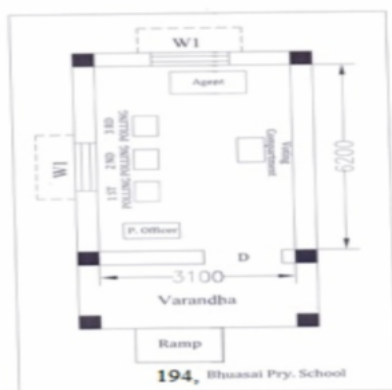

নির্বাচক নিবন্ধন আধিকারিকের স্বাক্ষর

Nazri Naksha

Google Map View

Polling Station Building Front View

Polling Station Front View

Cad View

Key MAP View

1 নাম : গোবিন্দ মাহালী পিতার নাম: মঙ্গল মাহালী বাড়ির নং : n0008 বয়স : 38 লিঙ্গ : পুরুষ	UOQ1751106 ফটো উপলব্ধ	2 নাম : অঞ্জলী মাহালী স্বামীর নাম: বুদ্ধেশ্বর মাহালী বাড়ির নং : n0001 বয়স : 37 লিঙ্গ : মহিলা	UOQ1751114 ফটো উপলব্ধ	3 নাম : সুনীল মাহালী পিতার নাম: রামচন্দ্র মাহালী বাড়ির নং : n0002 বয়স : 38 লিঙ্গ : পুরুষ	UOQ1751122 ফটো উপলব্ধ
4 নাম : রামেশ্বর মাহালী পিতার নাম: রাধানাথ মাহালী বাড়ির নং : n0001 বয়স : 30 লিঙ্গ : পুরুষ	UOQ1751130 ফটো উপলব্ধ	5 নাম : রুমা মাহালী স্বামীর নাম: রবীন মাহালী বাড়ির নং : n0008 বয়স : 30 লিঙ্গ : মহিলা	UOQ1751148 ফটো উপলব্ধ	6 নাম : ছবি মাহালী মায়ের নাম: সাগরী মাহালী বাড়ির নং : এন0029 বয়স : 33 লিঙ্গ : মহিলা	UOQ1968908 ফটো উপলব্ধ
7 নাম : মঞ্জু মাহালী স্বামীর নাম: রাধানাথ মাহালী বাড়ির নং : n0001 বয়স : 52 লিঙ্গ : মহিলা	WB/33/229/375265 ফটো উপলব্ধ	8 নাম : বুদ্ধেশ্বর মাহালী পিতার নাম: রাধানাথ মাহালী বাড়ির নং : n0001 বয়স : 38 লিঙ্গ : পুরুষ	UOQ1591411 ফটো উপলব্ধ	9 নাম : গুরুবারি মাহালী স্বামীর নাম: সুকুমার মাহালী বাড়ির নং : n0003 বয়স : 66 লিঙ্গ : মহিলা	MJB1909712 ফটো উপলব্ধ
10 নাম : যাদব মাহালী পিতার নাম: সুকুমার মাহালী বাড়ির নং : n0003 বয়স : 47 লিঙ্গ : পুরুষ	MJB1909720 ফটো উপলব্ধ	11 নাম : ফুলমনি মাহালী মায়ের নাম: গুরুবারী মাহালী বাড়ির নং : n0003 বয়স : 38 লিঙ্গ : মহিলা	UOQ0793059 ফটো উপলব্ধ	12 নাম : কুড়া মাহালী পিতার নাম: বৃধু মাহালী বাড়ির নং : n0004 বয়স : 62 লিঙ্গ : পুরুষ	WB/33/229/375012 ফটো উপলব্ধ
13 নাম : শার মাহালী স্বামীর নাম: কুড়া মাহালী বাড়ির নং : n0004 বয়স : 57 লিঙ্গ : মহিলা	WB/33/229/375258 ফটো উপলব্ধ	14 নাম : হেমন্ত মাহালী পিতার নাম: বৃধু মাহালী বাড়ির নং : n0005 বয়স : 72 লিঙ্গ : পুরুষ	WB/33/229/375639 ফটো উপলব্ধ	15 নাম : শেরপা মাহালী স্বামীর নাম: হেমন্ত মাহালী বাড়ির নং : n0005 বয়স : 67 লিঙ্গ : মহিলা	WB/33/229/375234 ফটো উপলব্ধ
16 নাম : রানী মাহালী স্বামীর নাম: বৃধু মাহালী বাড়ির নং : n0005 বয়স : 39 লিঙ্গ : মহিলা	UOQ1487255 ফটো উপলব্ধ	17 নাম : শুনীয়া মাহালী স্বামীর নাম: হদ মাহালী বাড়ির নং : n0006 বয়স : 57 লিঙ্গ : মহিলা	WB/33/229/375237 ফটো উপলব্ধ	18 নাম : দীপু মাহালী পিতার নাম: হদ মাহালী বাড়ির নং : n0006 বয়স : 30 লিঙ্গ : পুরুষ	UOQ1665165 ফটো উপলব্ধ
19 নাম : মঙ্গল মাহালী পিতার নাম: টেরা মাহালী বাড়ির নং : n0007 বয়স : 52 লিঙ্গ : পুরুষ	WB/33/229/375242 ফটো উপলব্ধ	20 নাম : চুড়ামনী মাহালী স্বামীর নাম: সাহেব মাহালী বাড়ির নং : n0007 বয়স : 51 লিঙ্গ : মহিলা	WB/33/229/375364 ফটো উপলব্ধ	21 নাম : মঙ্গল মাহালী পিতার নাম: মাঘ মাহালী বাড়ির নং : n0008 বয়স : 64 লিঙ্গ : পুরুষ	WB/33/229/375090 ফটো উপলব্ধ
22 নাম : লুকি মাহালী স্বামীর নাম: মঙ্গল মাহালী বাড়ির নং : n0008 বয়স : 57 লিঙ্গ : মহিলা	WB/33/229/375269 ফটো উপলব্ধ	23 নাম : পার্বতী মাহালী স্বামীর নাম: খুড়া মাহালী বাড়ির নং : এন004 বয়স : 34 লিঙ্গ : মহিলা	UOQ1968973 ফটো উপলব্ধ	24 নাম : সোমবারী মাহালি স্বামীর নাম: রাধানাথ মাহালি বাড়ির নং : এন0001 বয়স : 28 লিঙ্গ : মহিলা	UOQ1968502 ফটো উপলব্ধ
25 নাম : সোমবারী মাহালী স্বামীর নাম: চুন্সু মাহালী বাড়ির নং : n0001 বয়স : 67 লিঙ্গ : মহিলা	WB/33/229/375357 ফটো উপলব্ধ				