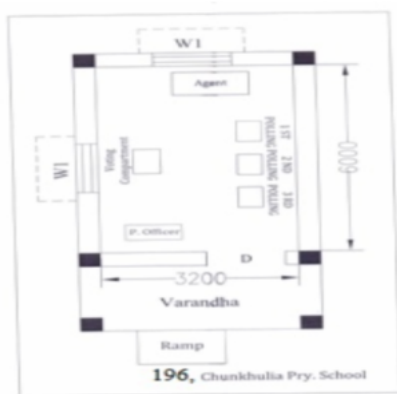

নির্বাচক নিবন্ধন আধিকারিকের স্বাক্ষর

Nazri Naksha

Google Map View

Polling Station Building Front View

Polling Station Front View

Cad View

Key MAP View

বিধানসভা নির্বাচনক্ষেত্রের নং, নাম : 220-নয়াগ্রাম
ভাগ নং, নাম : 1-চুনখুলিয়া