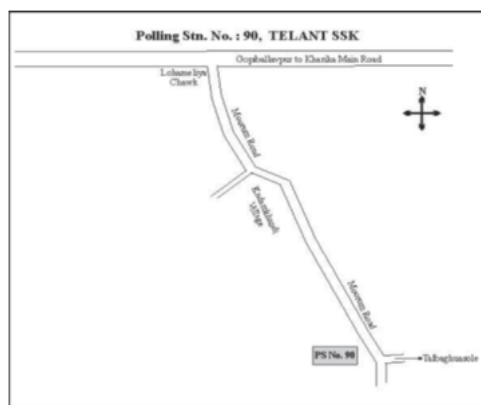

Key MAP View