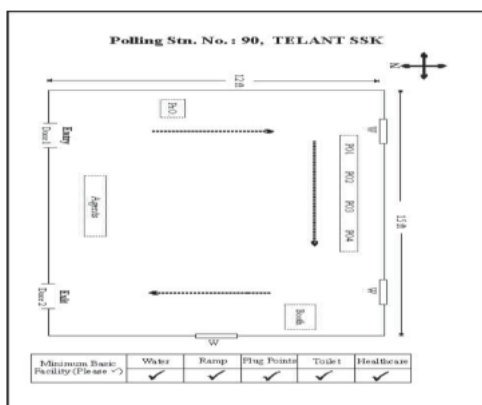

নির্বাচক নিবন্ধন আধিকারিকের স্বাক্ষর

Nazri Naksha

Google Map View

Polling Station Building Front View

Polling Station Front View

Cad View

Key MAP View

1 নাম : হরিশঙ্কর ওবা পিতার নাম: রঞ্জিত ওবা বাড়ির নং : নান বয়স : 25 লিঙ্গ : পুরুষ	UOQ2015659 ফটো উপলব্ধ	2 নাম : বনুরানী ওবা স্বামীর নাম: প্রভাস ওবা বাড়ির নং : n0061 বয়স : 46 লিঙ্গ : মহিলা	MJB1518935 ফটো উপলব্ধ	3 নাম : প্রভাস ওবা পিতার নাম: গোবর্দন ওবা বাড়ির নং : n0061 বয়স : 53 লিঙ্গ : পুরুষ	WB/33/229/039144 ফটো উপলব্ধ
4 নাম : সল্লারানী ওবা স্বামীর নাম: রঞ্জিত ওবা বাড়ির নং : n0061 বয়স : 50 লিঙ্গ : মহিলা	MJB1518927 ফটো উপলব্ধ	5 নাম : রঞ্জিত ওবা পিতার নাম: গোবর্দন ওবা বাড়ির নং : n0061 বয়স : 57 লিঙ্গ : পুরুষ	MJB1518919 ফটো উপলব্ধ	6 নাম : রেনুবালা ওবা স্বামীর নাম: গোবর্দন ওবা বাড়ির নং : n0061 বয়স : 74 লিঙ্গ : মহিলা	WB/33/229/039129 ফটো উপলব্ধ
7 নাম : আদিত্য ওবা পিতার নাম: রঞ্জিত ওবা বাড়ির নং : 0061 বয়স : 23 লিঙ্গ : পুরুষ	UOQ2157592 ফটো উপলব্ধ	8 নাম : সঞ্জয় কাড় পিতার নাম: হরিপদ কাড় বাড়ির নং : 0022 বয়স : 23 লিঙ্গ : পুরুষ	UOQ2157485 ফটো উপলব্ধ	9 নাম : ভাগ্যবতী কাড় পিতার নাম: কালীপদ কাড় বাড়ির নং : 0027 বয়স : 23 লিঙ্গ : মহিলা	UOQ2157501 ফটো উপলব্ধ
10 নাম : বিশ্জিৎ কাড় পিতার নাম: কৃষ্ণ চন্দ্র কাড় বাড়ির নং : 0041 বয়স : 22 লিঙ্গ : পুরুষ	UOQ2207264 ফটো উপলব্ধ	11 নাম : সংগীতা কাড় স্বামীর নাম: হরিশঙ্কর ওবা বাড়ির নং : 0061 বয়স : 22 লিঙ্গ : মহিলা	UOQ2207355 ফটো উপলব্ধ	12 নাম : অজয় কাড় পিতার নাম: হরিপদ কাড় বাড়ির নং : 0022 বয়স : 25 লিঙ্গ : পুরুষ	UOQ2156602 ফটো উপলব্ধ
13 নাম : মৌসুমি ওবা বধুক স্বামীর নাম: স্বপন বধুক বাড়ির নং : 0050 বয়স : 25 লিঙ্গ : মহিলা	UOQ2157204 ফটো উপলব্ধ	14 নাম : রীতা কাড় স্বামীর নাম: বৃধরাম কাড় বাড়ির নং : n0028 বয়স : 31 লিঙ্গ : মহিলা	UOQ1692755 ফটো উপলব্ধ	15 নাম : শঙ্করী কাড় স্বামীর নাম: স্বপন কুমার কাড় বাড়ির নং : n 0042 বয়স : 28 লিঙ্গ : মহিলা	UOQ1882786 ফটো উপলব্ধ
16 নাম : হরিহর কাড় পিতার নাম: শরদ কাড় বাড়ির নং : n0112 বয়স : 27 লিঙ্গ : পুরুষ	UOQ1918028 ফটো উপলব্ধ	17 নাম : নিত্যানন্দ কাড় পিতার নাম: কালিপদ কাড় বাড়ির নং : n0114 বয়স : 27 লিঙ্গ : পুরুষ	UOQ1920024 ফটো উপলব্ধ	18 নাম : হরিশ কাড় পিতার নাম: সাধুচরণ কাড় বাড়ির নং : n0030 বয়স : 64 লিঙ্গ : পুরুষ	MJB1136555 ফটো উপলব্ধ
19 নাম : সত্যবান কাড় পিতার নাম: শিবশঙ্কর কাড় বাড়ির নং : n0008 বয়স : 45 লিঙ্গ : পুরুষ	MJB1519040 ফটো উপলব্ধ	20 নাম : মমতা কাড় স্বামীর নাম: সত্যবান কাড় বাড়ির নং : n0008 বয়স : 41 লিঙ্গ : মহিলা	MJB1963552 ফটো উপলব্ধ	21 নাম : আশারানী কাড় স্বামীর নাম: আইচু চরণ কাড় বাড়ির নং : n0030 বয়স : 51 লিঙ্গ : মহিলা	UOQ2278554 ফটো উপলব্ধ
22 নাম : বাসন্তী কাড় স্বামীর নাম: গুনাধর কাড় বাড়ির নং : n0042 বয়স : 62 লিঙ্গ : মহিলা	MJB0084590 ফটো উপলব্ধ	23 নাম : তপন কাড় পিতার নাম: গুনাধর কাড় বাড়ির নং : n0042 বয়স : 43 লিঙ্গ : পুরুষ	MJB1518976 ফটো উপলব্ধ	24 নাম : স্বপনকুমার কাড় পিতার নাম: গুনাধর কাড় বাড়ির নং : n0042 বয়স : 41 লিঙ্গ : পুরুষ	MJB2119923 ফটো উপলব্ধ
25 নাম : অনুকুল নায়েক পিতার নাম: সুধীর নায়েক বাড়ির নং : n0042 বয়স : 61 লিঙ্গ : পুরুষ	MJB2120079 ফটো উপলব্ধ	26 নাম : অনিতা কাড় স্বামীর নাম: জুধিষ্ঠীর কাড় বাড়ির নং : n0023 বয়স : 41 লিঙ্গ : মহিলা	MJB2119873 ফটো উপলব্ধ	27 নাম : আশ্রীতা কাড় স্বামীর নাম: পুরুশোত্তম কাড় বাড়ির নং : n0023 বয়স : 33 লিঙ্গ : মহিলা	UOQ1424290 ফটো উপলব্ধ
28 নাম : বৈদ্যনাথ কাড় পিতার নাম: সনাতন কাড় বাড়ির নং : n0024 বয়স : 67 লিঙ্গ : পুরুষ	WB/33/229/039296 ফটো উপলব্ধ	29 নাম : মিনতি কাড় স্বামীর নাম: বৈদ্যনাথ কাড় বাড়ির নং : n0024 বয়স : 57 লিঙ্গ : মহিলা	MJB0084707 ফটো উপলব্ধ	30 নাম : প্রভাস কাড় পিতার নাম: বৈদ্যনাথ কাড় বাড়ির নং : n0024 বয়স : 37 লিঙ্গ : পুরুষ	MJB2119865 ফটো উপলব্ধ