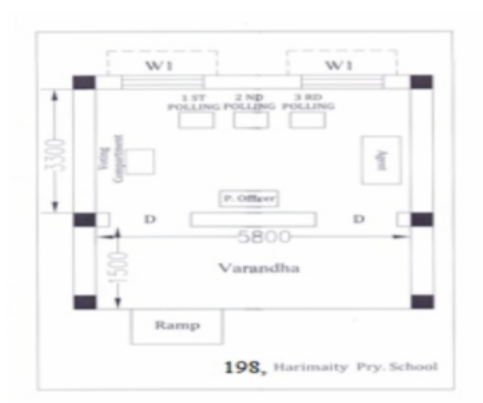

নির্বাচক নিবন্ধন আধিকারিকের স্বাক্ষর

Nazri Naksha

Google Map View

Polling Station Building Front View

Polling Station Front View

Cad View

Key MAP View

1 নাম : লহোদর টুডু পিতার নাম: নিমাই টুডু বাড়ির নং : n0014 বয়স : 50 লিঙ্গ : পুরুষ	WB/33/229/402682	ফটো উপলব্ধ	2 নাম : দানগী টুডু স্বামীর নাম: লহোদর টুডু বাড়ির নং : n0014 বয়স : 38 লিঙ্গ : মহিলা	UOQ1488204	ফটো উপলব্ধ	3 নাম : কুঁজার টুডু পিতার নাম: ফাগু টুডু বাড়ির নং : n0015 বয়স : 57 লিঙ্গ : পুরুষ	WB/33/229/402136	ফটো উপলব্ধ
4 নাম : অঞ্জনা কিকু (টুডু) স্বামীর নাম: কুঁজার টুডু বাড়ির নং : n0015 বয়স : 34 লিঙ্গ : মহিলা	UOQ1592641	ফটো উপলব্ধ	5 নাম : গানসু টুডু পিতার নাম: ফাগু টুডু বাড়ির নং : n0015 বয়স : 50 লিঙ্গ : পুরুষ	WB/33/229/402768	ফটো উপলব্ধ	6 নাম : ইন্দ্রনাথ টুডু পিতার নাম: ফাগু টুডু বাড়ির নং : n0015 বয়স : 40 লিঙ্গ : পুরুষ	MJB1920065	ফটো উপলব্ধ
7 নাম : জগন্নাথ টুডু পিতার নাম: মহারাজ টুডু বাড়ির নং : n0001 বয়স : 38 লিঙ্গ : পুরুষ	UOQ0810358	ফটো উপলব্ধ	8 নাম : দানগী টুডু স্বামীর নাম: গানসু টুডু বাড়ির নং : n0015 বয়স : 44 লিঙ্গ : মহিলা	MJB1918770	ফটো উপলব্ধ	9 নাম : কারিয়া টুডু পিতার নাম: চেতন টুডু বাড়ির নং : n0016 বয়স : 77 লিঙ্গ : পুরুষ	WB/33/229/402045	ফটো উপলব্ধ
10 নাম : সোমবারি টুডু স্বামীর নাম: ফাগু টুডু বাড়ির নং : n0016 বয়স : 37 লিঙ্গ : মহিলা	UOQ1224336	ফটো উপলব্ধ	11 নাম : রামাই টুডু পিতার নাম: কারিয়া টুডু বাড়ির নং : n0016 বয়স : 50 লিঙ্গ : পুরুষ	WB/33/229/402706	ফটো উপলব্ধ	12 নাম : দীপালি টুডু স্বামীর নাম: রামাই টুডু বাড়ির নং : n0016 বয়স : 40 লিঙ্গ : মহিলা	MJB1993120	ফটো উপলব্ধ
13 নাম : জবা টুডু স্বামীর নাম: চেতন টুডু বাড়ির নং : n0017 বয়স : 54 লিঙ্গ : মহিলা	WB/33/229/402383	ফটো উপলব্ধ	14 নাম : খাঁদি টুডু স্বামীর নাম: ইন্দ্রনাথ টুডু বাড়ির নং : n0020 বয়স : 36 লিঙ্গ : মহিলা	UOQ1321439	ফটো উপলব্ধ	15 নাম : যাদু টুডু পিতার নাম: কুয়ার টুডু বাড়ির নং : n0015 বয়স : 28 লিঙ্গ : পুরুষ	UOQ1848746	ফটো উপলব্ধ
16 নাম : লুকি টুডু পিতার নাম: মেঘরায় টুডু বাড়ির নং : n0332 বয়স : 27 লিঙ্গ : মহিলা	UOQ1917616	ফটো উপলব্ধ	17 নাম : ফাগু টুডু পিতার নাম: কারিয়া টুডু বাড়ির নং : এন00 বয়স : 53 লিঙ্গ : পুরুষ	WB/33/229/402675	ফটো উপলব্ধ	18 নাম : মুগলী টুডু স্বামীর নাম: কারিয়া টুডু বাড়ির নং : n0016 বয়স : 71 লিঙ্গ : মহিলা	WB/33/229/402113	ফটো উপলব্ধ
19 নাম : সমলা টুডু পিতার নাম: মেখরাই টুডু বাড়ির নং : n004 বয়স : 27 লিঙ্গ : পুরুষ	UOQ2098416	ফটো উপলব্ধ	20 নাম : ডমান টুডু পিতার নাম: লস টুডু বাড়ির নং : N0013 বয়স : 29 লিঙ্গ : পুরুষ	UOQ2039105	ফটো উপলব্ধ	21 নাম : রুইহা টুডু পিতার নাম: কাতিয়া চরন টুডু বাড়ির নং : n0016 বয়স : 29 লিঙ্গ : পুরুষ	UOQ1848456	ফটো উপলব্ধ
22 নাম : কম্পনা টুডু স্বামীর নাম: জগন্নাথ টুডু বাড়ির নং : n0001 বয়স : 31 লিঙ্গ : মহিলা	UOQ1592591	ফটো উপলব্ধ	23 নাম : ফুলমনি টুডু স্বামীর নাম: গুইন টুডু বাড়ির নং : n0002 বয়স : 67 লিঙ্গ : মহিলা	WB/33/229/402581	ফটো উপলব্ধ	24 নাম : চুড়ামনী টুডু স্বামীর নাম: ফুলমনি টুডু বাড়ির নং : n0002 বয়স : 37 লিঙ্গ : মহিলা	UOQ0810127	ফটো উপলব্ধ
25 নাম : শুকমনী টুডু স্বামীর নাম: ফুলমনি টুডু বাড়ির নং : n0002 বয়স : 47 লিঙ্গ : মহিলা	MJB1918788	ফটো উপলব্ধ	26 নাম : গুভা টুডু পিতার নাম: চেতন টুডু বাড়ির নং : n0003 বয়স : 62 লিঙ্গ : পুরুষ	WB/33/229/402043	ফটো উপলব্ধ	27 নাম : আয়ন টুডু স্বামীর নাম: গুভা টুডু বাড়ির নং : n0003 বয়স : 57 লিঙ্গ : মহিলা	WB/33/229/402169	ফটো উপলব্ধ
28 নাম : মনোরঞ্জন টুডু পিতার নাম: গুভা টুডু বাড়ির নং : n0003 বয়স : 39 লিঙ্গ : পুরুষ	UOQ1224344	ফটো উপলব্ধ	29 নাম : সুনীল কুমার টুডু পিতার নাম: গুভা টুডু বাড়ির নং : n0003 বয়স : 39 লিঙ্গ : পুরুষ	MJB2071371	ফটো উপলব্ধ	30 নাম : মাদ টুডু স্বামীর নাম: সুনীল কুমার টুডু বাড়ির নং : n0003 বয়স : 33 লিঙ্গ : মহিলা	UOQ1592609	ফটো উপলব্ধ