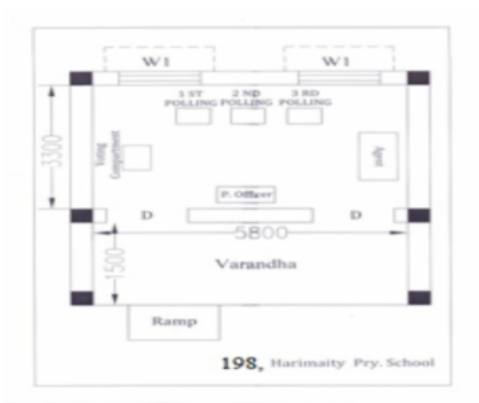

নির্বাচক নিবন্ধন আধিকারিকের স্বাক্ষর

Nazri Naksha

Google Map View

Polling Station Building Front View

Polling Station Front View

Cad View

Key MAP View

1 নাম : মঞ্জুরানী গায়েন স্বামীর নাম: গিরিশচন্দ্র গায়েন বাড়ির নং : n0121 বয়স : 67 লিঙ্গ : মহিলা	MJB1696764 ফটো উপলব্ধ	2 নাম : দীপক গায়েন পিতার নাম: গিরিশচন্দ্র গায়েন বাড়ির নং : n0121 বয়স : 31 লিঙ্গ : পুরুষ	UOQ1593102 ফটো উপলব্ধ	3 নাম : নয়না গায়েন স্বামীর নাম: পরেশচন্দ্র গায়েন বাড়ির নং : n0121 বয়স : 65 লিঙ্গ : মহিলা	WB/33/229/393428 ফটো উপলব্ধ
4 নাম : হেমন্ত গায়েন মায়ের নাম: নয়না গায়েন বাড়ির নং : n0121 বয়স : 38 লিঙ্গ : পুরুষ	UOQ1225127 ফটো উপলব্ধ	5 নাম : প্রশান্ত গায়েন পিতার নাম: পরেশ গায়েন বাড়ির নং : n0121 বয়স : 43 লিঙ্গ : পুরুষ	MJB1696780 ফটো উপলব্ধ	6 নাম : শ্রীমন্ত গায়েন পিতার নাম: পরেশ গায়েন বাড়ির নং : n0121 বয়স : 38 লিঙ্গ : পুরুষ	UOQ0816801 ফটো উপলব্ধ
7 নাম : বিপ্লব গায়েন পিতার নাম: গিরিশ চন্দ্র গায়েন বাড়ির নং : n0121 বয়স : 34 লিঙ্গ : পুরুষ	UOQ1321660 ফটো উপলব্ধ	8 নাম : সাবিত্রী গায়েন স্বামীর নাম: মনুথ গায়েন বাড়ির নং : n0122 বয়স : 73 লিঙ্গ : মহিলা	WB/33/229/393427 ফটো উপলব্ধ	9 নাম : রঞ্জু গায়েন পিতার নাম: মনুথ গায়েন বাড়ির নং : n0122 বয়স : 44 লিঙ্গ : মহিলা	MJB1696798 ফটো উপলব্ধ
10 নাম : উকিল গায়েন পিতার নাম: মনুথ গায়েন বাড়ির নং : n0122 বয়স : 39 লিঙ্গ : পুরুষ	MJB1992759 ফটো উপলব্ধ	11 নাম : প্রতিমা গায়েন স্বামীর নাম: জ্ঞানেন্দ্র গায়েন বাড়ির নং : n0167 বয়স : 41 লিঙ্গ : মহিলা	MJB1915040 ফটো উপলব্ধ	12 নাম : ঝাড়েশ্বর গায়েন পিতার নাম: গুইরাম গায়েন বাড়ির নং : n0118 বয়স : 61 লিঙ্গ : পুরুষ	WB/33/229/393050 ফটো উপলব্ধ
13 নাম : লক্ষী গায়েন স্বামীর নাম: ঝাড়েশ্বর গায়েন বাড়ির নং : n0118 বয়স : 46 লিঙ্গ : মহিলা	MJB1195601 ফটো উপলব্ধ	14 নাম : সত্যরঞ্জন গায়েন পিতার নাম: ক্ষেত্রমোহন গায়েন বাড়ির নং : n0119 বয়স : 64 লিঙ্গ : পুরুষ	WB/33/229/393504 ফটো উপলব্ধ	15 নাম : গিরিশচন্দ্র গায়েন পিতার নাম: ক্ষেত্রমোহন গায়েন বাড়ির নং : n0121 বয়স : 74 লিঙ্গ : পুরুষ	WB/33/229/393149 ফটো উপলব্ধ
16 নাম : শিব গায়েন পিতার নাম: সত্যরঞ্জন গায়েন বাড়ির নং : n0191 বয়স : 29 লিঙ্গ : পুরুষ	UOQ1868587 ফটো উপলব্ধ	17 নাম : শিল্পা গায়েন স্বামীর নাম: বিপ্লব গায়েন বাড়ির নং : এন0121 বয়স : 28 লিঙ্গ : মহিলা	UOQ1974880 ফটো উপলব্ধ	18 নাম : পিন্টু গায়েন পিতার নাম: ঝাড়েশ্বর গায়েন বাড়ির নং : N0118 বয়স : 27 লিঙ্গ : পুরুষ	UOQ2028140 ফটো উপলব্ধ
19 নাম : মৌমিতা জানা (গায়েন) স্বামীর নাম: উকিল গায়েন বাড়ির নং : n0122 বয়স : 30 লিঙ্গ : মহিলা	UOQ1917830 ফটো উপলব্ধ	20 নাম : জ্ঞানেন্দ্র গায়েন পিতার নাম: গুইরাম গায়েন বাড়ির নং : n0118 বয়স : 55 লিঙ্গ : পুরুষ	WB/33/229/393521 ফটো উপলব্ধ	21 নাম : আল্পনা গায়েন পিতার নাম: ঝাড়েশ্বর গায়েন বাড়ির নং : এন0118 বয়স : 25 লিঙ্গ : মহিলা	UOQ2098929 ফটো উপলব্ধ
22 নাম : সুমতি গায়েন স্বামীর নাম: প্রশান্ত গায়েন বাড়ির নং : এন0121 বয়স : 30 লিঙ্গ : মহিলা	UOQ2187516 ফটো উপলব্ধ	23 নাম : সৌভিক গায়েন পিতার নাম: ঝাড়েশ্বর গায়েন বাড়ির নং : এন0045 বয়স : 24 লিঙ্গ : পুরুষ	UOQ2201176 ফটো উপলব্ধ	24 নাম : রঞ্জন গিরি পিতার নাম: আন্তোষ গিরি বাড়ির নং : নং0013 বয়স : 22 লিঙ্গ : পুরুষ	UOQ2233443 ফটো উপলব্ধ
25 নাম : অজয় গিরি পিতার নাম: রাম চন্দ্র গিরি বাড়ির নং : এন00108 বয়স : 23 লিঙ্গ : পুরুষ	UOQ2161511 ফটো উপলব্ধ	26 নাম : বিজয় গিরি পিতার নাম: রামচন্দ্র গিরি বাড়ির নং : N0108 বয়স : 25 লিঙ্গ : পুরুষ	UOQ2062735 ফটো উপলব্ধ	27 নাম : দিপালী পাত্র (গিরি) স্বামীর নাম: চন্দন গিরি বাড়ির নং : n0106 বয়স : 29 লিঙ্গ : মহিলা	UOQ1753383 ফটো উপলব্ধ
28 নাম : ভবতোষ গিরি পিতার নাম: গঙ্গাধর গিরি বাড়ির নং : n0106 বয়স : 72 লিঙ্গ : পুরুষ	WB/33/229/393436 ফটো উপলব্ধ	29 নাম : কল্পনা গিরি স্বামীর নাম: ভবতোষ গিরি বাড়ির নং : n0106 বয়স : 59 লিঙ্গ : মহিলা	WB/33/229/393368 ফটো উপলব্ধ	30 নাম : হরিশচন্দ্র গিরি পিতার নাম: মধুসূদন গিরি বাড়ির নং : n0108 বয়স : 47 লিঙ্গ : পুরুষ	MJB1140797 ফটো উপলব্ধ