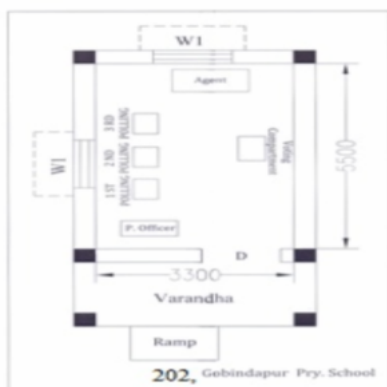

নির্বাচক নিবন্ধন আধিকারিকের স্বাক্ষর

Nazri Naksha

Google Map View

Polling Station Building Front View

Polling Station Front View

Cad View

Key MAP View

1 নাম : লক্ষ্মীপ্রিয়া গিরি স্বামীর নাম: পিতাম্বর গিরি বাড়ির নং : n0002 বয়স : 82 লিঙ্গ : মহিলা	WB/33/229/411336	ফটো উপলব্ধ	2 নাম : রঘুনাথ গিরি পিতার নাম: ভগবান গিরি বাড়ির নং : n0003 বয়স : 67 লিঙ্গ : পুরুষ	WB/33/229/411309	ফটো উপলব্ধ	3 নাম : গৌরাঙ্গ গিরি পিতার নাম: রঘুনাথ গিরি বাড়ির নং : n0003 বয়স : 46 লিঙ্গ : পুরুষ	MJB1140995	ফটো উপলব্ধ
4 নাম : মানসি গিরি স্বামীর নাম: গৌরাঙ্গ গিরি বাড়ির নং : n0003 বয়স : 39 লিঙ্গ : মহিলা	MJB1994029	ফটো উপলব্ধ	5 নাম : অনন্ত গিরি পিতার নাম: রঘুনাথ গিরি বাড়ির নং : n0003 বয়স : 45 লিঙ্গ : পুরুষ	MJB1140623	ফটো উপলব্ধ	6 নাম : বন্দাবতী গিরি স্বামীর নাম: অনন্ত গিরি বাড়ির নং : n0003 বয়স : 40 লিঙ্গ : মহিলা	MJB1994011	ফটো উপলব্ধ
7 নাম : গোপাল গিরি পিতার নাম: রঘুনাথ গিরি বাড়ির নং : n0003 বয়স : 44 লিঙ্গ : পুরুষ	MJB1921840	ফটো উপলব্ধ	8 নাম : বিষ্ণুপ্রিয়া গিরি স্বামীর নাম: গোপাল গিরি বাড়ির নং : n0003 বয়স : 42 লিঙ্গ : মহিলা	UOQ1227909	ফটো উপলব্ধ	9 নাম : স্বপন গিরি মায়ের নাম: লক্ষ্মীপ্রিয়া গিরি বাড়ির নং : n0002 বয়স : 30 লিঙ্গ : পুরুষ	UOQ1754506	ফটো উপলব্ধ
10 নাম : গৌতম গিরি পিতার নাম: রঘুনাথ গিরি বাড়ির নং : n0003 বয়স : 32 লিঙ্গ : পুরুষ	UOQ1594266	ফটো উপলব্ধ	11 নাম : সুস্মিতা ঘড়াই স্বামীর নাম: অমল ঘড়াই বাড়ির নং : n0116 বয়স : 30 লিঙ্গ : মহিলা	UOQ1754704	ফটো উপলব্ধ	12 নাম : অমল ঘড়াই পিতার নাম: বিভূতি ঘড়াই বাড়ির নং : n0116 বয়স : 35 লিঙ্গ : পুরুষ	UOQ1754589	ফটো উপলব্ধ
13 নাম : বিভূতি ঘড়াই পিতার নাম: বাগাধর ঘড়াই বাড়ির নং : n0116 বয়স : 60 লিঙ্গ : পুরুষ	WB/33/229/411463	ফটো উপলব্ধ	14 নাম : দ্রৌপদী ঘড়াই স্বামীর নাম: বিভূতি ঘড়াই বাড়ির নং : n0116 বয়স : 56 লিঙ্গ : মহিলা	WB/33/229/411220	ফটো উপলব্ধ	15 নাম : কানু ঘড়াই পিতার নাম: বাগাধর ঘড়াই বাড়ির নং : n0116 বয়স : 57 লিঙ্গ : পুরুষ	WB/33/229/411638	ফটো উপলব্ধ
16 নাম : শৈল ঘড়াই স্বামীর নাম: কানু ঘড়াই বাড়ির নং : n0116 বয়স : 54 লিঙ্গ : মহিলা	WB/33/229/411321	ফটো উপলব্ধ	17 নাম : পূর্ণিমা ঘোড়াই পিতার নাম: সুকুমার ঘোড়াই বাড়ির নং : n0285 বয়স : 33 লিঙ্গ : মহিলা	UOQ1888049	ফটো উপলব্ধ	18 নাম : রীতা রানী জানা স্বামীর নাম: রজনী জানা বাড়ির নং : n0052 বয়স : 42 লিঙ্গ : মহিলা	MJB1212729	ফটো উপলব্ধ
19 নাম : পৌতম জানা পিতার নাম: কেশরী জানা বাড়ির নং : n0052 বয়স : 28 লিঙ্গ : পুরুষ	UOQ1888122	ফটো উপলব্ধ	20 নাম : বিশ্বজিৎ জানা পিতার নাম: রজনী জানা বাড়ির নং : এন0052 বয়স : 26 লিঙ্গ : পুরুষ	UOQ1982529	ফটো উপলব্ধ	21 নাম : উত্তম জানা পিতার নাম: কেশরী জানা বাড়ির নং : n0052 বয়স : 32 লিঙ্গ : পুরুষ	UOQ1489376	ফটো উপলব্ধ
22 নাম : শক্ত জানা পিতার নাম: বিপিন জানা বাড়ির নং : n0011 বয়স : 54 লিঙ্গ : পুরুষ	WB/33/229/411005	ফটো উপলব্ধ	23 নাম : শিবানী জানা স্বামীর নাম: শক্ত জানা বাড়ির নং : n0011 বয়স : 45 লিঙ্গ : মহিলা	MJB1704493	ফটো উপলব্ধ	24 নাম : সারদা জানা স্বামীর নাম: উমেশ জানা বাড়ির নং : n0052 বয়স : 84 লিঙ্গ : মহিলা	WB/33/229/411030	ফটো উপলব্ধ
25 নাম : কেশরী জানা পিতার নাম: উমেশ জানা বাড়ির নং : n0052 বয়স : 64 লিঙ্গ : পুরুষ	WB/33/229/411034	ফটো উপলব্ধ	26 নাম : শকুন্তলা জানা স্বামীর নাম: কেশরী জানা বাড়ির নং : n0052 বয়স : 54 লিঙ্গ : মহিলা	WB/33/229/411029	ফটো উপলব্ধ	27 নাম : রজনী জানা পিতার নাম: উমেশ জানা বাড়ির নং : n0052 বয়স : 62 লিঙ্গ : পুরুষ	WB/33/229/411510	ফটো উপলব্ধ
28 নাম : নির্মল জানা পিতার নাম: উমেশ জানা বাড়ির নং : n0052 বয়স : 44 লিঙ্গ : পুরুষ	MJB1212570	ফটো উপলব্ধ	29 নাম : শম্পা জানা স্বামীর নাম: নির্মল জানা বাড়ির নং : n0052 বয়স : 38 লিঙ্গ : মহিলা	UOQ0830174	ফটো উপলব্ধ	30 নাম : ময়না জানা স্বামীর নাম: বিভূতি জানা বাড়ির নং : n0052 বয়স : 42 লিঙ্গ : মহিলা	MJB1921857	ফটো উপলব্ধ