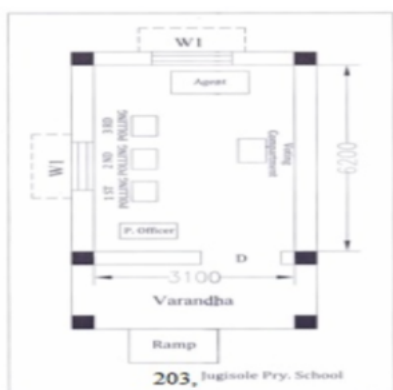

নির্বাচক নিবন্ধন আধিকারিকের স্বাক্ষর

Nazri Naksha

Google Map View

Polling Station Building Front View

Polling Station Front View

Cad View

Key MAP View

1	WB/33/229/405516	নাম : রাধাগোবিন্দ কুইলা পিতার নাম: গোবর্দন কুইলা বাড়ির নং : n0031 বয়স : 82 লিঙ্গ : পুরুষ	ফটো উপলব্ধ	2	WB/33/229/405133	নাম : নমিতা কুইলা স্বামীর নাম: রাধাগোবিন্দ কুইলা বাড়ির নং : n0031 বয়স : 67 লিঙ্গ : মহিলা	ফটো উপলব্ধ	3	UOQ1594605	নাম : অভিজিৎ কুইলা পিতার নাম: রাধাগোবিন্দ কুইলা বাড়ির নং : n0031 বয়স : 31 লিঙ্গ : পুরুষ	ফটো উপলব্ধ
4	WB/33/229/405076	নাম : সতীশ কুইলা পিতার নাম: সুরেন্দ্র কুইলা বাড়ির নং : n0033 বয়স : 77 লিঙ্গ : পুরুষ	ফটো উপলব্ধ	5	WB/33/229/405069	নাম : কর্ণমনি কুইলা স্বামীর নাম: সতীশ কুইলা বাড়ির নং : n0033 বয়স : 68 লিঙ্গ : মহিলা	ফটো উপলব্ধ	6	WB/33/229/405444	নাম : গৌরহরি কুইলা পিতার নাম: সতীশ কুইলা বাড়ির নং : n0033 বয়স : 51 লিঙ্গ : পুরুষ	ফটো উপলব্ধ
7	MJB1137405	নাম : নিতাই কুইলা পিতার নাম: সতীশ কুইলা বাড়ির নং : n0033 বয়স : 47 লিঙ্গ : পুরুষ	ফটো উপলব্ধ	8	MJB1920339	নাম : সীতারানী কুইলা স্বামীর নাম: নিতাই কুইলা বাড়ির নং : n0033 বয়স : 44 লিঙ্গ : মহিলা	ফটো উপলব্ধ	9	MJB1137496	নাম : গৌরী কুইলা স্বামীর নাম: গৌর কুইলা বাড়ির নং : n0033 বয়স : 47 লিঙ্গ : মহিলা	ফটো উপলব্ধ
10	WB/33/229/405034	নাম : ক্ষিতীশ কুইলা পিতার নাম: সুরেন্দ্র কুইলা বাড়ির নং : n0034 বয়স : 64 লিঙ্গ : পুরুষ	ফটো উপলব্ধ	11	WB/33/229/405039	নাম : ভবানী কুইলা স্বামীর নাম: ক্ষিতীশ কুইলা বাড়ির নং : n0034 বয়স : 58 লিঙ্গ : মহিলা	ফটো উপলব্ধ	12	UOQ1489830	নাম : মধুমিতা (গিরা) কুইলা স্বামীর নাম: তাপস কুইলা বাড়ির নং : n0034 বয়স : 32 লিঙ্গ : মহিলা	ফটো উপলব্ধ
13	WB/33/229/405079	নাম : বেহুলা কুইলা স্বামীর নাম: চণ্ডীচরন কুইলা বাড়ির নং : n0035 বয়স : 52 লিঙ্গ : মহিলা	ফটো উপলব্ধ	14	MJB1702877	নাম : রবীন্দ্র নাথ কুইলা পিতার নাম: নরসিংহ কুইলা বাড়ির নং : n0035 বয়স : 53 লিঙ্গ : পুরুষ	ফটো উপলব্ধ	15	MJB1137504	নাম : তপতী কুইলা স্বামীর নাম: রবীন্দ্র কুইলা বাড়ির নং : n0035 বয়স : 46 লিঙ্গ : মহিলা	ফটো উপলব্ধ
16	WB/33/229/405045	নাম : ললিতা কুইলা স্বামীর নাম: দেবেন্দ্র কুইলা বাড়ির নং : n0036 বয়স : 82 লিঙ্গ : মহিলা	ফটো উপলব্ধ	17	WB/33/229/405057	নাম : কালিচরন কুইলা পিতার নাম: দেবেন্দ্র কুইলা বাড়ির নং : n0036 বয়স : 60 লিঙ্গ : পুরুষ	ফটো উপলব্ধ	18	WB/33/229/405047	নাম : আরতী কুইলা স্বামীর নাম: কালিচরন কুইলা বাড়ির নং : n0036 বয়স : 55 লিঙ্গ : মহিলা	ফটো উপলব্ধ
19	UOQ1228402	নাম : শক্তিপদ কুইলা পিতার নাম: কালিচরন কুইলা বাড়ির নং : n0036 বয়স : 35 লিঙ্গ : পুরুষ	ফটো উপলব্ধ	20	WB/33/229/405156	নাম : সুভাষিনী কুইলা স্বামীর নাম: ঝাড়েশ্বর কুইলা বাড়ির নং : n0036 বয়স : 57 লিঙ্গ : মহিলা	ফটো উপলব্ধ	21	UOQ1667609	নাম : উৎপল কুইলা পিতার নাম: ঝাড়েশ্বর কুইলা বাড়ির নং : n0036 বয়স : 31 লিঙ্গ : পুরুষ	ফটো উপলব্ধ
22	UOQ1594753	নাম : সত্য দাস মায়ের নাম: রতিবালা দাস বাড়ির নং : n0036 বয়স : 32 লিঙ্গ : পুরুষ	ফটো উপলব্ধ	23	UOQ1755339	নাম : সুসমা কুইলা স্বামীর নাম: শক্তিপদ কুইলা বাড়ির নং : n0036 বয়স : 34 লিঙ্গ : মহিলা	ফটো উপলব্ধ	24	UOQ1755347	নাম : মমতা দাস স্বামীর নাম: সত্য দাস বাড়ির নং : n0036 বয়স : 29 লিঙ্গ : মহিলা	ফটো উপলব্ধ
25	UOQ1755404	নাম : মানস কুইলা পিতার নাম: চন্দীচরন কুইলা বাড়ির নং : n0035 বয়স : 30 লিঙ্গ : পুরুষ	ফটো উপলব্ধ	26	UOQ1755420	নাম : রঞ্জিত কুইলা পিতার নাম: রাধাগোবিন্দ কুইলা বাড়ির নং : n0031 বয়স : 31 লিঙ্গ : পুরুষ	ফটো উপলব্ধ	27	UOQ1978824	নাম : রশ্মিতা কুইলা পিতার নাম: রবীন্দ্র কুইলা বাড়ির নং : এন0035 বয়স : 26 লিঙ্গ : মহিলা	ফটো উপলব্ধ
28	MJB1136894	নাম : রতিবালা দাস পিতার নাম: দেবেন্দ্র কুইলা বাড়ির নং : n0036 বয়স : 52 লিঙ্গ : মহিলা	ফটো উপলব্ধ	29	UOQ1228626	নাম : তাপস কুমার কুইলা পিতার নাম: ক্ষিতীশ কুইলা বাড়ির নং : n0034 বয়স : 36 লিঙ্গ : পুরুষ	ফটো উপলব্ধ	30	UOQ2100287	নাম : পূজা কুইলা পিতার নাম: রবীন্দ্র কুইলা বাড়ির নং : নং035 বয়স : 24 লিঙ্গ : মহিলা	ফটো উপলব্ধ