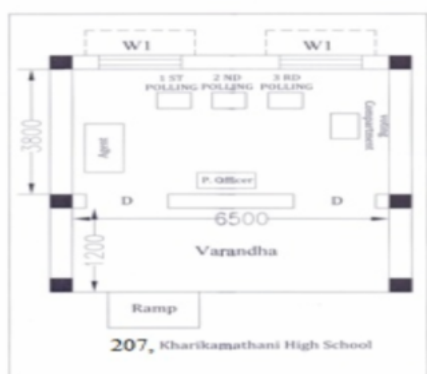

নির্বাচক নিবন্ধন আধিকারিকের স্বাক্ষর

Nazri Naksha

Google Map View

Polling Station Building Front View

Polling Station Front View

Cad View

Key MAP View

1	UOQ1491679	নাম : সেক শাহাজান পিতার নাম: সেক রফিউদ্দিন বাড়ির নং : n0218 বয়স : 33 লিঙ্গ : পুরুষ	ফটো উপলব্ধ	2	UOQ2010114	নাম : গীতাজ্জলি নায়ক স্বামীর নাম: দিবোন্দু কুমার জানা বাড়ির নং : n0221 বয়স : 54 লিঙ্গ : মহিলা	ফটো উপলব্ধ	3	UOQ2134542	নাম : দেবব্রত বারিক পিতার নাম: সুনিল বারিক বাড়ির নং : 161 বয়স : 24 লিঙ্গ : পুরুষ	ফটো উপলব্ধ
4	UOQ1491794	নাম : দিপীকা উপাধ্যায় স্বামীর নাম: রমেশলাল উপাধ্যায় বাড়ির নং : n0213 বয়স : 37 লিঙ্গ : মহিলা	ফটো উপলব্ধ	5	UOQ1396548	নাম : রতনলাল উপাধ্যায় পিতার নাম: রাজুরাম উপাধ্যায় বাড়ির নং : n0213 বয়স : 74 লিঙ্গ : পুরুষ	ফটো উপলব্ধ	6	UOQ1396555	নাম : সূশীলা দেবী উপাধ্যায় স্বামীর নাম: রতনলাল উপাধ্যায় বাড়ির নং : n0214 বয়স : 65 লিঙ্গ : মহিলা	ফটো উপলব্ধ
7	UOQ1396563	নাম : দামোদর উপাধ্যায় পিতার নাম: রতনলাল উপাধ্যায় বাড়ির নং : n0215 বয়স : 37 লিঙ্গ : মহিলা	ফটো উপলব্ধ	8	UOQ1491786	নাম : পূজা উপাধ্যায় স্বামীর নাম: দামোদর উপাধ্যায় বাড়ির নং : n0215 বয়স : 35 লিঙ্গ : মহিলা	ফটো উপলব্ধ	9	UOQ1757251	নাম : রমেশলাল উপাধ্যায় পিতার নাম: রতনলাল উপাধ্যায় বাড়ির নং : n0213 বয়স : 39 লিঙ্গ : পুরুষ	ফটো উপলব্ধ
10	MJB1896588	নাম : মানস কুইলা পিতার নাম: সুকুমার কুইলা বাড়ির নং : n0174 বয়স : 43 লিঙ্গ : পুরুষ	ফটো উপলব্ধ	11	UOQ2095784	নাম : শম্পাবতী কামিল স্বামীর নাম: বিশ্বজিৎ কামিল বাড়ির নং : এন0000 বয়স : 38 লিঙ্গ : মহিলা	ফটো উপলব্ধ	12	UOQ2095891	নাম : সত্যবান কামিলা পিতার নাম: বিভূতি ভূষণ কামিলা বাড়ির নং : এন0232 বয়স : 40 লিঙ্গ : পুরুষ	ফটো উপলব্ধ
13	UOQ2095776	নাম : বিশ্বজিৎ কামিলা পিতার নাম: বরেন কামিলা বাড়ির নং : এন0000 বয়স : 40 লিঙ্গ : পুরুষ	ফটো উপলব্ধ	14	UOQ2095925	নাম : সুমিতা কামিলা স্বামীর নাম: সত্যবান কামিলা বাড়ির নং : এন0232 বয়স : 31 লিঙ্গ : মহিলা	ফটো উপলব্ধ	15	UOQ2095966	নাম : বিম্মপ্রিয়া কামিলা স্বামীর নাম: বিভূতি কামিলা বাড়ির নং : এন0232 বয়স : 67 লিঙ্গ : মহিলা	ফটো উপলব্ধ
16	UOQ2259026	নাম : সন্দীপ কামিলা পিতার নাম: মধুসূদন কামিলা বাড়ির নং : এন0232 বয়স : 22 লিঙ্গ : পুরুষ	ফটো উপলব্ধ	17	UOQ2253003	নাম : মিতা কামিলা স্বামীর নাম: প্রসেনজিৎ কামিলা বাড়ির নং : এন0000 বয়স : 29 লিঙ্গ : মহিলা	ফটো উপলব্ধ	18	UOQ2095933	নাম : বিভূতি ভূষণ কামিলা পিতার নাম: বঙ্কিম কামিলা বাড়ির নং : এন0232 বয়স : 83 লিঙ্গ : পুরুষ	ফটো উপলব্ধ
19	UOQ2095792	নাম : প্রসেনজিৎ কামিলা পিতার নাম: বরেন কামিলা বাড়ির নং : এন0000 বয়স : 34 লিঙ্গ : পুরুষ	ফটো উপলব্ধ	20	UOQ1669027	নাম : মধুসূদন কামিলা পিতার নাম: বিভূতি কামিলা বাড়ির নং : n0232 বয়স : 53 লিঙ্গ : পুরুষ	ফটো উপলব্ধ	21	UOQ1669019	নাম : পার্বতী কামিলা স্বামীর নাম: মধুসূদন কামিলা বাড়ির নং : n0231 বয়স : 39 লিঙ্গ : মহিলা	ফটো উপলব্ধ
22	MJB1988666	নাম : সঞ্জীব কুমার খিলাড়ী পিতার নাম: মনতোষ খিলাড়ী বাড়ির নং : n0027 বয়স : 41 লিঙ্গ : পুরুষ	ফটো উপলব্ধ	23	WB/33/229/342121	নাম : কৌশল্যা খিলাড়ী স্বামীর নাম: মনতোষ খিলাড়ী বাড়ির নং : n0027 বয়স : 66 লিঙ্গ : মহিলা	ফটো উপলব্ধ	24	UOQ1113695	নাম : মানসী খিলাড়ী পিতার নাম: মনতোষ খিলাড়ী বাড়ির নং : n0027 বয়স : 37 লিঙ্গ : মহিলা	ফটো উপলব্ধ
25	WB/33/229/342326	নাম : মনোতোষ খিলাড়ী পিতার নাম: পূর্ণ খিলাড়ী বাড়ির নং : n0027 বয়স : 77 লিঙ্গ : পুরুষ	ফটো উপলব্ধ	26	JQM2429868	নাম : প্রতীমা দাস খিলাড়ী স্বামীর নাম: সঞ্জীব কুমার খিলাড়ী বাড়ির নং : এন0027 বয়স : 41 লিঙ্গ : মহিলা	ফটো উপলব্ধ	27	UOQ2150506	নাম : শ্রেয়া গিরি পিতার নাম: চন্দন গিরি বাড়ির নং : এন0056 বয়স : 24 লিঙ্গ : মহিলা	ফটো উপলব্ধ
28	UOQ2096006	নাম : সরস্বতী গিরি স্বামীর নাম: অনুপ গিরি বাড়ির নং : এন0053 বয়স : 30 লিঙ্গ : মহিলা	ফটো উপলব্ধ	29	UOQ2095719	নাম : সুমন গিরি পিতার নাম: মুণাল কান্তি গিরি বাড়ির নং : এন0134 বয়স : 24 লিঙ্গ : পুরুষ	ফটো উপলব্ধ	30	UOQ2096162	নাম : সন্ধ্যা গিরি স্বামীর নাম: সূশীল গিরি বাড়ির নং : n0020 বয়স : 59 লিঙ্গ : মহিলা	ফটো উপলব্ধ