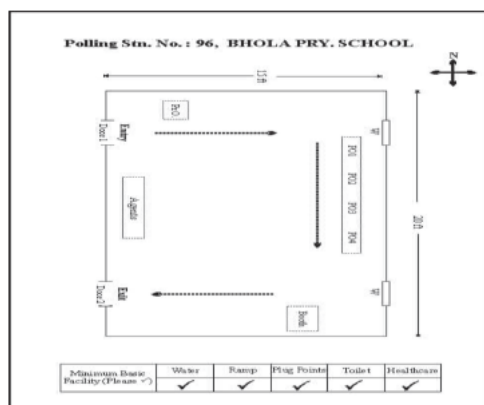

নির্বাচক নিবন্ধন আধিকারিকের স্বাক্ষর

Nazri Naksha

Google Map View

Polling Station Building Front View

Polling Station Front View

Cad View

Key MAP View

1 নাম : সন্ধ্যা কুইল্যা স্বামীর নাম: সুভাষ কুইল্যা বাড়ির নং : n0088 বয়স : 67 লিঙ্গ : মহিলা	WB/33/229/039337	ফটো উপলব্ধ	2 নাম : সঞ্জয় কুইলা পিতার নাম: সুভাষ কুইলা বাড়ির নং : n0088 বয়স : 52 লিঙ্গ : পুরুষ	WB/33/229/039416	ফটো উপলব্ধ	3 নাম : মিনু রানী বাসুরী ঘোষ স্বামীর নাম: পিযুষ কান্তি ঘোষ বাড়ির নং : n0088 বয়স : 40 লিঙ্গ : মহিলা	MJB1963438	ফটো উপলব্ধ
4 নাম : আশালতা কুইলা স্বামীর নাম: সঞ্জয় কুইলা বাড়ির নং : n0088 বয়স : 41 লিঙ্গ : মহিলা	MJB1963529	ফটো উপলব্ধ	5 নাম : সাবিত্রী কুইলা পিতার নাম: সুভাষ কুইলা বাড়ির নং : n0088 বয়স : 36 লিঙ্গ : মহিলা	UOQ1275320	ফটো উপলব্ধ	6 নাম : বাদলবালা কাঁড় স্বামীর নাম: মহাদেব কাঁড় বাড়ির নং : n0065 বয়স : 68 লিঙ্গ : মহিলা	WB/33/229/039245	ফটো উপলব্ধ
7 নাম : রাজবল্লভ কারেক পিতার নাম: সনাতন কারেক বাড়ির নং : n0066 বয়স : 62 লিঙ্গ : পুরুষ	WB/33/229/039221	ফটো উপলব্ধ	8 নাম : সুলেখা কারেক স্বামীর নাম: রাজবল্লভ কারেক বাড়ির নং : n0066 বয়স : 56 লিঙ্গ : মহিলা	WB/33/229/039247	ফটো উপলব্ধ	9 নাম : গৌরাঙ্গ কারেক পিতার নাম: রাজবল্লভ কারেক বাড়ির নং : n0066 বয়স : 34 লিঙ্গ : পুরুষ	UOQ1353523	ফটো উপলব্ধ
10 নাম : লক্ষীন্দর কারেক পিতার নাম: সনাতন কারেক বাড়ির নং : n0066 বয়স : 60 লিঙ্গ : পুরুষ	WB/33/229/039536	ফটো উপলব্ধ	11 নাম : কাজল কারেক স্বামীর নাম: লক্ষীন্দর কারেক বাড়ির নং : n0066 বয়স : 52 লিঙ্গ : মহিলা	WB/33/229/039248	ফটো উপলব্ধ	12 নাম : সুশীলচন্দ্র কারেক পিতার নাম: মহেশ্বর কারেক বাড়ির নং : n0083 বয়স : 74 লিঙ্গ : পুরুষ	WB/33/229/039407	ফটো উপলব্ধ
13 নাম : সিদ্ধ কারেক স্বামীর নাম: সুশীল কারেক বাড়ির নং : n0083 বয়স : 60 লিঙ্গ : মহিলা	WB/33/229/039063	ফটো উপলব্ধ	14 নাম : সঞ্জীব কারেক পিতার নাম: লক্ষীন্দর কারেক বাড়ির নং : n0066 বয়স : 29 লিঙ্গ : পুরুষ	UOQ2015774	ফটো উপলব্ধ	15 নাম : অঞ্জুশ্রী মাল্লা কারেক স্বামীর নাম: গৌরাঙ্গ কারেক বাড়ির নং : 0066 বয়স : 29 লিঙ্গ : মহিলা	UOQ2121838	ফটো উপলব্ধ
16 নাম : সাধুচরন কারেক পিতার নাম: সুশীল চন্দ্র কারেক বাড়ির নং : n0083 বয়স : 50 লিঙ্গ : পুরুষ	MJB1135870	ফটো উপলব্ধ	17 নাম : অঞ্জু কারেক পিতার নাম: লক্ষীন্দর কারেক বাড়ির নং : 0066 বয়স : 25 লিঙ্গ : মহিলা	UOQ2207413	ফটো উপলব্ধ	18 নাম : সুসমা তরাই খাটুয়া স্বামীর নাম: আনন্দ খাটুয়া বাড়ির নং : 0075 বয়স : 27 লিঙ্গ : মহিলা	UOQ2207470	ফটো উপলব্ধ
19 নাম : মৌসুমি বাড়ী খাটুয়া স্বামীর নাম: নিত্যানন্দ খাটুয়া বাড়ির নং : 0075 বয়স : 24 লিঙ্গ : মহিলা	UOQ2121846	ফটো উপলব্ধ	20 নাম : ধনঞ্জয় খাটুয়া পিতার নাম: মহাদেব খাটুয়া বাড়ির নং : n0075 বয়স : 74 লিঙ্গ : পুরুষ	WB/33/229/039005	ফটো উপলব্ধ	21 নাম : সাবিত্রী খাটুয়া স্বামীর নাম: ধনঞ্জয় খাটুয়া বাড়ির নং : n0075 বয়স : 62 লিঙ্গ : মহিলা	WB/33/229/039032	ফটো উপলব্ধ
22 নাম : আনন্দ খাটুয়া পিতার নাম: ধনঞ্জয় খাটুয়া বাড়ির নং : n0075 বয়স : 30 লিঙ্গ : পুরুষ	UOQ1629484	ফটো উপলব্ধ	23 নাম : নিত্যানন্দ খাটুয়া পিতার নাম: ধনঞ্জয় খাটুয়া বাড়ির নং : n0075 বয়স : 39 লিঙ্গ : পুরুষ	UOQ1525351	ফটো উপলব্ধ	24 নাম : রীনা খামরী স্বামীর নাম: চতুরভূজ খামরী বাড়ির নং : n0076 বয়স : 48 লিঙ্গ : মহিলা	MJB1776392	ফটো উপলব্ধ
25 নাম : কৃষ্ণ খামরী পিতার নাম: আমিন খামরী বাড়ির নং : n0076 বয়স : 36 লিঙ্গ : পুরুষ	UOQ1095942	ফটো উপলব্ধ	26 নাম : চতুরভূজ খামরী পিতার নাম: আমিন খামরী বাড়ির নং : n0076 বয়স : 53 লিঙ্গ : পুরুষ	MJB1776384	ফটো উপলব্ধ	27 নাম : সুবর্ণ খামরী স্বামীর নাম: আমিন খামরী বাড়ির নং : n0076 বয়স : 74 লিঙ্গ : মহিলা	WB/33/229/039128	ফটো উপলব্ধ
28 নাম : কল্পনা খামরী স্বামীর নাম: রঘু খামরী বাড়ির নং : n0021 বয়স : 46 লিঙ্গ : মহিলা	MJB1518224	ফটো উপলব্ধ	29 নাম : রঘু খামরী পিতার নাম: করম খামরী বাড়ির নং : n0021 বয়স : 57 লিঙ্গ : পুরুষ	WB/33/229/039553	ফটো উপলব্ধ	30 নাম : জানকী খামরী স্বামীর নাম: করম খামরী বাড়ির নং : n0021 বয়স : 70 লিঙ্গ : মহিলা	WB/33/229/039482	ফটো উপলব্ধ