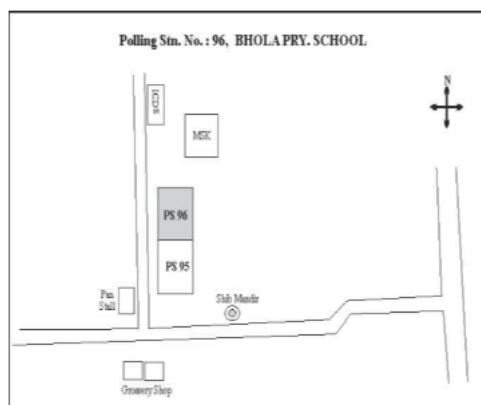

Key MAP View