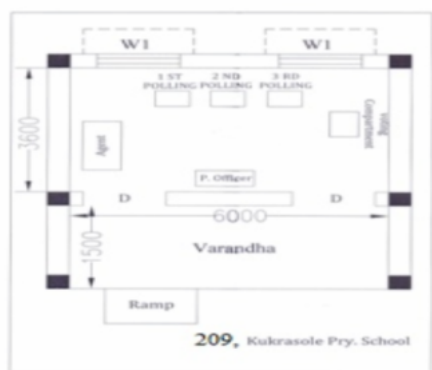

নির্বাচক নিবন্ধন আধিকারিকের স্বাক্ষর

Nazri Naksha

Google Map View

Polling Station Building Front View

Polling Station Front View

Cad View

Key MAP View

1 নাম : পূর্ণ কিস্কু পিতার নাম: লক্ষ্মন কিস্কু বাড়ির নং : n0046 বয়স : 67 লিঙ্গ : পুরুষ	WB/33/229/339347	2 নাম : রেংটা কিস্কু মায়ের নাম: রাইমনি কিস্কু বাড়ির নং : n0074 বয়স : 35 লিঙ্গ : পুরুষ	UOQ1324789	3 নাম : অর্জুন কিস্কু পিতার নাম: পূর্ণ কিস্কু বাড়ির নং : n0046 বয়স : 30 লিঙ্গ : পুরুষ	UOQ1669480
4 নাম : বঙ্গ কিস্কু পিতার নাম: পূর্ণ কিস্কু বাড়ির নং : n0046 বয়স : 32 লিঙ্গ : পুরুষ	UOQ1597053	5 নাম : বর্ণা কিস্কু স্বামীর নাম: পূর্ণ কিস্কু বাড়ির নং : n0046 বয়স : 58 লিঙ্গ : মহিলা	WB/33/229/339355	6 নাম : সাবিত্রী কিস্কু স্বামীর নাম: অর্জুন কিস্কু বাড়ির নং : n0182 বয়স : 27 লিঙ্গ : মহিলা	UOQ1893627
7 নাম : কাঁদরা কিস্কু পিতার নাম: গুরা কিস্কু বাড়ির নং : n0074 বয়স : 32 লিঙ্গ : পুরুষ	UOQ1757764	8 নাম : গুরুবাবী কিস্কু স্বামীর নাম: রেংটা কিস্কু বাড়ির নং : n0074 বয়স : 32 লিঙ্গ : মহিলা	UOQ1757954	9 নাম : অমূল্য খিলাড়ী স্বামীর নাম: অনন্ত খিলাড়ী বাড়ির নং : n0030 বয়স : 77 লিঙ্গ : মহিলা	WB/33/229/339084
10 নাম : লক্ষী গিরি স্বামীর নাম: সুরজিত গিরি বাড়ির নং : n0082 বয়স : 29 লিঙ্গ : মহিলা	UOQ1851005	11 নাম : প্রমিতা গিরি স্বামীর নাম: শিবশংকর গিরি বাড়ির নং : n0072 বয়স : 31 লিঙ্গ : মহিলা	CZV7109762	12 নাম : হিমাংশু গিরি পিতার নাম: সতীশচন্দ্র গিরি বাড়ির নং : n0117 বয়স : 50 লিঙ্গ : পুরুষ	WB/33/229/339415
13 নাম : সঞ্চয়িতা গিরি স্বামীর নাম: সুখেন্দু গিরি বাড়ির নং : n0120 বয়স : 39 লিঙ্গ : মহিলা	MJB2107605	14 নাম : সৌম্য গিরি পিতার নাম: সত্যবান গিরি বাড়ির নং : n0065 বয়স : 28 লিঙ্গ : পুরুষ	UOQ1850940	15 নাম : সুখেন্দু বিকাশ গিরি পিতার নাম: পূর্ণ চন্দ্র গিরি বাড়ির নং : n0038 বয়স : 47 লিঙ্গ : পুরুষ	MJB1895531
16 নাম : অমিয়বালা গিরি স্বামীর নাম: পূর্ণচন্দ্র গিরি বাড়ির নং : n0038 বয়স : 67 লিঙ্গ : মহিলা	WB/33/229/339037	17 নাম : পূর্ণচন্দ্র গিরি পিতার নাম: শ্রীনিবাস গিরি বাড়ির নং : n0038 বয়স : 78 লিঙ্গ : পুরুষ	WB/33/229/339001	18 নাম : অলোক গিরি পিতার নাম: অর্জুন গিরি বাড়ির নং : n0033 বয়স : 45 লিঙ্গ : পুরুষ	MJB1895366
19 নাম : তথাগত গিরি পিতার নাম: ভক্তরাম গিরি বাড়ির নং : n0028 বয়স : 33 লিঙ্গ : পুরুষ	UOQ1492222	20 নাম : ভানুমতি গিরি স্বামীর নাম: ভক্তরাম গিরি বাড়ির নং : n0028 বয়স : 53 লিঙ্গ : মহিলা	WB/33/229/339143	21 নাম : ভক্তরাম গিরি পিতার নাম: রাসবিহারী গিরি বাড়ির নং : n0028 বয়স : 61 লিঙ্গ : পুরুষ	WB/33/229/339034
22 নাম : আরতি গিরি স্বামীর নাম: নিত্যানন্দ গিরি বাড়ির নং : n0026 বয়স : 67 লিঙ্গ : মহিলা	WB/33/229/339086	23 নাম : জয়ন্তী গিরি স্বামীর নাম: দুখিত গিরি বাড়ির নং : n0025 বয়স : 44 লিঙ্গ : মহিলা	MJB1895507	24 নাম : পরিষ্কীৎ গিরি পিতার নাম: বিমল গিরি বাড়ির নং : n0025 বয়স : 43 লিঙ্গ : পুরুষ	MJB1669860
25 নাম : দুঃখিত গিরি পিতার নাম: বিমল গিরি বাড়ির নং : n0025 বয়স : 50 লিঙ্গ : পুরুষ	UOQ2138220	26 নাম : বাদল গিরি স্বামীর নাম: বিমল গিরি বাড়ির নং : n0025 বয়স : 64 লিঙ্গ : মহিলা	WB/33/229/339103	27 নাম : প্রতীমা ঘোষ(গিরি) স্বামীর নাম: প্রবীন গিরি বাড়ির নং : n0092 বয়স : 35 লিঙ্গ : মহিলা	UOQ1893528
28 নাম : তপতী সেনাপতি(গিরি) স্বামীর নাম: শংকর গিরি বাড়ির নং : n0054 বয়স : 41 লিঙ্গ : মহিলা	UOQ1113893	29 নাম : রুণু গিরি স্বামীর নাম: বৃন্দদেব গিরি বাড়ির নং : n0096 বয়স : 41 লিঙ্গ : মহিলা	UOQ1113885	30 নাম : দিপঙ্কর দাস পিতার নাম: বীরেনচন্দ্র দাস বাড়ির নং : এন0098 বয়স : 26 লিঙ্গ : পুরুষ	UOQ2001972