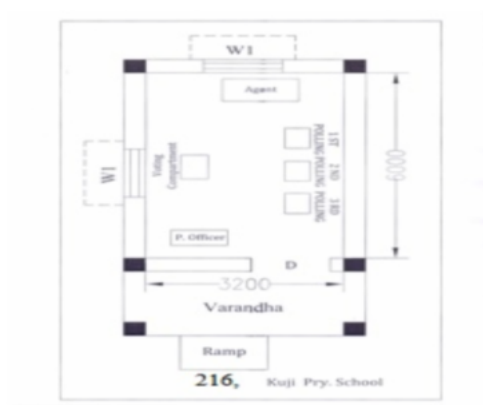

নির্বাচক নিবন্ধন আধিকারিকের স্বাক্ষর

Nazri Naksha

Google Map View

Polling Station Building Front View

Polling Station Front View

Cad View

Key MAP View

|   |                  |            |  |                  |            |  |                  |            |
|---|------------------|------------|--|------------------|------------|--|------------------|------------|
| 1   | UOQ2027308       | ফটো উপলব্ধ | 2  | WB/33/229/321002 | ফটো উপলব্ধ | 3  | WB/33/229/321110 | ফটো উপলব্ধ |
| নাম : ছবি গিরি<br>পিতার নাম: সারথী গিরি<br>বাড়ির নং : n0001<br>বয়স : 57 লিঙ্গ : মহিলা             |                  |            | নাম : রামচন্দ্র গিরি<br>পিতার নাম: শম্ভু গিরি<br>বাড়ির নং : n0002<br>বয়স : 82 লিঙ্গ : পুরুষ      |                  |            | নাম : ভারতী গিরি<br>স্বামীর নাম: রামচন্দ্র গিরি<br>বাড়ির নং : n0002<br>বয়স : 68 লিঙ্গ : মহিলা      |                  |            |
| 4   | UOQ1985191       | ফটো উপলব্ধ | 5  | UOQ2183911       | ফটো উপলব্ধ | 6  | ZHX1688563       | ফটো উপলব্ধ |
| নাম : বন্দনা চৌধুরী<br>মায়ের নাম: মমতা চৌধুরী<br>বাড়ির নং : এন0003<br>বয়স : 27 লিঙ্গ : মহিলা     |                  |            | নাম : সঞ্জীত সেনাপতি<br>পিতার নাম: বরুণ সেনাপতি<br>বাড়ির নং : এন001<br>বয়স : 23 লিঙ্গ : পুরুষ    |                  |            | নাম : রুম্পা সেনাপতি<br>স্বামীর নাম: নবকুমার সেনাপতি<br>বাড়ির নং : এন001<br>বয়স : 29 লিঙ্গ : মহিলা |                  |            |
| 7   | UOQ2190155       | ফটো উপলব্ধ | 8  | UOQ2184539       | ফটো উপলব্ধ | #2 9   | UOQ1627298       | ফটো উপলব্ধ |
| নাম : দেবাশিস সিংহ<br>পিতার নাম: রবীন্দ্র সিংহ<br>বাড়ির নং : এন001<br>বয়স : 32 লিঙ্গ : পুরুষ      |                  |            | নাম : সম্পা সেনাপতি সিংহ<br>স্বামীর নাম: মলয় সিংহ<br>বাড়ির নং : এন001<br>বয়স : 23 লিঙ্গ : মহিলা |                  |            | নাম : গীতা সেনাপতি<br>স্বামীর নাম: পিন্টু সেনাপতি<br>বাড়ির নং : এন0001<br>বয়স : 33 লিঙ্গ : মহিলা   |                  |            |
| 10  | UOQ2272722       | ফটো উপলব্ধ | 11   | UOQ1598788       | ফটো উপলব্ধ | 12   | UOQ2191377       | ফটো উপলব্ধ |
| নাম : সায়ন কুমার গিরি<br>পিতার নাম: মধু শংকর গিরি<br>বাড়ির নং : এন0001<br>বয়স : 23 লিঙ্গ : পুরুষ |                  |            | নাম : তনুশ্রী গিরি<br>স্বামীর নাম: মধুশংকর গিরি<br>বাড়ির নং : n0001<br>বয়স : 43 লিঙ্গ : মহিলা    |                  |            | নাম : নিতু সিংহ<br>স্বামীর নাম: দেবাশিস সিংহ<br>বাড়ির নং : এন001<br>বয়স : 31 লিঙ্গ : মহিলা         |                  |            |
| 13  | UOQ2279081       | ফটো উপলব্ধ | 14   | MJB1148394       | ফটো উপলব্ধ | 15   | MJB1987288       | ফটো উপলব্ধ |
| নাম : মধুশংকর গিরি<br>পিতার নাম: সারথী গিরি<br>বাড়ির নং : n0001<br>বয়স : 56 লিঙ্গ : পুরুষ         |                  |            | নাম : অনুপম গিরি<br>পিতার নাম: রামচন্দ্র গিরি<br>বাড়ির নং : n0002<br>বয়স : 46 লিঙ্গ : পুরুষ      |                  |            | নাম : মমতা গিরি<br>স্বামীর নাম: অনুপম গিরি<br>বাড়ির নং : এন0002<br>বয়স : 40 লিঙ্গ : মহিলা          |                  |            |
| 16  | WB/33/229/321059 | ফটো উপলব্ধ | 17   | WB/33/229/321181 | ফটো উপলব্ধ | 18   | UOQ1598796       | ফটো উপলব্ধ |
| নাম : লক্ষনচন্দ্র গিরি<br>পিতার নাম: নবীন গিরি<br>বাড়ির নং : n0003<br>বয়স : 77 লিঙ্গ : পুরুষ      |                  |            | নাম : হারমনি গিরি<br>স্বামীর নাম: লক্ষ্মন গিরি<br>বাড়ির নং : n0003<br>বয়স : 67 লিঙ্গ : মহিলা     |                  |            | নাম : ত্রিদীব চৌধুরী<br>পিতার নাম: শক্রয় চৌধুরী<br>বাড়ির নং : n0003<br>বয়স : 31 লিঙ্গ : পুরুষ     |                  |            |
| #2 19   | UOQ2437606       | ফটো উপলব্ধ | 20   | UOQ1760271       | ফটো উপলব্ধ | 21   | UOQ1985670       | ফটো উপলব্ধ |
| নাম : মমতা চৌধুরী<br>স্বামীর নাম: শক্রয় চৌধুরী<br>বাড়ির নং : n0003<br>বয়স : 53 লিঙ্গ : মহিলা     |                  |            | নাম : সাথী ভূঞা দাস<br>স্বামীর নাম: পল্টু দাস<br>বাড়ির নং : n0006<br>বয়স : 31 লিঙ্গ : মহিলা      |                  |            | নাম : চন্দন দাস<br>পিতার নাম: খোকন দাস<br>বাড়ির নং : এন0006<br>বয়স : 26 লিঙ্গ : পুরুষ              |                  |            |
| 22  | UOQ1989839       | ফটো উপলব্ধ | 23   | UOQ2092005       | ফটো উপলব্ধ | 24   | WB/33/229/321001 | ফটো উপলব্ধ |
| নাম : সুস্মিতা দাস<br>স্বামীর নাম: রতিকান্ত দাস<br>বাড়ির নং : এন0004<br>বয়স : 27 লিঙ্গ : মহিলা    |                  |            | নাম : অরুণ দাস<br>পিতার নাম: লাল্টু দাস<br>বাড়ির নং : এন00<br>বয়স : 24 লিঙ্গ : পুরুষ             |                  |            | নাম : পূর্ণ দাস<br>পিতার নাম: উপেন্দ্র দাস<br>বাড়ির নং : n0004<br>বয়স : 69 লিঙ্গ : পুরুষ           |                  |            |
| 25  | WB/33/229/321027 | ফটো উপলব্ধ | 26   | UOQ1494731       | ফটো উপলব্ধ | 27   | MJB1661529       | ফটো উপলব্ধ |
| নাম : শৈলবালা দাস<br>স্বামীর নাম: পূর্ণ দাস<br>বাড়ির নং : n0004<br>বয়স : 59 লিঙ্গ : মহিলা         |                  |            | নাম : রতিকান্ত দাস<br>পিতার নাম: পূর্ণ দাস<br>বাড়ির নং : n0004<br>বয়স : 33 লিঙ্গ : পুরুষ         |                  |            | নাম : বিপ্লব দাস<br>পিতার নাম: পূর্ণ দাস<br>বাড়ির নং : n0004<br>বয়স : 46 লিঙ্গ : পুরুষ             |                  |            |
| 28  | UOQ1598812       | ফটো উপলব্ধ | 29   | UOQ0894931       | ফটো উপলব্ধ | 30   | UOQ1397736       | ফটো উপলব্ধ |
| নাম : লক্ষ্মীপ্রিয়া দাস<br>স্বামীর নাম: বিপ্লব দাস<br>বাড়ির নং : n0004<br>বয়স : 32 লিঙ্গ : মহিলা |                  |            | নাম : সূর্যকান্ত দাস<br>পিতার নাম: পূর্ণচন্দ্র দাস<br>বাড়ির নং : n0004<br>বয়স : 37 লিঙ্গ : পুরুষ |                  |            | নাম : বুমা দাস<br>স্বামীর নাম: সূর্যকান্ত দাস<br>বাড়ির নং : n0004<br>বয়স : 33 লিঙ্গ : মহিলা        |                  |            |