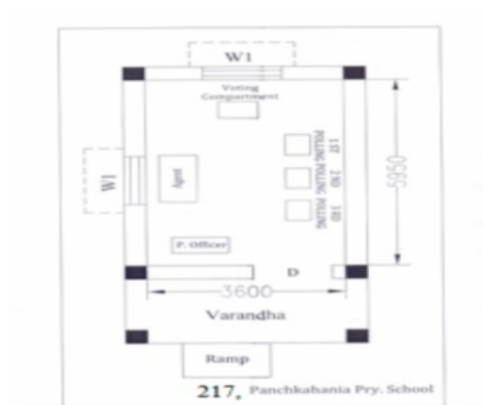

নির্বাচক নিবন্ধন আধিকারিকের স্বাক্ষর

Nazri Naksha

Google Map View

Polling Station Building Front View

Polling Station Front View

Cad View

Key MAP View

1 নাম : মুক্তিপদ চক্রবর্তী পিতার নাম: কিশোরী মোহন চক্রবর্তী বাড়ির নং : এন0077 বয়স : 68 লিঙ্গ : পুরুষ	UOQ1989870 ফটো উপলব্ধ	2 নাম : ভূপেন টুডু পিতার নাম: দাসমৎ টুডু বাড়ির নং : এন0209 বয়স : 31 লিঙ্গ : পুরুষ	UOQ1983899 ফটো উপলব্ধ	3 নাম : অর্জুন টুডু পিতার নাম: কর টুডু বাড়ির নং : n0004 বয়স : 45 লিঙ্গ : পুরুষ	MJB1657675 ফটো উপলব্ধ
4 নাম : যমুনা টুডু স্বামীর নাম: দুলাল টুডু বাড়ির নং : n0004 বয়স : 41 লিঙ্গ : মহিলা	MJB1886696 ফটো উপলব্ধ	5 নাম : কালীপদ বাকে পিতার নাম: ক্ষুদিরাম বাকে বাড়ির নং : n0031 বয়স : 48 লিঙ্গ : পুরুষ	MJB1657691 ফটো উপলব্ধ	6 নাম : মালতী বাকে স্বামীর নাম: কালীপদ বাকে বাড়ির নং : n0031 বয়স : 46 লিঙ্গ : মহিলা	MJB1657709 ফটো উপলব্ধ
7 নাম : ফালগুনি বাকে স্বামীর নাম: মঙ্গল বাকে বাড়ির নং : n0031 বয়স : 42 লিঙ্গ : মহিলা	MJB1886712 ফটো উপলব্ধ	8 নাম : সোনালী বাকে পিতার নাম: মঙ্গল বাকে বাড়ির নং : n0032 বয়স : 33 লিঙ্গ : মহিলা	UOQ1671049 ফটো উপলব্ধ	9 নাম : কমলাকান্ত বাকে পিতার নাম: কালীচরণ বাকে বাড়ির নং : n0034 বয়স : 57 লিঙ্গ : পুরুষ	WB/33/229/312125 ফটো উপলব্ধ
10 নাম : মুগলী বাকে স্বামীর নাম: কমলাকান্ত বাকে বাড়ির নং : n0034 বয়স : 52 লিঙ্গ : মহিলা	WB/33/229/312304 ফটো উপলব্ধ	11 নাম : কালিচরণ বাকে পিতার নাম: কমলাকান্ত বাকে বাড়ির নং : n0034 বয়স : 37 লিঙ্গ : পুরুষ	UOQ1236108 ফটো উপলব্ধ	12 নাম : মঙ্গল বাকে পিতার নাম: ক্ষুদিরাম বাকে বাড়ির নং : n0031 বয়স : 43 লিঙ্গ : পুরুষ	MJB1886704 ফটো উপলব্ধ
13 নাম : ঝাড়েশ্বর বাকে পিতার নাম: মঙ্গল বাকে বাড়ির নং : n0032 বয়স : 30 লিঙ্গ : পুরুষ	UOQ1671031 ফটো উপলব্ধ	14 নাম : আল্লাদি বাকে মুর্মা স্বামীর নাম: ঝাড়েশ্বর বাকে বাড়ির নং : N0032 বয়স : 30 লিঙ্গ : মহিলা	UOQ2062073 ফটো উপলব্ধ	15 নাম : সনতি বাকে পিতার নাম: কালীপদ বাকে বাড়ির নং : এন0031 বয়স : 26 লিঙ্গ : মহিলা	UOQ2150118 ফটো উপলব্ধ
16 নাম : গুরুচরন মান্ডি পিতার নাম: ভঞ্জ মান্ডি বাড়ির নং : n0002 বয়স : 29 লিঙ্গ : পুরুষ	UOQ1923762 ফটো উপলব্ধ	17 নাম : দুবাই মান্ডি পিতার নাম: ভঞ্জ মান্ডি বাড়ির নং : n0002 বয়স : 28 লিঙ্গ : পুরুষ	UOQ1884758 ফটো উপলব্ধ	18 নাম : গৌতম মান্ডি পিতার নাম: শাকলা মান্ডি বাড়ির নং : পাঁচকাহানিয়া বয়স : 23 লিঙ্গ : পুরুষ	UOQ2273415 ফটো উপলব্ধ
19 নাম : খুকুমনি মান্ডি হাঁসদা স্বামীর নাম: হরিশ হাঁসদা বাড়ির নং : এন0036 বয়স : 25 লিঙ্গ : মহিলা	UOQ2023489 ফটো উপলব্ধ	20 নাম : সুকলাল মাণ্ডি পিতার নাম: কুওরচাঁদ মাণ্ডি বাড়ির নং : n0027 বয়স : 55 লিঙ্গ : পুরুষ	WB/33/229/312308 ফটো উপলব্ধ	21 নাম : সুগী মাণ্ডি স্বামীর নাম: শাকলা মাণ্ডি বাড়ির নং : n0027 বয়স : 53 লিঙ্গ : মহিলা	WB/33/229/312271 ফটো উপলব্ধ
22 নাম : শেফালী মান্ডি স্বামীর নাম: শুকলাল মান্ডি বাড়ির নং : n0027 বয়স : 43 লিঙ্গ : মহিলা	UOQ1236041 ফটো উপলব্ধ	23 নাম : লক্ষীদাসী মাণ্ডি স্বামীর নাম: শিবান মাণ্ডি বাড়ির নং : n0028 বয়স : 74 লিঙ্গ : মহিলা	MJB1886753 ফটো উপলব্ধ	24 নাম : সন্ধ্যা রানী মান্ডি স্বামীর নাম: গনেশ মাণ্ডি বাড়ির নং : n0028 বয়স : 60 লিঙ্গ : মহিলা	UOQ2332997 ফটো উপলব্ধ
25 নাম : তপন কুমার মান্ডি পিতার নাম: গনেশ মান্ডি বাড়ির নং : n0028 বয়স : 43 লিঙ্গ : পুরুষ	MJB1887587 ফটো উপলব্ধ	26 নাম : তাপস কুমার মান্ডি পিতার নাম: গনেশ মান্ডি বাড়ির নং : n0028 বয়স : 31 লিঙ্গ : পুরুষ	UOQ1599174 ফটো উপলব্ধ	27 নাম : শকুলমনি মাণ্ডি স্বামীর নাম: শ্যামলাল মাণ্ডি বাড়ির নং : n0036 বয়স : 67 লিঙ্গ : মহিলা	WB/33/229/312106 ফটো উপলব্ধ
28 নাম : ধান মাণ্ডি পিতার নাম: শ্যামলাল মাণ্ডি বাড়ির নং : n0036 বয়স : 53 লিঙ্গ : পুরুষ	WB/33/229/312124 ফটো উপলব্ধ	29 নাম : রুইয়া মাণ্ডি পিতার নাম: টুরিয়া মাণ্ডি বাড়ির নং : n0003 বয়স : 62 লিঙ্গ : পুরুষ	WB/33/229/312100 ফটো উপলব্ধ	30 নাম : চুড়ামনি মাণ্ডি স্বামীর নাম: রুইয়া মাণ্ডি বাড়ির নং : n0003 বয়স : 56 লিঙ্গ : মহিলা	WB/33/229/312092 ফটো উপলব্ধ