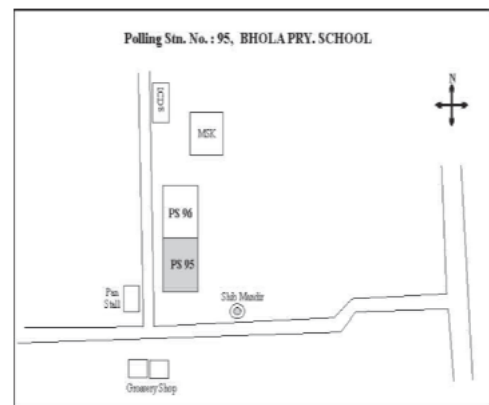

Key MAP View