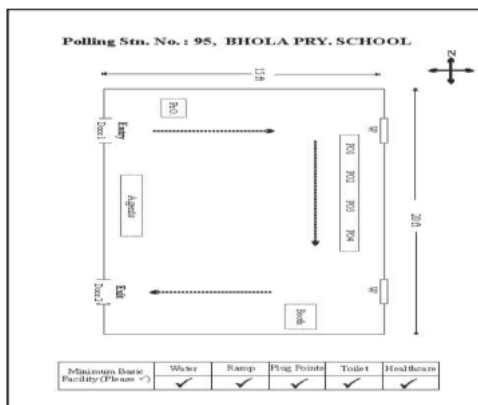

নির্বাচক নিবন্ধন আধিকারিকের স্বাক্ষর

Nazri Naksha

Google Map View

Polling Station Building Front View

Polling Station Front View

Cad View

Key MAP View

1 নাম : রঞ্জিত কর পিতার নাম: গৌরাজ কর বাড়ির নং : n0056 বয়স : 40 লিঙ্গ : পুরুষ	MJB2080505 ফটো উপলব্ধ	2 নাম : জয়ন্ত কর পিতার নাম: গোপাল কর বাড়ির নং : n0046 বয়স : 35 লিঙ্গ : পুরুষ	UOQ1424795 ফটো উপলব্ধ	3 নাম : সুমিত্রা কর স্বামীর নাম: গোপাল কর বাড়ির নং : n0046 বয়স : 61 লিঙ্গ : মহিলা	WB/33/229/045396 ফটো উপলব্ধ
4 নাম : গোপাল কর পিতার নাম: নগেন্দ্র কর বাড়ির নং : n0046 বয়স : 72 লিঙ্গ : পুরুষ	WB/33/229/045527 ফটো উপলব্ধ	5 নাম : পরিতোষ কর পিতার নাম: ক্ষেত্রমোহন কর বাড়ির নং : n0045 বয়স : 58 লিঙ্গ : পুরুষ	WB/33/229/045211 ফটো উপলব্ধ	6 নাম : চঞ্চল কর পিতার নাম: সন্তোষ কর বাড়ির নং : n0045 বয়স : 32 লিঙ্গ : পুরুষ	UOQ1525864 ফটো উপলব্ধ
7 নাম : রাধারানী কর স্বামীর নাম: সন্তোষ কর বাড়ির নং : n0045 বয়স : 58 লিঙ্গ : মহিলা	WB/33/229/045459 ফটো উপলব্ধ	8 নাম : সন্তোষ কর পিতার নাম: ক্ষেত্রমোহন কর বাড়ির নং : n0045 বয়স : 70 লিঙ্গ : পুরুষ	WB/33/229/045403 ফটো উপলব্ধ	9 নাম : চন্দ্রমণী কর পিতার নাম: ক্ষেত্রমোহন কর বাড়ির নং : n0045 বয়স : 72 লিঙ্গ : মহিলা	WB/33/229/045425 ফটো উপলব্ধ
10 নাম : মঙ্গলা কর স্বামীর নাম: গৌরাজ কর বাড়ির নং : n0037 বয়স : 58 লিঙ্গ : মহিলা	WB/33/229/045536 ফটো উপলব্ধ	11 নাম : গৌরাজ কর পিতার নাম: সতীশ কর বাড়ির নং : n0037 বয়স : 68 লিঙ্গ : পুরুষ	WB/33/229/045489 ফটো উপলব্ধ	12 নাম : রাণীবালা কর স্বামীর নাম: সতীশ কর বাড়ির নং : n0037 বয়স : 86 লিঙ্গ : মহিলা	WB/33/229/045544 ফটো উপলব্ধ
13 নাম : সুবর্ণা কর স্বামীর নাম: শ্যামসুন্দর কর বাড়ির নং : n0036 বয়স : 53 লিঙ্গ : মহিলা	WB/33/229/045539 ফটো উপলব্ধ	14 নাম : শ্যামসুন্দর কর পিতার নাম: সতীশ কর বাড়ির নং : n0036 বয়স : 64 লিঙ্গ : পুরুষ	WB/33/229/045456 ফটো উপলব্ধ	15 নাম : চন্দ্র শেখর কর পিতার নাম: গৌরাজ কর বাড়ির নং : n0055 বয়স : 43 লিঙ্গ : পুরুষ	MJB2080489 ফটো উপলব্ধ
16 নাম : সরলাবালা কর স্বামীর নাম: হরিহর কর বাড়ির নং : n0034 বয়স : 87 লিঙ্গ : মহিলা	WB/33/229/045535 ফটো উপলব্ধ	17 নাম : বিরীক্ষিনারায়ন কর পিতার নাম: হরিহর কর বাড়ির নং : n0034 বয়স : 65 লিঙ্গ : পুরুষ	WB/33/229/045501 ফটো উপলব্ধ	18 নাম : প্রাণকৃষ্ণ কর পিতার নাম: হরিহর কর বাড়ির নং : n0034 বয়স : 58 লিঙ্গ : পুরুষ	WB/33/229/045079 ফটো উপলব্ধ
19 নাম : মধুসূদন কর পিতার নাম: হরিহর কর বাড়ির নং : n0034 বয়স : 56 লিঙ্গ : পুরুষ	WB/33/229/045546 ফটো উপলব্ধ	20 নাম : নিভা রানী কুন্ডু (কর) স্বামীর নাম: মধুসূদন কর বাড়ির নং : n0034 বয়স : 44 লিঙ্গ : মহিলা	UOQ1353739 ফটো উপলব্ধ	21 নাম : শিখারানী কর স্বামীর নাম: বিরীক্ষিনারায়ন কর বাড়ির নং : n0034 বয়স : 56 লিঙ্গ : মহিলা	WB/33/229/045540 ফটো উপলব্ধ
22 নাম : বর্নারানী কর স্বামীর নাম: প্রানকৃষ্ণ কর বাড়ির নং : n0034 বয়স : 47 লিঙ্গ : মহিলা	MJB1777911 ফটো উপলব্ধ	23 নাম : শান্তিময় কর পিতার নাম: বিরীক্ষি নারায়ণ কর বাড়ির নং : n0034 বয়স : 35 লিঙ্গ : পুরুষ	UOQ1275528 ফটো উপলব্ধ	24 নাম : মহাদেব কর পিতার নাম: বিরীক্ষি নারায়ন কর বাড়ির নং : n0034 বয়স : 31 লিঙ্গ : পুরুষ	UOQ1525906 ফটো উপলব্ধ
25 নাম : পার্শ্বসারথী কর পিতার নাম: প্রানকৃষ্ণ কর বাড়ির নং : 0034 বয়স : 26 লিঙ্গ : পুরুষ	UOQ2121150 ফটো উপলব্ধ	26 নাম : প্রিয়া কর স্বামীর নাম: মহাদেব কর বাড়ির নং : 0034 বয়স : 25 লিঙ্গ : মহিলা	UOQ2121168 ফটো উপলব্ধ	27 নাম : জ্যোতা চৌধুরী স্বামীর নাম: অমুজ চৌধুরী বাড়ির নং : 0055 বয়স : 41 লিঙ্গ : মহিলা	UOQ2181840 ফটো উপলব্ধ
28 নাম : পুতুল তরাই স্বামীর নাম: বাপি তরাই বাড়ির নং : 0056 বয়স : 36 লিঙ্গ : মহিলা	UOQ2191153 ফটো উপলব্ধ	29 নাম : অনন্ত কর পিতার নাম: সন্তোষ কর বাড়ির নং : 0045 বয়স : 24 লিঙ্গ : পুরুষ	UOQ2207736 ফটো উপলব্ধ	30 নাম : মহাদেব খামরী পিতার নাম: সারথী খামরী বাড়ির নং : 0005 বয়স : 24 লিঙ্গ : পুরুষ	UOQ2207892 ফটো উপলব্ধ