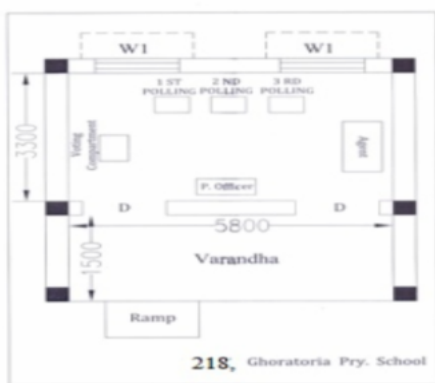

নির্বাচক নিবন্ধন আধিকারিকের স্বাক্ষর

Nazri Naksha

Google Map View

Polling Station Building Front View

Polling Station Front View

Cad View

Key MAP View

1 নাম : গুরুবারি বাক্কে স্বামীর নাম: অগাস্টিন পারাউ বাক্কে বাড়ির নং : n0021 বয়স : 43 লিঙ্গ : মহিলা	UOQ1236843 ফটো উপলব্ধ	2 নাম : আগাস্টিনপারাউ বাক্কে মায়ের নাম: মলি বাক্কে বাড়ির নং : n0021 বয়স : 45 লিঙ্গ : পুরুষ	MJB1187343 ফটো উপলব্ধ	3 নাম : সিমন্ত বেরা পিতার নাম: বলাই বেরা বাড়ির নং : n0083 বয়স : 26 লিঙ্গ : পুরুষ	UOQ1984582 ফটো উপলব্ধ
4 নাম : আশা বেরা স্বামীর নাম: সঞ্জীব বেরা বাড়ির নং : এন0039 বয়স : 26 লিঙ্গ : মহিলা	UOQ1984608 ফটো উপলব্ধ	5 নাম : সীমা বেরা স্বামীর নাম: বিদ্যুৎ বেরা বাড়ির নং : এন0086 বয়স : 26 লিঙ্গ : মহিলা	UOQ1989375 ফটো উপলব্ধ	6 নাম : চারু বেরা স্বামীর নাম: হিমাংশু বেরা বাড়ির নং : এন0057 বয়স : 34 লিঙ্গ : মহিলা	UOQ1990159 ফটো উপলব্ধ
7 নাম : অঞ্জলী ভক্তা স্বামীর নাম: শ্রীমন্ত ভক্তা বাড়ির নং : n0016 বয়স : 41 লিঙ্গ : মহিলা	UOQ1921501 ফটো উপলব্ধ	8 নাম : সুমিতা ভক্তা স্বামীর নাম: দুর্ঘোধন ভক্তা বাড়ির নং : n0023 বয়স : 43 লিঙ্গ : মহিলা	UOQ1760842 ফটো উপলব্ধ	9 নাম : টুসী ভক্তা স্বামীর নাম: ভীম ভক্তা বাড়ির নং : n0023 বয়স : 74 লিঙ্গ : মহিলা	WB/33/229/324420 ফটো উপলব্ধ
10 নাম : শ্রীমন্ত ভক্তা মায়ের নাম: সুরঙ্গী ভক্তা বাড়ির নং : n0016 বয়স : 35 লিঙ্গ : পুরুষ	UOQ1236967 ফটো উপলব্ধ	11 নাম : রেখা ভক্তা স্বামীর নাম: গনেশ ভক্তা বাড়ির নং : n0007 বয়স : 35 লিঙ্গ : মহিলা	UOQ1326776 ফটো উপলব্ধ	12 নাম : গনেশ ভক্তা মায়ের নাম: চম্পকী ভক্তা বাড়ির নং : n0007 বয়স : 37 লিঙ্গ : পুরুষ	UOQ0903260 ফটো উপলব্ধ
13 নাম : চম্পকী ভক্তা স্বামীর নাম: নিরা ভক্তা বাড়ির নং : n0007 বয়স : 69 লিঙ্গ : মহিলা	WB/33/229/324248 ফটো উপলব্ধ	14 নাম : রেবতী ভক্তা স্বামীর নাম: ধীরেন ভক্তা বাড়ির নং : n0002 বয়স : 45 লিঙ্গ : মহিলা	MJB2106615 ফটো উপলব্ধ	15 নাম : রামচন্দ্র বাক্কে পিতার নাম: জয়রাম বাক্কে বাড়ির নং : n0002 বয়স : 43 লিঙ্গ : পুরুষ	MJB1653344 ফটো উপলব্ধ
16 নাম : সীতা বাক্কে স্বামীর নাম: রামচন্দ্র বাক্কে বাড়ির নং : n0002 বয়স : 38 লিঙ্গ : মহিলা	UOQ0903278 ফটো উপলব্ধ	17 নাম : কুণ্ডার সরেন পিতার নাম: বাজিনাথ সরেন বাড়ির নং : n0014 বয়স : 41 লিঙ্গ : পুরুষ	UOQ1326784 ফটো উপলব্ধ	18 নাম : দীপক মান্দি পিতার নাম: দাশরথী মান্দি বাড়ির নং : এন0013 বয়স : 24 লিঙ্গ : পুরুষ	UOQ2091536 ফটো উপলব্ধ
19 নাম : গণেশ মান্দি পিতার নাম: দাশরথী মান্দি বাড়ির নং : এন0013 বয়স : 26 লিঙ্গ : পুরুষ	UOQ1989524 ফটো উপলব্ধ	20 নাম : রবীন মান্দি পিতার নাম: ইন মান্দি বাড়ির নং : N0011 বয়স : 26 লিঙ্গ : পুরুষ	UOQ2063139 ফটো উপলব্ধ	21 নাম : ডিরা মান্দি পিতার নাম: চুনারাম মান্দি বাড়ির নং : n0003 বয়স : 49 লিঙ্গ : পুরুষ	MJB1187756 ফটো উপলব্ধ
22 নাম : প্রতিমা মান্দি পিতার নাম: মেঘরায় মান্দি বাড়ির নং : n0006 বয়স : 27 লিঙ্গ : মহিলা	UOQ1884923 ফটো উপলব্ধ	23 নাম : বাসন্তী টুডু মান্দি স্বামীর নাম: গণেশ মান্দি বাড়ির নং : এন0013 বয়স : 22 লিঙ্গ : মহিলা	UOQ2251536 ফটো উপলব্ধ	24 নাম : মাধরানী হাঁসদা(মান্দি) স্বামীর নাম: ভরত মান্দি বাড়ির নং : n0011 বয়স : 34 লিঙ্গ : মহিলা	UOQ1884907 ফটো উপলব্ধ
25 নাম : সোমবারী মান্দি স্বামীর নাম: ডিরা মান্দি বাড়ির নং : n0003 বয়স : 42 লিঙ্গ : মহিলা	MJB1890250 ফটো উপলব্ধ	26 নাম : সোমবারী মান্দি স্বামীর নাম: কানাই মান্দি বাড়ির নং : n0003 বয়স : 37 লিঙ্গ : মহিলা	UOQ1495217 ফটো উপলব্ধ	27 নাম : কানাই মান্দি পিতার নাম: চুনারাম মান্দি বাড়ির নং : n0003 বয়স : 44 লিঙ্গ : মহিলা	UOQ1326792 ফটো উপলব্ধ
28 নাম : ধীরেন মান্দি পিতার নাম: চুনারাম মান্দি বাড়ির নং : n0003 বয়স : 45 লিঙ্গ : পুরুষ	MJB1187335 ফটো উপলব্ধ	29 নাম : নীলমনি মান্দি স্বামীর নাম: চুনারাম মান্দি বাড়ির নং : n0003 বয়স : 87 লিঙ্গ : মহিলা	WB/33/229/324477 ফটো উপলব্ধ	30 নাম : মির্জা মান্দি পিতার নাম: বঙ্গ মান্দি বাড়ির নং : n0020 বয়স : 57 লিঙ্গ : পুরুষ	WB/33/229/324701 ফটো উপলব্ধ