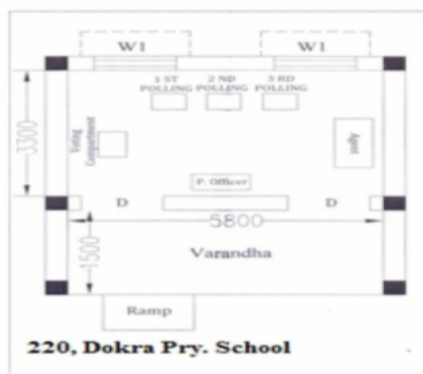

নির্বাচক নিবন্ধন আধিকারিকের স্বাক্ষর

Nazri Naksha

Google Map View

Polling Station Building Front View

Polling Station Front View

Cad View

Key MAP View

1 নাম : লিপি খামরি স্বামীর নাম: রঞ্জিত খামরি বাড়ির নং : এন0182 বয়স : 26 লিঙ্গ : মহিলা	UOQ1993567 ফটো উপলব্ধ	2 নাম : আরতী খামরী স্বামীর নাম: সঞ্জীব খামরী বাড়ির নং : এন0182 বয়স : 31 লিঙ্গ : মহিলা	UOQ2263820 ফটো উপলব্ধ	3 নাম : হেমাঙ্গিনী গিরি পিতার নাম: দেবেন্দ্র গিরি বাড়ির নং : n0122 বয়স : 67 লিঙ্গ : মহিলা	UOQ2091338 ফটো উপলব্ধ
4 নাম : কুমুর পাত্র পিতার নাম: আরত চন্দ্র পাত্র বাড়ির নং : এন0122 বয়স : 36 লিঙ্গ : মহিলা	UOQ1113950 ফটো উপলব্ধ	5 নাম : অজয় কুমার গিরি পিতার নাম: দেবেন্দ্র গিরি বাড়ির নং : n0122 বয়স : 77 লিঙ্গ : পুরুষ	WB/33/229/327890 ফটো উপলব্ধ	6 নাম : কনকলতা গিরি স্বামীর নাম: অজয় গিরি বাড়ির নং : n0122 বয়স : 66 লিঙ্গ : মহিলা	WB/33/229/327754 ফটো উপলব্ধ
7 নাম : রীনা গিরি পিতার নাম: অজয় গিরি বাড়ির নং : n0122 বয়স : 44 লিঙ্গ : মহিলা	MJB1215755 ফটো উপলব্ধ	8 নাম : সুপ্রকাশ গিরি পিতার নাম: অজয় কুমার গিরি বাড়ির নং : n0122 বয়স : 42 লিঙ্গ : পুরুষ	MJB1890326 ফটো উপলব্ধ	9 নাম : সুভদ্রা গিরি স্বামীর নাম: অসিত গিরি বাড়ির নং : n0122 বয়স : 45 লিঙ্গ : মহিলা	UOQ1327808 ফটো উপলব্ধ
10 নাম : অসিত গিরি পিতার নাম: দেবেন্দ্র গিরি বাড়ির নং : n0122 বয়স : 60 লিঙ্গ : পুরুষ	WB/33/229/327924 ফটো উপলব্ধ	11 নাম : অনিতা ঘোষ স্বামীর নাম: গৌতম ঘোষ বাড়ির নং : n0087 বয়স : 35 লিঙ্গ : মহিলা	UOQ1495811 ফটো উপলব্ধ	12 নাম : গৌতম ঘোষ পিতার নাম: বিভূতি ভূষণ ঘোষ বাড়ির নং : n0087 বয়স : 39 লিঙ্গ : পুরুষ	UOQ1328095 ফটো উপলব্ধ
13 নাম : রূপালী ঘোষ স্বামীর নাম: সুভাষ ঘোষ বাড়ির নং : n0087 বয়স : 35 লিঙ্গ : মহিলা	UOQ1328103 ফটো উপলব্ধ	14 নাম : সুভাষ ঘোষ পিতার নাম: বিভূতি ঘোষ বাড়ির নং : n0087 বয়স : 40 লিঙ্গ : পুরুষ	UOQ0910646 ফটো উপলব্ধ	15 নাম : পুষ্পলতা ঘোষ স্বামীর নাম: বিভূতি ঘোষ বাড়ির নং : n0087 বয়স : 70 লিঙ্গ : মহিলা	MJB1890359 ফটো উপলব্ধ
16 নাম : মানসী টুডু পিতার নাম: ভজহরি টুডু বাড়ির নং : n0140 বয়স : 29 লিঙ্গ : মহিলা	UOQ1853464 ফটো উপলব্ধ	17 নাম : বাদল টুডু পিতার নাম: শমলা টুডু বাড়ির নং : এন0137 বয়স : 26 লিঙ্গ : পুরুষ	UOQ1994391 ফটো উপলব্ধ	18 নাম : বিলাস টুডু পিতার নাম: জগৎ টুডু বাড়ির নং : এন0028 বয়স : 28 লিঙ্গ : পুরুষ	UOQ1853472 ফটো উপলব্ধ
19 নাম : রাকেশ্বর টুডু পিতার নাম: জিতরায় টুডু বাড়ির নং : n0133 বয়স : 27 লিঙ্গ : পুরুষ	UOQ1885227 ফটো উপলব্ধ	20 নাম : জগদীশ দাস পিতার নাম: বিজয় দাস বাড়ির নং : n0027 বয়স : 27 লিঙ্গ : পুরুষ	UOQ1885169 ফটো উপলব্ধ	21 নাম : রাহুল দাস পিতার নাম: প্রনব দাস বাড়ির নং : এন005 বয়স : 22 লিঙ্গ : পুরুষ	UOQ2243574 ফটো উপলব্ধ
22 নাম : মোনালীসা দাস স্বামীর নাম: কিশোর কুমার দাস বাড়ির নং : ডোকরা বয়স : 29 লিঙ্গ : মহিলা	UOQ1761642 ফটো উপলব্ধ	23 নাম : পুষ্প দাস স্বামীর নাম: অনূপ কুমার দাস বাড়ির নং : n0028 বয়স : 34 লিঙ্গ : মহিলা	UOQ1853456 ফটো উপলব্ধ	24 নাম : শুকতারী দাস স্বামীর নাম: বিজয় দাস বাড়ির নং : n0027 বয়স : 57 লিঙ্গ : মহিলা	WB/33/229/327724 ফটো উপলব্ধ
25 নাম : বিজয়কুমার দাস পিতার নাম: পুরুষোত্তম দাস বাড়ির নং : n0027 বয়স : 62 লিঙ্গ : পুরুষ	WB/33/229/327683 ফটো উপলব্ধ	26 নাম : কিশোর কুমার দাস পিতার নাম: রামচন্দ্র দাস বাড়ির নং : n0026 বয়স : 36 লিঙ্গ : পুরুষ	UOQ1114982 ফটো উপলব্ধ	27 নাম : মিঠু দাস স্বামীর নাম: কুসাংসু দাস বাড়ির নং : n0026 বয়স : 31 লিঙ্গ : মহিলা	UOQ1600212 ফটো উপলব্ধ
28 নাম : কুসাংসু দাস পিতার নাম: রামচন্দ্র দাস বাড়ির নং : n0026 বয়স : 38 লিঙ্গ : পুরুষ	UOQ1238286 ফটো উপলব্ধ	29 নাম : অঞ্জু দাস স্বামীর নাম: রামচন্দ্র দাস বাড়ির নং : n0026 বয়স : 60 লিঙ্গ : মহিলা	WB/33/229/327722 ফটো উপলব্ধ	30 নাম : রামচন্দ্র দাস পিতার নাম: পুরুষোত্তম দাস বাড়ির নং : n0026 বয়স : 65 লিঙ্গ : পুরুষ	WB/33/229/327859 ফটো উপলব্ধ